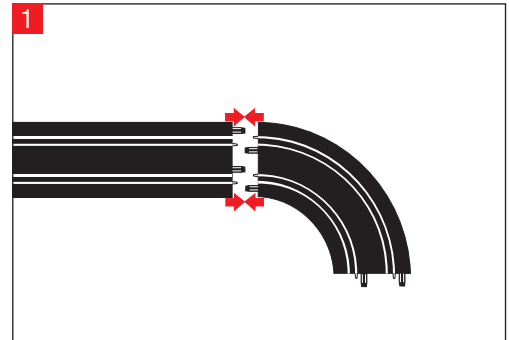

Stadlbauer Marketing + Vertrieb GmbH · Rennbahn Allee 1 · 5412 Puch / Salzburg · Austria · carrera-toys.com

**20062519**

**200 x 88 cm**  
6.56 x 2.89 feet

**6,2 m**  
20.34 feet

7.60.12.435.00

**WARNING:**  
CHOKING HAZARD - SMALL PARTS  
NOT FOR CHILDREN UNDER 3 YEARS.