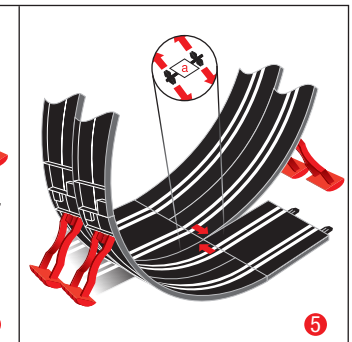

Stadlbauer Marketing + Vertrieb GmbH · Rennbahn Allee 1 · 5412 Puch / Salzburg · Austria · carrera-toys.com

**20062519**

**200 x 88 cm**  
6.56 x 2.89 feet

**6,2 m**  
20.34 feet

7.60.12.435.00

**WARNING:**  
CHOKING HAZARD - SMALL PARTS  
NOT FOR CHILDREN UNDER 3 YEARS.