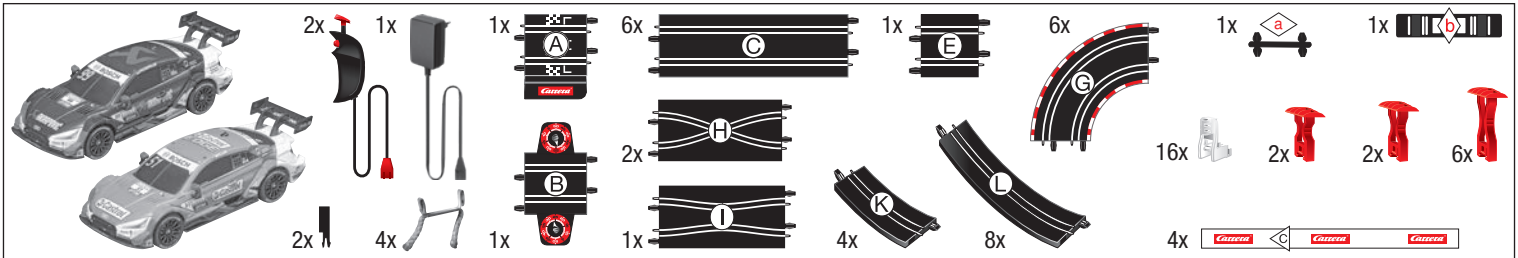

Stadlbauer Marketing + Vertrieb GmbH · Rennbahn Allee 1 · 5412 Puch / Salzburg · Austria · carrera-toys.com

**20062519**

**200 x 88 cm**  
6.56 x 2.89 feet

**6,2 m**  
20.34 feet

7.60.12.435.00

**WARNING:**  
CHOKING HAZARD - SMALL PARTS  
NOT FOR CHILDREN UNDER 3 YEARS.