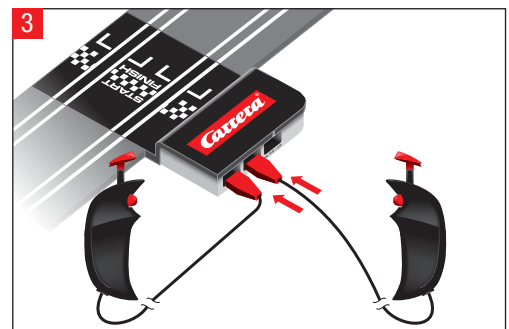

Stadlbauer Marketing + Vertrieb GmbH · Rennbahn Allee 1 · 5412 Puch / Salzburg · Austria · carrera-toys.com

**20062519**

**200 x 88 cm**  
6.56 x 2.89 feet

**6,2 m**  
20.34 feet

7.60.12.435.00

**WARNING:**  
CHOKING HAZARD - SMALL PARTS  
NOT FOR CHILDREN UNDER 3 YEARS.