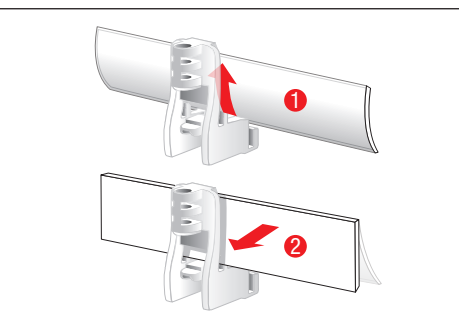

Stadlbauer Marketing + Vertrieb GmbH · Rennbahn Allee 1 · 5412 Puch / Salzburg · Austria · carrera-toys.com

**20062519**

**200 x 88 cm**  
6.56 x 2.89 feet

**6,2 m**  
20.34 feet

7.60.12.435.00

**WARNING:**  
CHOKING HAZARD - SMALL PARTS  
NOT FOR CHILDREN UNDER 3 YEARS.