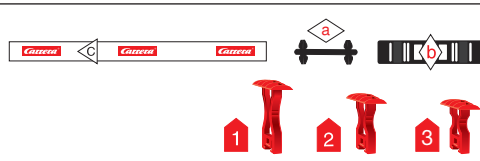

Stadlbauer Marketing + Vertrieb GmbH · Rennbahn Allee 1 · 5412 Puch / Salzburg · Austria · carrera-toys.com

**20062519**

**200 x 88 cm**  
6.56 x 2.89 feet

**6,2 m**  
20.34 feet

7.60.12.435.00

**WARNING:**  
CHOKING HAZARD - SMALL PARTS  
NOT FOR CHILDREN UNDER 3 YEARS.