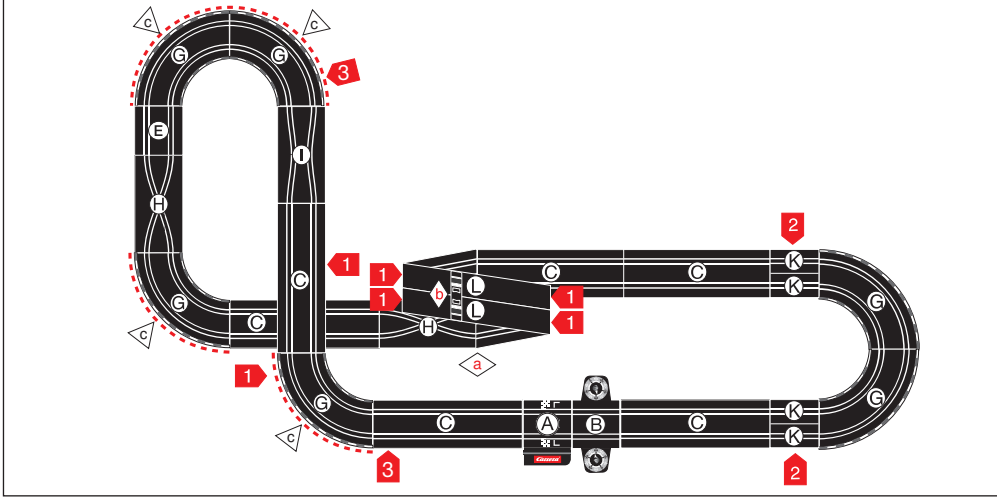

Stadlbauer Marketing + Vertrieb GmbH · Rennbahn Allee 1 · 5412 Puch / Salzburg · Austria · carrera-toys.com

**20062519**

**200 x 88 cm**  
6.56 x 2.89 feet

**6,2 m**  
20.34 feet

7.60.12.435.00

**WARNING:**  
CHOKING HAZARD - SMALL PARTS  
NOT FOR CHILDREN UNDER 3 YEARS.