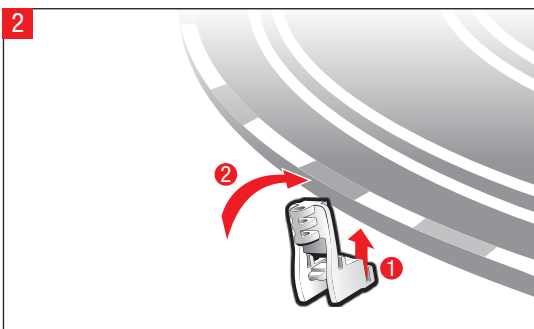

Stadlbauer Marketing + Vertrieb GmbH · Rennbahn Allee 1 · 5412 Puch / Salzburg · Austria · carrera-toys.com

**20062519**

**200 x 88 cm**  
6.56 x 2.89 feet

**6,2 m**  
20.34 feet

7.60.12.435.00

**WARNING:**  
CHOKING HAZARD - SMALL PARTS  
NOT FOR CHILDREN UNDER 3 YEARS.