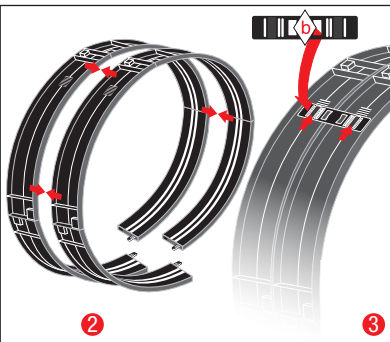

Stadlbauer Marketing + Vertrieb GmbH · Rennbahn Allee 1 · 5412 Puch / Salzburg · Austria · carrera-toys.com

**20062519**

**200 x 88 cm**  
6.56 x 2.89 feet

**6,2 m**  
20.34 feet

7.60.12.435.00

**WARNING:**  
CHOKING HAZARD - SMALL PARTS  
NOT FOR CHILDREN UNDER 3 YEARS.