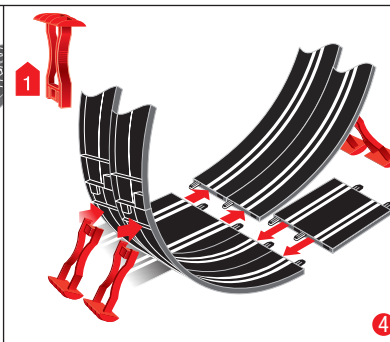

Stadlbauer Marketing + Vertrieb GmbH · Rennbahn Allee 1 · 5412 Puch / Salzburg · Austria · carrera-toys.com

**20062519**

**200 x 88 cm**  
6.56 x 2.89 feet

**6,2 m**  
20.34 feet

7.60.12.435.00

**WARNING:**  
CHOKING HAZARD - SMALL PARTS  
NOT FOR CHILDREN UNDER 3 YEARS.