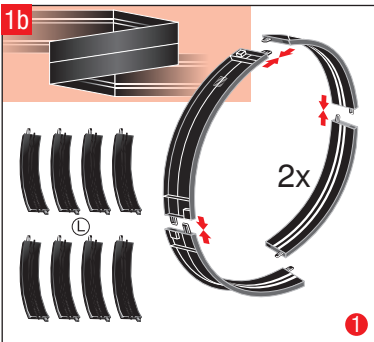

Stadlbauer Marketing + Vertrieb GmbH · Rennbahn Allee 1 · 5412 Puch / Salzburg · Austria · carrera-toys.com

**20062519**

**200 x 88 cm**  
6.56 x 2.89 feet

**6,2 m**  
20.34 feet

7.60.12.435.00

**WARNING:**  
CHOKING HAZARD - SMALL PARTS  
NOT FOR CHILDREN UNDER 3 YEARS.