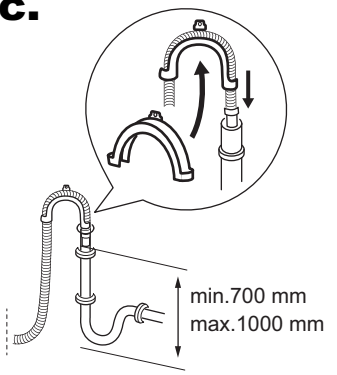

TR UK ZH AR IW

TR Montaj Talimatları

Uyarı! Montaj işlemine başlamadan önce, kullanma kılavuzundaki güvenlik bilgilerini okuyunuz.

UK Інструкція з установки

Увага! Перед початком встановлення прочитайте інформацію щодо безпеки у Посібнику користувача.

ZH 安裝說明

警告! 開始安裝前，請詳讀使用手冊中的安全資訊。

AR إرشادات التثبيت

تحذير! اقرأ معلومات الأمان في دليل المستخدم قبل متابعة التثبيت.

IW הוראות ההתקנה

אזהרה! לפני שתמשיך בהתקנה, קרא בעיון את המידע בנושא בטיחות במדריך למשתמש.

7a.

7b.

7c.

7d.

8.

min. 0.5 bar (0.05 MPa)
max. 8 bar (0.8 MPa)