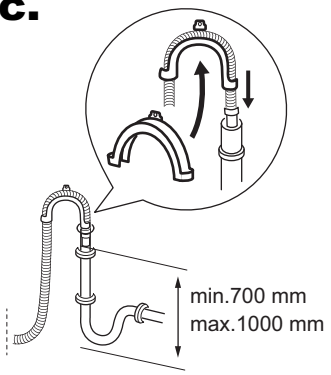

TR UK ZH AR IW →

TR Montaj Talimatları

Uyarı! Montaj işlemine başlamadan önce, kullanma kılavuzundaki güvenlik bilgilerini okuyunuz.

UK Інструкція з установки

Увага! Перед початком встановлення прочитайте інформацію щодо безпеки у Посібнику користувача.

ZH 安裝說明

警告! 開始安裝前，請詳讀使用手冊中的安全資訊。

AR إرشادات التثبيت

تحذير! اقرأ معلومات الأمان في دليل المستخدم قبل متابعة التثبيت.

IW הוראות ההתקנה

אזהרה! לפני שתמשיך בהתקנה, קרא בעיון את המידע בנושא בטיחות במדריך למשתמש.

7a.

7b.

7c.

7d.

8.

min. 0.5 bar (0.05 MPa)
max. 8 bar (0.8 MPa)