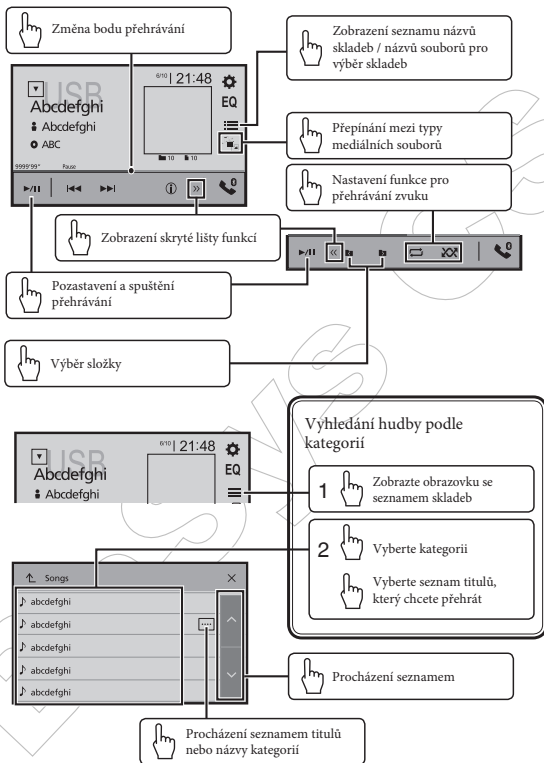

## DMH-G221BT

Stručná příručka

Obrazovky jsou pouze ilustrační a mohou se od skutečného zobrazení na produktu lišit. Vzhled či obsah může být změněn bez předchozího upozornění.

## Části a ovládací prvky

- 1 VOL (+/-) tlačítka hlasitosti
- 2 ■■ (HOME) tlačítko  
Stiskněte pro zobrazení hlavní nabídky.  
Stiskněte a podržte pro vypnutí.
- 3 ■\* (MUTE) tlačítko  
Stiskněte a podržte pro vypnutí displeje.
- 4 USB port
- 5 RESET tlačítko
- 6 Mikrofon  
Bluetooth mikrofon je zabudován do mřížky produktu. Během telefonování mluďte směrem k mikrofonu.
- 7 LCD displej

## Výběr zdroje

Chcete-li sledovat video obsah na tomto displeji, zastavte vozidlo na bezpečném místě a zatáhněte parkovací brzdou.