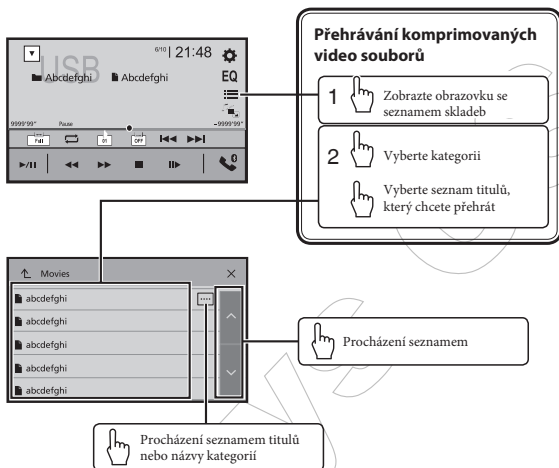

Chcete-li sledovat video obsah na tomto displeji, zastavte vozidlo na bezpečném místě a zatáhněte parkovací brzdou.