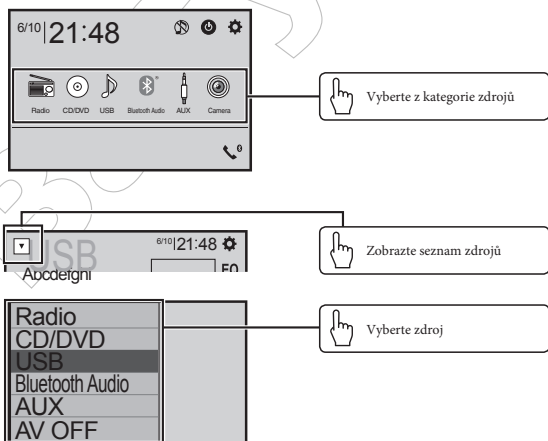

Výběr zdroje