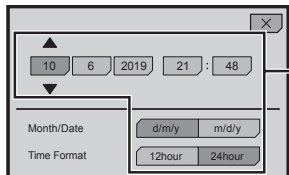

2

Nastavte čas

<http://www.pioneer-car.eu>

Navštivte www.pioneer-car.eu a svůj produkt si zaregistrujte.

Prohlášení o shodě s ohledem na směrnici o rádiových zařízeních 2014/53/EU

Výrobce:

Pioneer Corporation

28-8, Hoňkomagome 2-chome, Bunkyo-ku,
Tokyo 113-0021, Japan

Zástupce EU a dovozce:

PIONEER EUROPE NV

Haven 1087, Keetberglaan 1, B-9120 Melsele,
Belgium/Belgique

<http://www.pioneer-car.eu>

[*] DMH-G221BT

Tímto Pioneer prohlašuje, že typ rádiového zařízení [*] je v souladu se směrnicí 2014/53/EU.

Úplné znění EU prohlášení o shodě je k dispozici na této internetové adrese: <http://www.pioneer-car.eu/compliance>

Specifikace a vzhled se mohou změnit bez předchozího upozornění.

© 2019 PIONEER CORPORATION. Všechna práva vyhrazena.

Poznámka

V případě potřeby návodu k instalaci se, prosím, obraťte na prodejce.

<QRD3814-A>