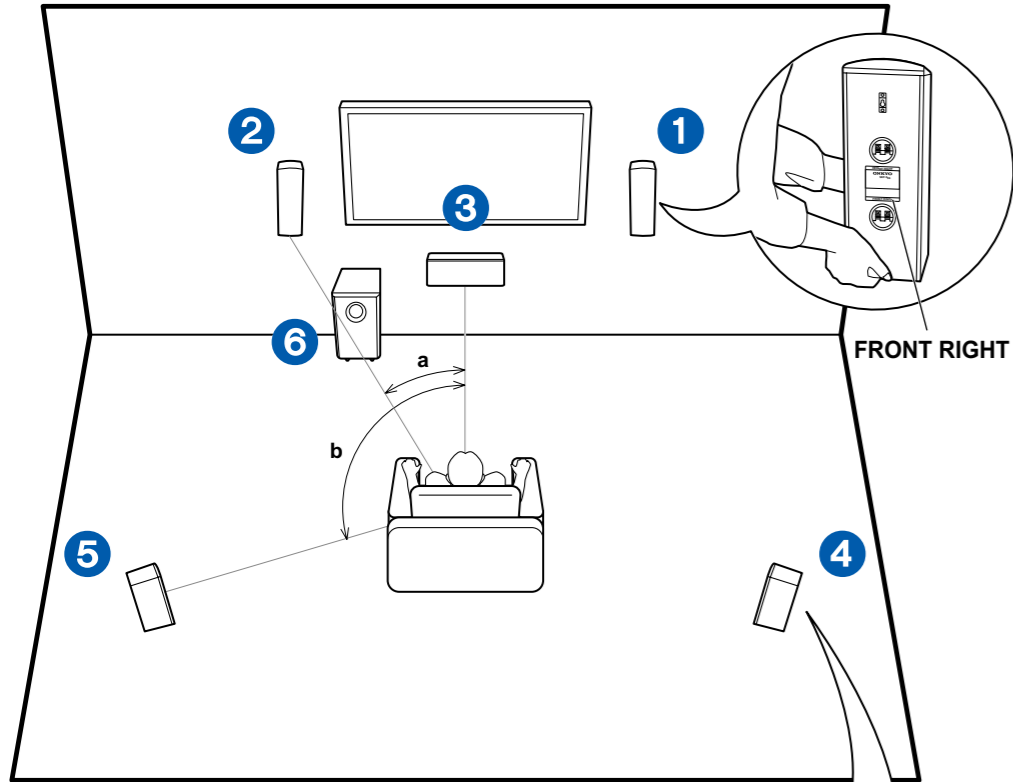

### 5.1.2 ch System

- 1 Front & Height Speaker Right
- 2 Front & Height Speaker Left
- 3 Center Speaker
- 4 Surround Speaker Right
- 5 Surround Speaker Left
- 6 Powerd Subwoofer

a: 22" to 30", b: 120"

**En** : For details, see the instruction manual. / **Fr** : Pour plus de détails, lisez le mode d'emploi. / **Es** : Para más información, consulte el manual de instrucciones. / **It** : Per informazioni, vedere il manuale di istruzioni. / **De** : Einzelheiten finden Sie in der Bedienungsanleitung. / **Nl** : Zie voor details de gebruiksaanwijzing. / **Sv** : Mer information finns i instruktionsboken. / **Fi** : Lisätietoja saat käyttöoppaasta.