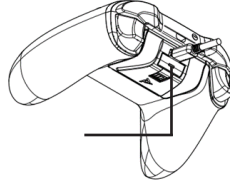

VLASTNOSTI KONTROLIEK

• LED indikátor nabíjania

Keď pripojíte priložený kábel micro-USB k bezdrôtovému ovládačom Xbox, rozsvietia sa indikátor LED nabitia a začne sa pohybovať. Po úplnom nabití zostane stále svietiť.