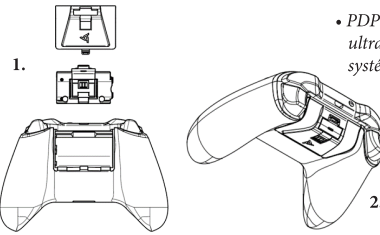

V tomto rychlém návodu:

- Položky zahrnuté v soupravě Play & Charge Kit
- Funkce osvětlení
- Kompatibilní příslušenství
- Začínáme
- Instalace dobíjecích baterií a krytek o Nabíjení ovladače (-i)
- Varování před vytečením baterie
- 2letá omezená záruka výrobce

• PDP Herní balík dobíjecích baterií

• PDP Herní ultratenké dobíjecí systémy