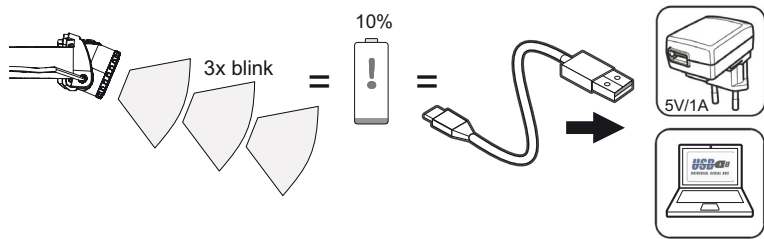

# LEDLENSER MH10

H8R

MH10

ZWEIBRÜDER® OPTOELECTRONICS GmbH & Co. KG  
 Kronenstr. 5-7 • 42699 Solingen • Germany  
 Tel. +49 212/5948-0 • Fax +49 212/5948-200  
 info@zweibrueder.com • www.zweibrueder.com