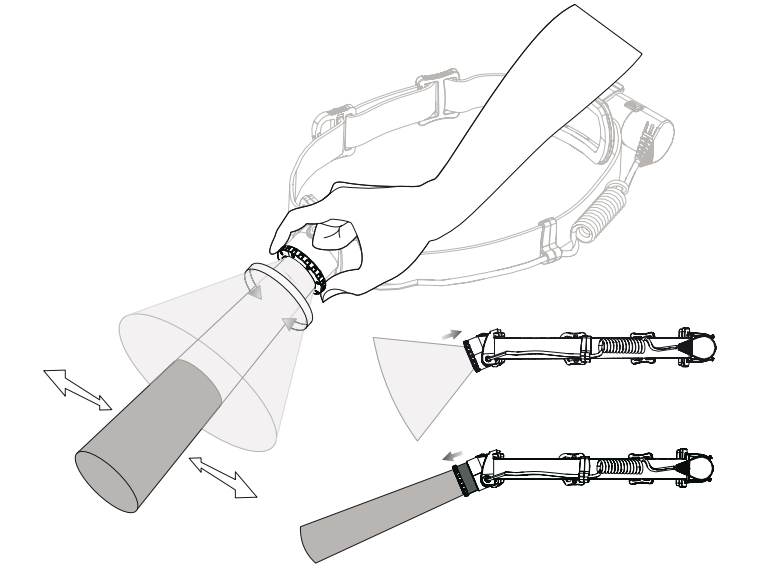

# LEDLENSER MH10

H8R

MH10

ZWEIBRÜDER® OPTOELECTRONICS GmbH & Co. KG  
 Kronenstr. 5-7 • 42699 Solingen • Germany  
 Tel. +49 212/5948-0 • Fax +49 212/5948-200  
 info@zweibrueder.com • www.zweibrueder.com