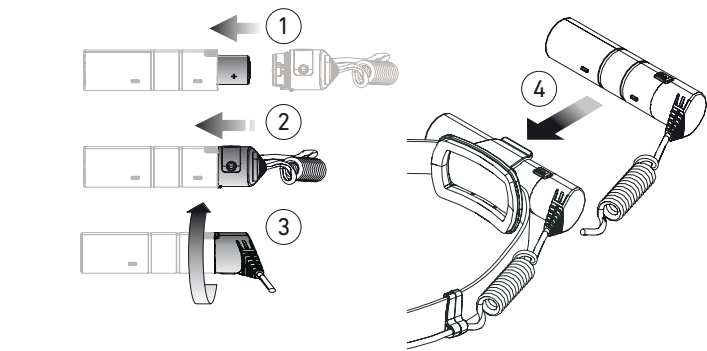

# LEDLENSER MH10

H8R

MH10

ZWEIBRÜDER® OPTOELECTRONICS GmbH & Co. KG  
 Kronenstr. 5-7 • 42699 Solingen • Germany  
 Tel. +49 212/5948-0 • Fax +49 212/5948-200  
 info@zweibrueder.com • www.zweibrueder.com