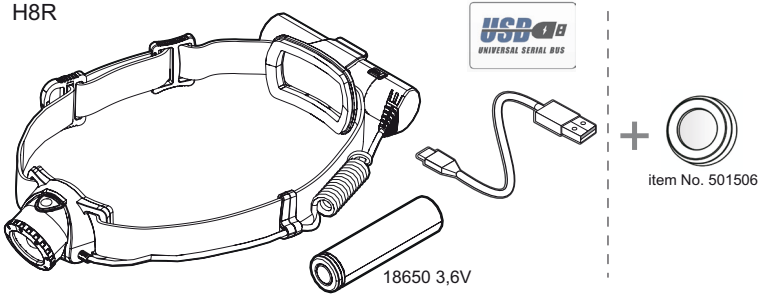

# LEDLENSER MH10

H8R

MH10

ZWEIBRÜDER® OPTOELECTRONICS GmbH & Co. KG  
 Kronenstr. 5-7 • 42699 Solingen • Germany  
 Tel. +49 212/5948-0 • Fax +49 212/5948-200  
 info@zweibrueder.com • www.zweibrueder.com