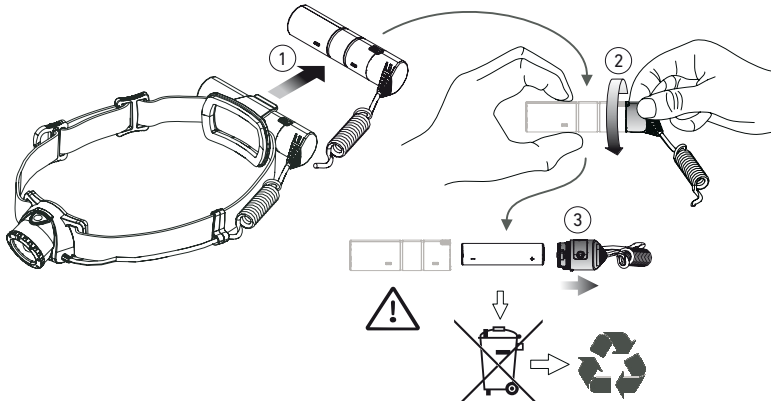

# LEDLENSER MH10

H8R

MH10

ZWEIBRÜDER® OPTOELECTRONICS GmbH & Co. KG  
 Kronenstr. 5-7 • 42699 Solingen • Germany  
 Tel. +49 212/5948-0 • Fax +49 212/5948-200  
 info@zweibrueder.com • www.zweibrueder.com