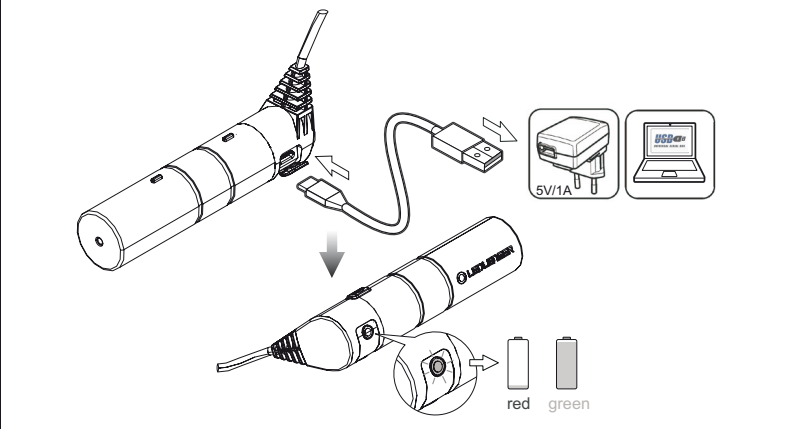

# LEDLENSER MH10

H8R

MH10

ZWEIBRÜDER® OPTOELECTRONICS GmbH & Co. KG  
 Kronenstr. 5-7 • 42699 Solingen • Germany  
 Tel. +49 212/5948-0 • Fax +49 212/5948-200  
 info@zweibrueder.com • www.zweibrueder.com