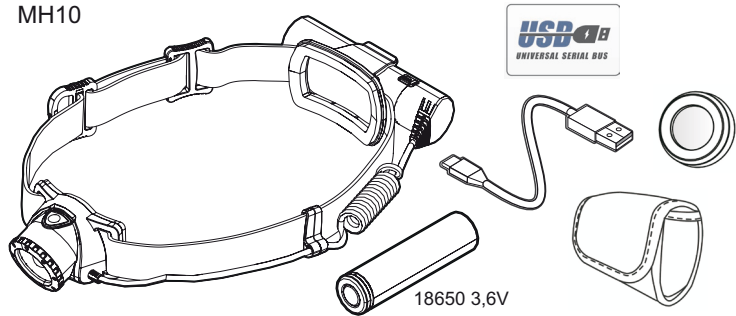

# LEDLENSER MH10

H8R

MH10

ZWEIBRÜDER® OPTOELECTRONICS GmbH & Co. KG  
 Kronenstr. 5-7 • 42699 Solingen • Germany  
 Tel. +49 212/5948-0 • Fax +49 212/5948-200  
 info@zweibrueder.com • www.zweibrueder.com