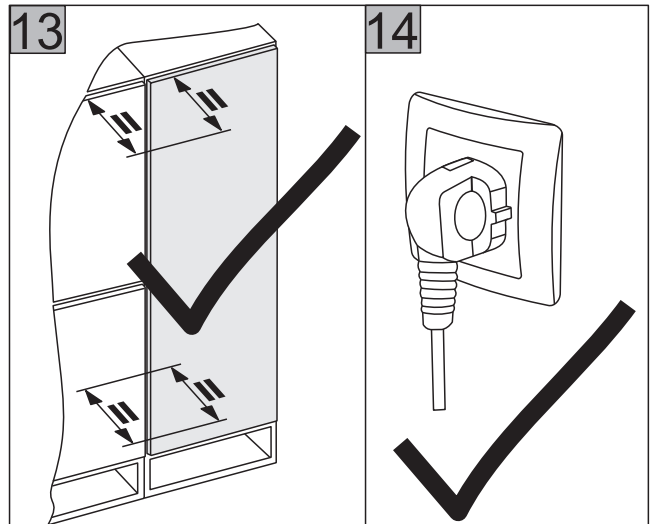

C 8x

12.1

12.2

13

14

VGRADNJA COOLER, COOLER 4ZV BI540
DRSNI TEČAJ

un (04-17)