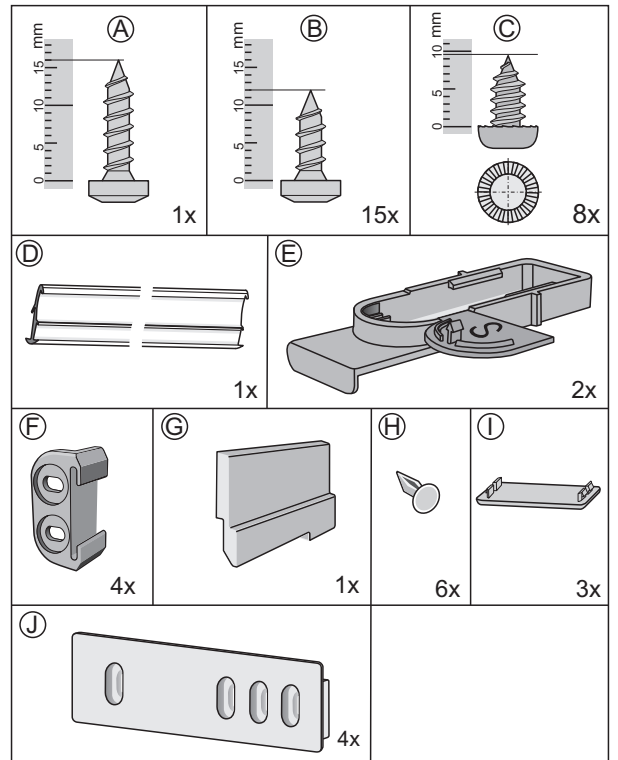

SI	Navodila za vgradnjo
HR	Upute za ugradnju
SR	Uputstva za ugradnju
MK	Упатства за вградување
AL	Udhëzime për instalimin
EN	Mounting Instructions
DE	Einbauanweisung
FR	Notice d'installation
NL	Inbouw-handleiding
IT	Istruzioni per l'installazione
ES	Instrucciones para empotrar
PT	Instruções para o encaixe
RU	Руководство по монтажу
UK	Інструкція для монтування
KZ	Орнату жөніндегі нұсқаулық
CZ	Návod k vestavění
SK	Návod pre zabudovanie
PL	Instrukcja montażu aparat
HU	Beépítési útmutató
BG	Инструкции за монтаж
RO	Instrucțiuni de instalare
DA	Montereringsanvisning
SE	Monteringsanvisning
NO	Monteringsanvisning
FI	Asennusohje
LV	Montāžas instrukcija
LT	Montavimo instrukcijos
ET	Paigaldusjuhised

A (mm)	B (mm)	C (mm)	D (mm)
626	979	1772	1775-1780

A

1

2

3

4

B

4

11

B 8x

8x

Bx8

12

C 8x

8x

12.1