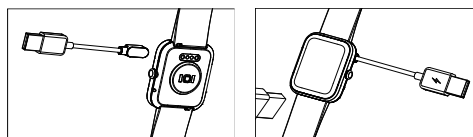

2. Zapnutí/vypnutí

Zapnutí

Pokud jsou hodinky vypnuté, automaticky se zapnou po připojení k nabíječe

Poznámka: Pro aktivování hodinek je nutné nabít. Používejte pouze originální nabíjecí adaptér

Dlouhým stisknutím tlačítka hodinky zapnete

Vypnutí

Přejděte do nastavení hodinek a zvolte „vypnout“

Stahování aplikace a párování

1. Stažení aplikace

Stáhněte aplikaci „VeryFit“ z App Store nebo Google play, nebo naskenujte QR kód.

2. Párování

Zapněte aplikaci VeryFit > zapněte Bluetooth na vašem telefonu > V aplikaci vyhledejte zařízení pro párování, nebo naskenujte QR kód na zařízení > dokončete párování v aplikaci

Funkce obrazovky

Posunutí nahoru/dolů

1. Listování v menu
2. Zobrazení delšího textu

Posunutí doprava/doleva

1. Listování v menu

2. Udržujte produkt suchý.
3. Nenoste produkt příliš utažený.
  > Pro čištění nepoužívejte běžné čisticí prostředky. Používejte prostředky bez mýdla
  > Pro hůře odstranitelné nečistoty je doporučeno použít alkohol.
  Voděodolnost: Produkt není vhodný pro potápění, plavání v moři, nebo saunu. Je vhodný pro plavání v bazénu a sprchování.

Bezpečnostní instrukce

- Neumisťujte výrobek a jeho příslušenství na extrémní teploty, jinak by mohlo dojít k nebezpečí, jako je selhání výrobku, požár nebo výbuch.
- Chraňte produkt před silnými nárazy nebo otřesy, aby nedošlo k poškození produktu a jeho příslušenství, aby nedocházelo k poruchám produktu.
- Výrobek a jeho příslušenství sami nerozebírejte ani neupravujte. Pokud dojde k poruše produktu, kontaktujte nás ohledně poprodejšího servisu.