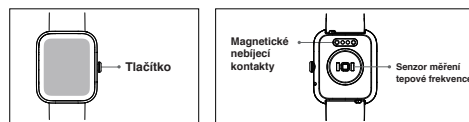

1. Představení produktu

Ovládání tlačítek

Krátké stisknutí

7. Vrátit se.
2. Probuzení obrazovky, když je vypnutá.

Dlouhé stisknutí

7. Zapnutí hodinek.
2. Pro Ss během nabíjení resetujte aplikace. (Data nebudou vymazána)