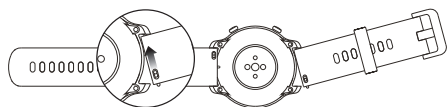

06 Výměna řemínku hodinek

Note:

1. Jakmile je pásek připraven, zatáhněte za popruh, abyste se přesvědčili o jeho úspěšné instalaci.
2. Kožený řemínek není vodotěsný ani voděodolný. Udržujte jej mimo dosah kapalin. Pokud plánujete nosit hodinky během plavání nebo při jiných činnostech, které mohou vystavte-li se vodě, vyměňte kožený řemínek za silikonový.

6

08 Informace o likvidaci a recyklaci

Následující symbol signalizuje, že toto zařízení musí být na konci své životnosti zlikvidováno odděleně od běžného domácího odpadu. Vezměte prosím na vědomí, že jste zodpovědní za likvidaci elektronického zařízení v recyklačních střediscích, abyste pomohli chránit přírodní zdroje.

7

09 Certifikace a schválení bezpečnosti

Společnost Anhui Huami Information Technology Co., Ltd. tímto prohlašuje, že rádiové zařízení typu A1902 je v souladu se směrnicí 2014/53 / EU. Úplné znění ES prohlášení o shodě je k dispozici na této internetové adrese: <http://en.amazfit.com/support.html> Další regulační informace a související certifikace produktů / loga souladu do Amazfit GTR, prosím přejděte na Regulatory na svém Amazfit GTR.

Dovozce:
Beryko s.r.o.
Na Roudné 1162/76
301 00 Plzeň
www.beryko.cz

8

10 Bezpečnostní varování

1. Zařízení je odolné vůči vodě a je certifikováno hodnocením 5ATM. To znamená, že zařízení je odolné proti dešti a lze jej nosit i při sprchování. Může být také použito v mělké vodě a při aktivitách, jako je plavání v bazénu.
2. Hodinky by se však neměly používat při potápění, koupání, saunování nebo při jiné činnosti zahrnující vysokou rychlost vody nebo ponoření ve velké hloubce.
4. Neovládejte hodinky pod vodou. Po ponoření je před použitím nebo nabíjením osušte suchým hadříkem.
3. Hodinky nejsou chráněny proti chemickým činidlům, kyselým nebo zásaditým roztokům, atd. Na vady způsobené poškozením tekutinami se záruka nevztahuje.

9

11 Parametry

Model: A1902
Baterie: 410 mAh
Bezdrátové připojení: BT 5.0, BLE
Vstup: 5 V $\approx$ 500 mA MAX
Frekvence: 2402–2480 MHz
Max. Výstup: 0 dBm
Provozní teplota: 0°C to 45°C
Odolnost proti vodě: 5 ATM
Požadavky zařízení: Zařízení s operačním systémem Android 5.0 nebo iOS 10.0 a vyšší

10