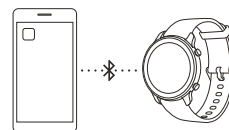

04 Párování hodinek

1. Otevřete aplikaci Amazfit na svém telefonu a přihlaste se ke svému účtu nebo si jej vytvořte.
2. Ze seznamu dostupných zařízení vyberte hodinky, které chcete spárovat. Dokončete párování pomocí pokynů v aplikaci.
3. Jakmile je párování dokončeno, zabrází se na hodinkách aktuální čas. Ostatní nastavení hodinek nastavte podle Vašich potřeb.

Poznámka:

Nepárujte hodinky přímo pomocí Bluetooth na Vašem mobilním telefonu. Následujte kroky v aplikaci pro správné párování.