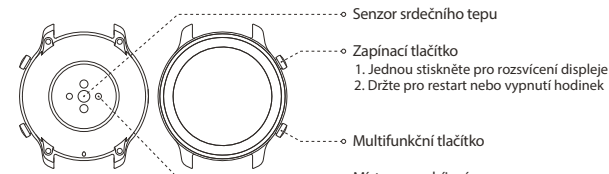

Amazfit Watch GTR

01 Obsah balení

Chytré hodinky s řemínkem × 1

Nabíjecí stanice × 1

Manuál × 1

1

02 O hodinkách

Poznámka: Pokud jsou hodinky vypnuté a nedochází k jejich zapnutí při podržení zapínacího tlačítka, tak může být vybitá baterie. Připojte nabíjecí stanici a nabijte hodinky.

2

03 Instalace aplikace

Hodinky používají aplikaci Amazfit, která Vám umožní používat všechny funkce.

1. Naskenujte QR pro stažení aplikace Amazfit. Aplikaci je také možné stáhnout z Google Play nebo Apple App store.
2. Podržte zapínací tlačítko pro zapnutí hodinek.
3. Naskenujte QR na hodinkách, pokud se na hodinách neukazuje QR kód, tak klikněte na větu "No QR codes displayed on the watch". Telefon vyhledá hodinky sám. Pokračujte podle pokynů v aplikaci.