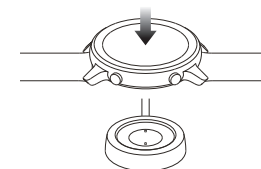

Poznámka:

Pro nabíjení používejte pouze originální dodávanou nabíjecí stanici. Také se vždy ujistěte, zda je nabíjecí stanice vždy suchá.

5

06 Výměna řemínku hodinek

Note:

1. Jakmile je pásek připraven, zatáhněte za popruh, abyste se přesvědčili o jeho úspěšné instalaci.
2. Kožený řemínek není vodotěsný ani voděodolný. Udržujte jej mimo dosah kapalin. Pokud plánujete nosit hodinky během plavání nebo při jiných činnostech, které mohou vystavte-li se vodě, vyměňte kožený řemínek za silikonový.