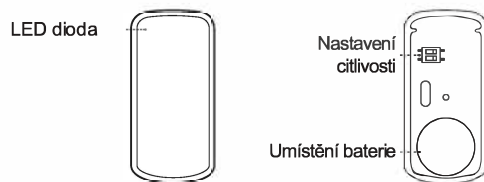

3. Znázornění výrobku

Umístění