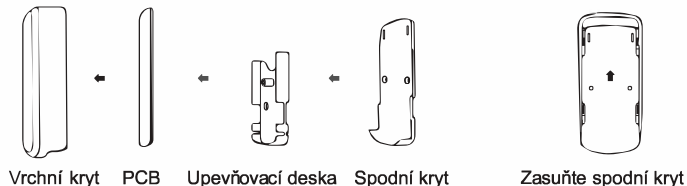

Schéma výrobku