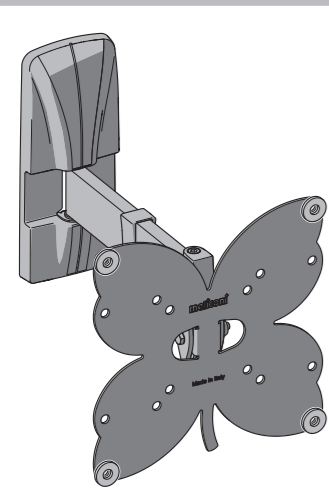

SLIMSTYLE PLUS 200SR

- IT ISTRUZIONI DI MONTAGGIO
- FR INSTRUCTIONS DE MONTAGE
- EN MOUNTING INSTRUCTIONS
- DE MONTAGEANLEITUNG
- NL MONTAGEVOORSCHRIFT
- ES GUÍA DE MONTAJE
- PT INSTRUÇÕES DE MONTAGEM
- EL ΟΔΗΓΙΕΣ ΣΥΝΑΡΜΟΛΟΓΗΣΗΣ
- RU ИНСТРУКЦИИ ПО УСТАНОВКЕ
- PL INSTRUKCJA MONTAŻU
- CZ NÁVOD K MONTÁŽI
- RO INSTRUCȚIUNI DE MONTARE
- HU SZERELÉSI ÚTMUTATÓ
- SE MONTERINGSANVISNINGAR
- NO MONTERINGSINSTRUKSJONER
- FI ASENNUSOHJEET

36 cm
 14.2"

28.5 cm
 11.2"

24.5 cm
 9.6"

22 cm
 8.7"

3.7 cm
 1.5"

13 mm

5 mm

L7605005, C1, L7560139, L3083014, T1 (x4), L7605030, C2, C3, L7560233, D1, L4464111, D2, E (x4), TV (x4)

1

2

3

4

OK!
max 12 mm (0.5")
60 mm (2.4")
Ø 8 mm
X+Y-3,5 cm (1.4")