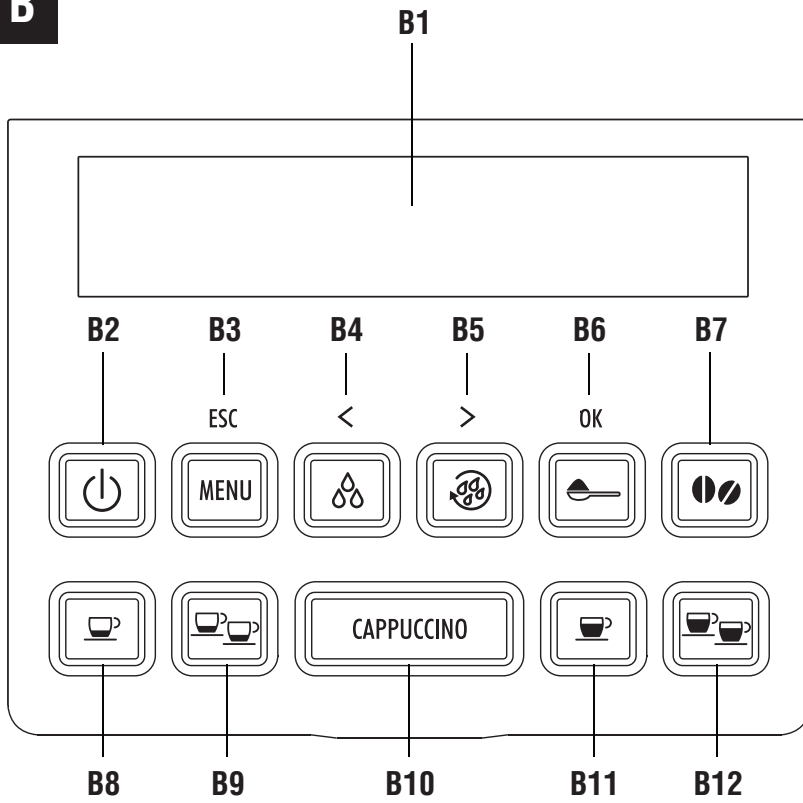

MACCHINA DA CAFFÈ

Istruzioni per l'uso

IT

MACHINE A CAFE

Mode d'emploi

FR

ECAM22.360

B**C****D**