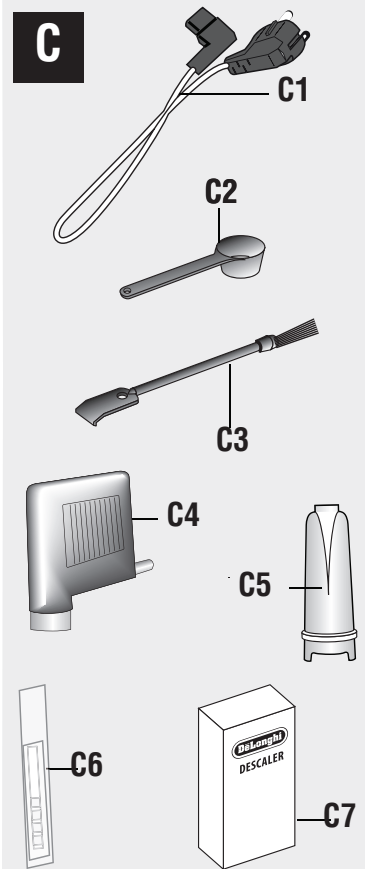

MACCHINA DA CAFFÈ

Istruzioni per l'uso

IT

MACHINE A CAFE

Mode d'emploi

FR

ECAM22.360

B**C****D**