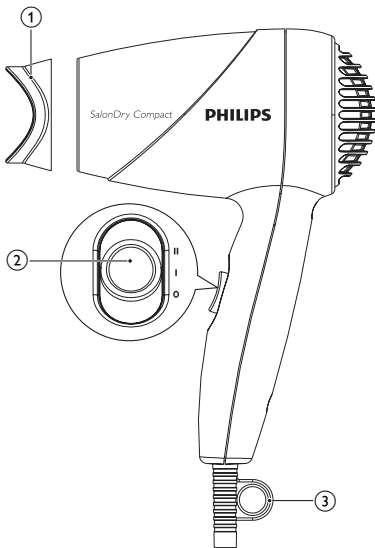

© Royal Philips Electronics N.V. 2009
All rights reserved.

Specifications are subject to change without notice.
Trademarks are the property of Koninklijke Philips
Electronics N.V. or their respective owners.

3140 035 21232

100% recycled paper
100% papier recyclé