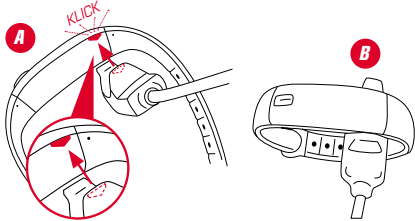

Po dobu 30 sekund se zobrazuje nabíjení baterie:

Poté se nabíjení zobrazuje prostřednictvím blikající LED kontrolky:

Během nabíjení je ACTIVO neaktivní. Až se ACTIVO zcela nabije, LED kontrolka začne trvale svítit:

Pomocí symbolů na displeji můžete zjistit, jaký je stav baterie:

0 - 20 %

21 - 40 %

41 - 60 %

61 - 80 %

81 - 100 %

Poznámka ke kapacitě baterie:

Pokud má ACTIVO menší kapacitu baterie než 20 %, zobrazení baterie 5krát zabliká. Jednou za hodinu se na displeji objeví varovné upozornění.

Poznámka k aplikaci ACTIV:

Abyste mohli používat ACTIVO, je třeba aplikace ACTIV.

Kde je aplikace k dostání?

– Pro iOS od verze iPhone 4S: Aplikace je volně dostupná v obchodě Apple App Store jako aplikace SIGMA ACTIV.

– Pro ANDROID od verze 4.3 s Bluetooth® 4.0: Aplikace je volně dostupná v obchodě Google Play Store jako aplikace SIGMA ACTIV.

Poznámka k denním cílům:

10 000 kroků se považuje za dobrou hodnotu pro dlouhodobé a trvalé zlepšování zdraví člověka.

ACTIVO standardně stanovuje jako denní cíl dosažení **10 000 kroků**, za které uděluje „zlato“ (Gold). Na cestě k cíli vás ACTIVO motivuje prostřednictvím dílčích cílů:

– při **50 % = 5 000 krocích** uděluje „bronz“ (Bronze) a

– při **75 % = 7 500 krocích** uděluje „stříbro“ (Silber).

ACTIVO rozpoznává z určitých pohybových vzorců kroky uživatele prostřednictvím integrovaného 3osového snímače zrychlení. Ve spánkovém režimu zaznamenává ACTIVO aktivitu ve spánku. Aplikace SIGMA ACTIV umožňuje velmi přehledné zobrazení spánkových fází (hluboký spánek, lehký spánek, bdělost).

ČEŠTINA

2 Základní funkce:

Prostřednictvím krátkého stisknutí tlačítka se zobrazí aktuálně vybraná hodnota, následně zobrazení automaticky zhasne. Pokud chcete zobrazit jinou hodnotu, přejděte pomocí opakovaného stisknutí funkčního tlačítka k požadované funkci.

zobrazuje čas, který se automaticky nastavuje při každé synchronizaci pomocí aplikace ze „systémového času“ hodinek

zobrazuje počet kroků a stupeň dosažení cíle s ohledem na dílčí cíle „bronz“ (B), „stříbro“ (S) a denní cíl „zlato“ (G)

zobrazuje celkové spálené kalorie během aktuálního dne

zobrazuje uraženou vzdálenost během aktuálního dne v kilometrech

zobrazuje dobu v zónách intenzity během aktuálního dne, rozdělenou na LOW, MID a HIGH

Poznámka k zónám intenzity:

LOW/MID/HIGH

ACTIVO zaznamenává aktivní dobu dne a rozlišuje přitom různé stupně intenzity:

– **HIGH** zaznamenává každý souvislý pohyb s **alespoň 20 kroky** a frekvencí **nad 140 kroků za minutu** (např. jogging nebo volný běh).

– **MID** zaznamenává každý souvislý pohyb s **alespoň 20 kroky** a frekvencí **pod 140 kroků za minutu** (normální chůze).

– **LOW** zaznamenává veškerou ostatní dobu v pohybu.

3 Funkce menu:

Chcete-li přejít do menu, **přidržte funkční tlačítko stisknuté po dobu jedné sekundy**.

Na displeji se zobrazí MENU a funkce menu probíhají automaticky.

Až se na displeji zobrazí SLEEP, uvedete zařízením ACTIVO jedním stisknutím funkčního tlačítka do spánkového režimu: