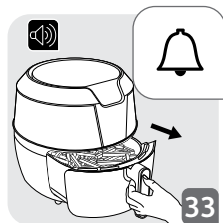

3

MAX 1600 g

3

MAX 1600 g

5

6

7

 3 min	 g		 min	 °C		
	1600		38 - 42	200		
	1600		38 - 42	200		
	1600		38 - 42	200		
	5 pcs		15 - 17	180		
	600		11 - 13	180		
	5 pcs		20 - 22	180		
	1600		60	200		
	1500		15 - 17	200		
	2000		38 - 42	200		
	4 pcs		14 - 17	140		
	500		9 - 11	200		
	500		13 - 15	180		