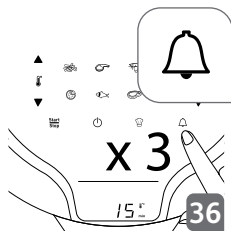

3

MAX 1600 g

3

MAX 1600 g

5

6

7

 3 min	 g		 min	 °C		
	1600		38 - 42	200		
	1600		38 - 42	200		
	1600		38 - 42	200		
	5 pcs		15 - 17	180		
	600		11 - 13	180		
	5 pcs		20 - 22	180		
	1600		60	200		
	1500		15 - 17	200		
	2000		38 - 42	200		
	4 pcs		14 - 17	140		
	500		9 - 11	200		
	500		13 - 15	180		