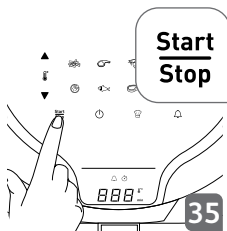

3

MAX 1600 g

3

MAX 1600 g

5

6

7

 3 min	 g		 min	 °C		
	1600		38 - 42	200		
	1600		38 - 42	200		
	1600		38 - 42	200		
	5 pcs		15 - 17	180		
	600		11 - 13	180		
	5 pcs		20 - 22	180		
	1600		60	200		
	1500		15 - 17	200		
	2000		38 - 42	200		
	4 pcs		14 - 17	140		
	500		9 - 11	200		
	500		13 - 15	180		