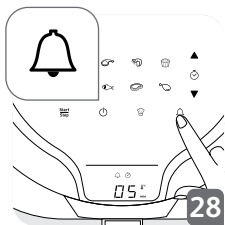

3

MAX 1600 g

3

MAX 1600 g

5

6

7

 3 min	 g		 min	 °C		
	1600		38 - 42	200		
	1600		38 - 42	200		
	1600		38 - 42	200		
	5 pcs		15 - 17	180		
	600		11 - 13	180		
	5 pcs		20 - 22	180		
	1600		60	200		
	1500		15 - 17	200		
	2000		38 - 42	200		
	4 pcs		14 - 17	140		
	500		9 - 11	200		
	500		13 - 15	180		