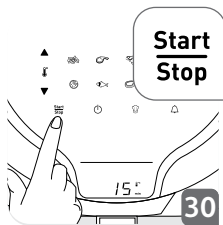

3

MAX 1600 g

3

MAX 1600 g

5

6

7

 3 min	 g		 min	 °C		
	1600		38 - 42	200		
	1600		38 - 42	200		
	1600		38 - 42	200		
	5 pcs		15 - 17	180		
	600		11 - 13	180		
	5 pcs		20 - 22	180		
	1600		60	200		
	1500		15 - 17	200		
	2000		38 - 42	200		
	4 pcs		14 - 17	140		
	500		9 - 11	200		
	500		13 - 15	180		