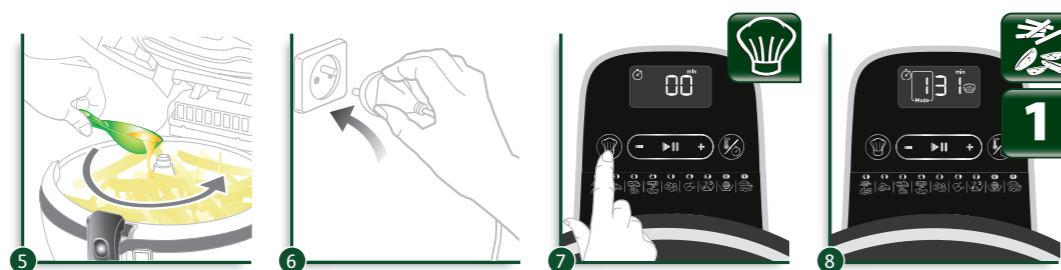

		Genius 1.2 kg	Genius 1.7 kg	Genius 1.2 kg	Genius 1.7 kg	
	300 g	—	—	11-13	8-10	7
	450 g	—	—	—	8-10	
	750 g	x1 + 15 cl	—	25-30	20-25	7
	1200 g	—	x1 + 15 cl	—	15-17	
	650 g	x1 + 15 cl	—	18-22	15-18	7
	1200 g	—	x1 + 15 cl	—	20-25	
	650 g	1	—	10-15	10-15	7
	1000 g	—	1	—	16-18	
	650 g	x1 + 15 cl	—	13-16	12-14	7
	1000 g	—	x1 + 15 cl	—	15-17	
	500 g	1	—	12-16	12-14	7
	750 g	—	1	—	18-20	
	5	x1 + x1	—	5-6	5-6	9
	7	—	x1 + x1	—	5-6	
	Up to 1 kg	x2	—	10-12	8-10	9
	Up to 1,5 kg	—	x2	—	10-12	
	3	x1	—	10-12	8-10	9
	5	—	—	—	10-12	
	1	x2	—	10-15	10-12	9
	2	—	x2	—	15-17	

ActiFry[®]

GENIUS

ActiFry Genius

ActiFry Genius 1.2 kg

ActiFry Genius 1.7 kg

ActiFry Genius 1.2 kg