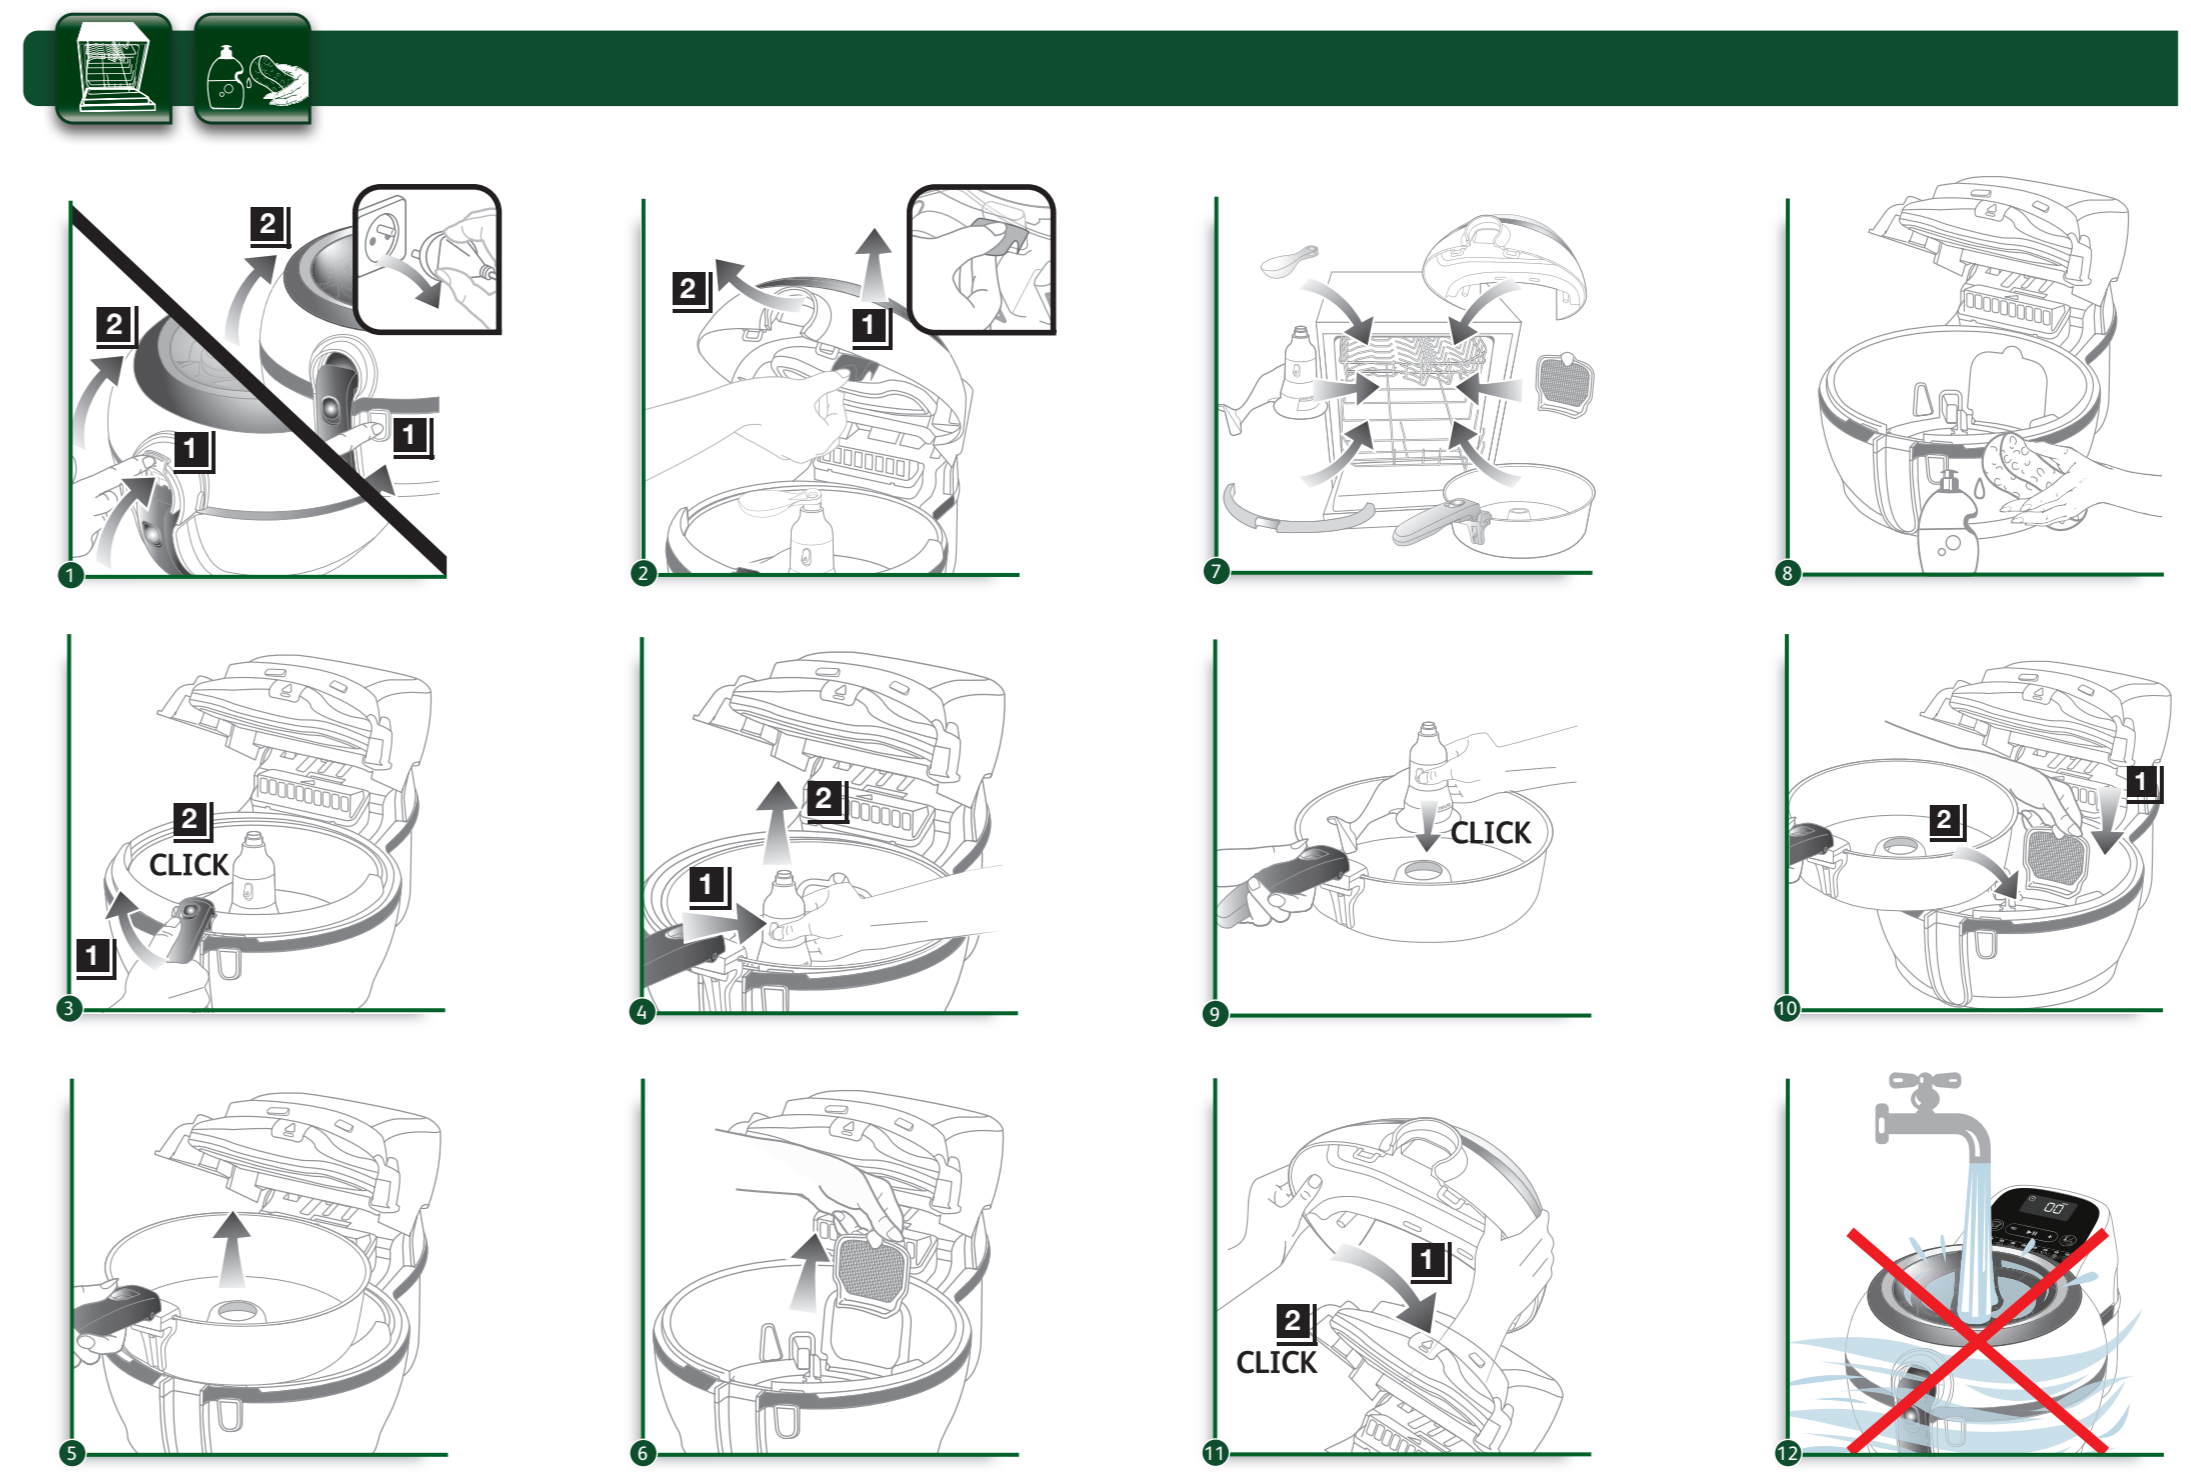

1520005544

		Genius 1.2 kg	Genius 1.7 kg	Genius 1.2 kg	Genius 1.7 kg	
	750 g	3/4	1/2	26-28	25-27	1
	1200 g	1	3/4	36-40	32-34	
	1500 g	—	1	—	36-38	
	1700 g	—	1	—	42-44	
	750 g	—	—	26-28	23-25	1
	1200 g	—	—	—	36-38	
	750 g	—	—	13-15	10-12	2
	1200 g	—	—	—	13-15	
	750 g	—	—	13-15	10-12	2
	1200 g	—	—	—	15-17	
	4 to 6	—	—	20-25	20-22	6
	6	—	—	20-25	18-20	
	9	—	—	—	22-24	2
	750 g	1	—	16-18	14-15	
1200 g	—	1	—	18-20		
	750 g	—	—	16-18	14-16	7
	1000 g	—	—	—	23-25	
	650 g	—	—	16-19	12-14	7
	1000 g	—	—	—	15-17	
	300 g	—	—	11-13	10-12	3
	500 g	—	—	—	11-13	

		Genius 1.2 kg	Genius 1.7 kg	Genius 1.2 kg	Genius 1.7 kg	
	300 g	—	—	11-13	8-10	7
	450 g	—	—	—	8-10	
	750 g	x1 + 15 cl	—	25-30	20-25	7
	1200 g	—	x1 + 15 cl	—	15-17	
	650 g	x1 + 15 cl	—	18-22	15-18	7
	1200 g	—	x1 + 15 cl	—	20-25	
	650 g	1	—	10-15	10-15	7
	1000 g	—	1	—	16-18	
	650 g	x1 + 15 cl	—	13-16	12-14	7
	1000 g	—	x1 + 15 cl	—	15-17	
	500 g	1	—	12-16	12-14	7
	750 g	—	1	—	18-20	
	5	x1 + x1	—	5-6	5-6	9
	7	—	x1 + x1	—	5-6	
	Up to 1 kg	x2	—	10-12	8-10	9
	Up to 1,5 kg	—	x2	—	10-12	
	3	x1	—	10-12	8-10	9
	5	—	—	—	10-12	
	1	x2	—	10-15	10-12	9
	2	—	x2	—	15-17	

ActiFry[®]

GENIUS

ActiFry Genius

ActiFry Genius 1.2 kg

ActiFry Genius 1.7 kg

ActiFry Genius 1.2 kg