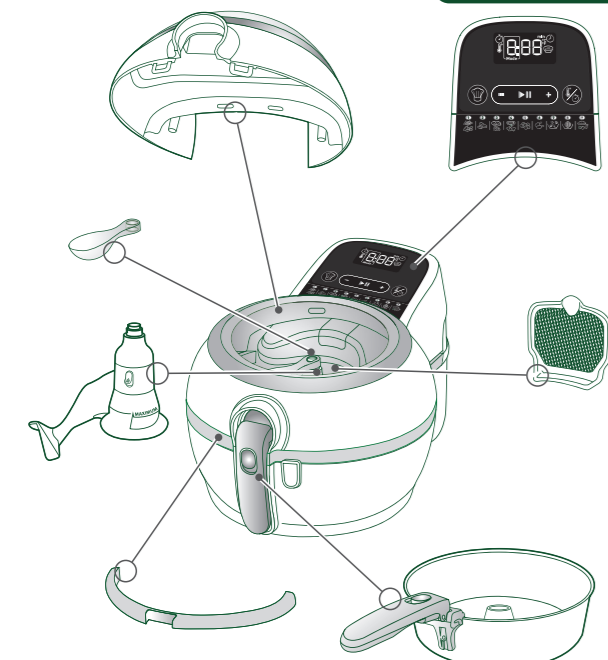

		Genius 1.2 kg	Genius 1.7 kg	Genius 1.2 kg	Genius 1.7 kg	
	300 g	—	—	11-13	8-10	7
	450 g	—	—	—	8-10	
	750 g	x1 + 15 cl	—	25-30	20-25	7
	1200 g	—	x1 + 15 cl	—	15-17	
	650 g	x1 + 15 cl	—	18-22	15-18	7
	1200 g	—	x1 + 15 cl	—	20-25	
	650 g	1	—	10-15	10-15	7
	1000 g	—	1	—	16-18	
	650 g	x1 + 15 cl	—	13-16	12-14	7
	1000 g	—	x1 + 15 cl	—	15-17	
	500 g	1	—	12-16	12-14	7
	750 g	—	1	—	18-20	
	5	x1 + x1	—	5-6	5-6	9
	7	—	x1 + x1	—	5-6	
	Up to 1 kg	x2	—	10-12	8-10	9
	Up to 1,5 kg	—	x2	—	10-12	
	3	x1	—	10-12	8-10	9
	5	—	—	—	10-12	
	1	x2	—	10-15	10-12	9
	2	—	x2	—	15-17	

ActiFry[®]

GENIUS

ActiFry Genius

ActiFry Genius 1.2 kg

ActiFry Genius 1.7 kg

ActiFry Genius 1.2 kg