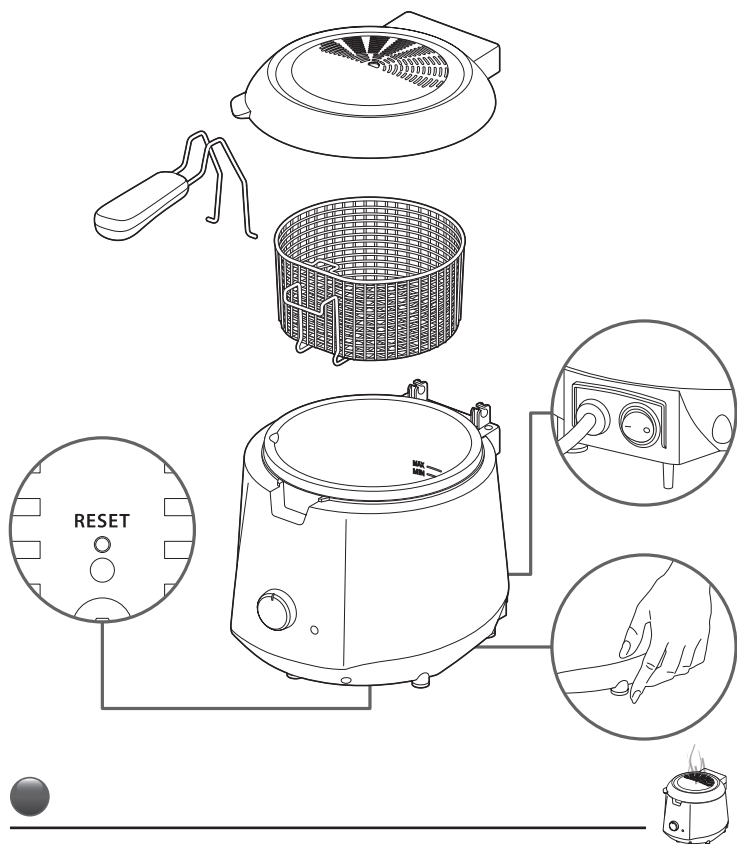

principio

www.groupeseb.com

Min 1 L
Max 1.2 L

Max 600 g
400 g

Max 500 g
250 g

	Nb		 °C	
		600 g	190°C	13-16 min
		400 g	190°C	11-13 min
		50 g	170 °C	2-4 min
***	Nb		 °C	
		500 g	190°C	11-13 min
		250 g	190°C	7-9 min
		500 g	190°C	4-6 min
		500 g	170°C	4-6 min