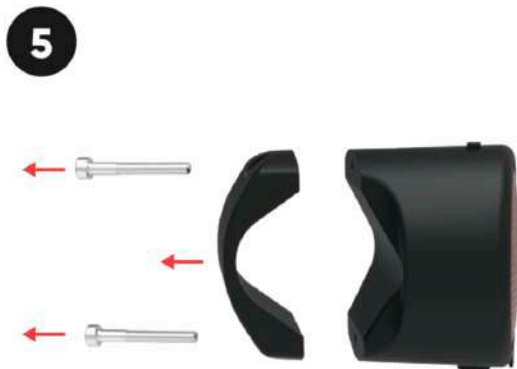

invoxia

GPS BIKE TRACKER

Návod k použití

Vložení GPS trackeru do odrazky

1

2

3

4

Montáž setu na sedlovku

Spárujte GPS tracker s aplikací Invoxia

Máte-li otázky, navštivte centrum podpory
Invoxia na support.invoxia.com