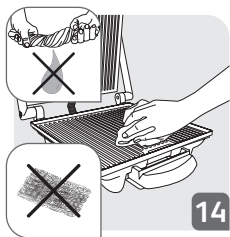

Tefal®

Inicio Grill

www.tefal.com

1

2

3

TEFAL/T-FAL SDA INTERNATIONAL GUARANTEE COUNTRY LIST
www.tefal.com

			
ARGENTINA	0800-122-2732	SUOMI FINLAND	09 622 94 20
ՀԱՅԱՍՏԱՆ ARMENIA	010 55-76-07	FRANCE Continentale + Guadeloupe, Martinique, Réunion, St-Martin	09 74 50 47 74
AUSTRALIA	1300307824	DEUTSCHLAND GERMANY	0212 387 400
ÖSTERREICH AUSTRIA	01 890 3476	ELLADA GREECE	2106371251
البحرين BAHRAIN	17716666	香港 HONG KONG	8130 8998
БЕЛАРУСЬ BELARUS	017 2239290	MAGYARORSZÁG HUNGARY	06 1 801 8434
BELGIQUE BELGIE BELGIUM	070 23 31 59	INDIA	1860-200-1232
BOSNA I HERCEGOVINA	Info-linija za potrošače	INDONESIA	+62 21 5793 7007
BRASIL BRAZIL	11 2915-4400	ITALIA ITALY	1 99 207 354
БЪЛГАРИЯ BULGARIA	0700 10 330	日本 JAPAN	0570-077772
CANADA	1-800-418-3325	الأردن JORDAN	5665505
CHILE	02 2 884 46 06	ҚАЗАҚСТАН KAZAKHSTAN	727 378 39 39
COLOMBIA	018000520022	한국어 KOREA	1588-1588
HRVATSKA CROATIA	01 30 15 294	الكويت KUWAIT	1807777 Ext :2104
ČESKÁ REPUBLIKA	731 010 111	LATVJA LATVIA	6 616 3403
DANMARK DENMARK	44 66 31 55	لبنان LEBANON	4414727
مصر EGYPT	16622	LIETUVA LITHUANIA	5 214 0057