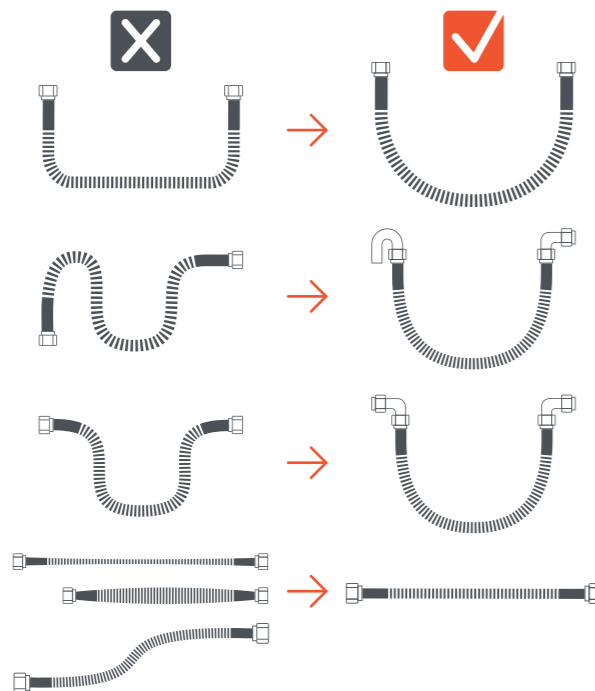

Гарантия: Гаранционният срок е 25 години от датата на продажбата. Гаранцията не се отнася до повреда от циклично огъване. Под това се разбира и движение на маркуча чрез импулси от налягане. Гаранцията не се отнася до повреда, причинена от неспециализирана или забранена манипулация. При повреда на която и да е част от маркуча трябва да бъде сменен целият маркуч. Каквато и да е намеса в конструкцията на маркуча е забранена. При повреда маркучът не трябва да се поправя. Компоненти на вълнообразен метален маркуч – тип 1 съгласно EN 14800, DN12, за отоплителни газове 1., 2. или 3. клас съгласно EN 437. Подходящи за употреба в помещения с регулирана реакция на огън. Реакция на огън: клас B – s1, d0 ● устойчивост на удар: устойчив ● вътрешна устойчивост на конструкцията: 6 bar ● надлъжна устойчивост при огъване: устойчив ● В случай на циклично натоварване срокът на употреба на маркуча не е неограничен

Максимално допустимо натоварване: Деформация: 1,000 N ● гранични отклонения: отговаря ● устойчивост срещу удар: отговаря ● устойчивост срещу пенетрация: отговаря ● електростатични характеристики: по-малко от 1 Ω/м ● херметичност: под 10 см³/h ● ефективност: протичане мин. 1,8 м³/h ● механична устойчивост: 6 bar ● херметичност в случай на огън: 650°C за 30 мин. ● срок на употреба: отговаря

PRO VIDEONÁVODY,
RADY A TIPY NAVŠTIVTE
WWW.MERABELL.COM

ZÁRUKA 25 LET

ZÁRUKNÍ LIST A POTVRZENÍ O MONTÁŽI ● ZÁRUKNÝ LIST A POTVRDENIE O MONTÁŽI ● GUARANTEE CERTIFICATE AND CONFIRMATION OF INSTALLATION ● GARANTIESCHEN UND MONTAGEBESTÄTIGUNG ● GARANCIALEVEL ES A BESZERELESI BIZONYLAT ● ГАРАНЦИОННА КАРТА И ПОТВЪРЖДЕНИЕ ЗА МОНТАЖ

Datum montáže a potvrzení montážní firmou ● Installation date and the installer company's confirmation ● Datum der Montage und Bestätigung der Montiefirma ● Beszerelelési nap és a szerelővállalat hitelesítése ● Дата на монтажа и потвърждение от фирмата за монтаж

S0007

SNADNÁ MANIPULACE + EXTRA BEZPEČÍ

Použití extra bezpečné celokovové hadice MERABELL pro připojení vašeho plynového spotřebiče je skvělá investice pro váš klidný spánek. Seběmenší únik plynu s sebou přináší enormní bezpečnostní rizika! Unikátní řada MERABELL GAS PROFI S VENTILEM přináší ještě vyšší stupeň bezpečí oproti běžným plynovým připojovacím hadicím. Speciální bajonetový uzávěr vám umožní snadné a bezpečné odpojení a opětovné připojení spotřebiče bez asistence odborníka. Úklid bude nyní tak snadný!

25 LET 25 LET ZÁRUKA
Každou vyrobenou hadici testujeme proti netěsnosti.

OTOČNÁ KONCOVKA
Usnadňuje montáž ve stísněných prostorech a zamezuje namáhání hadice krutem!

OCHRANNÉ OPLÁŠTĚNÍ
Brání možnému narušení kovového povrchu hadice agresivními chemickými prostředky. Kov ničí, například chlórový čistič!

2v1 HADICE A VENTIL V CENĚ
Díky bajonetovému uzávěru si bezpečně odpojíte a znovu připojíte spotřebiče bez asistence odborníka kdykoliv při úklidu. Nejlepší řešení pro volně stojící sporáky!

JEDNODUCHÉ BEZPEČÍ
Robustní konstrukce hadice spolu s použitím extra odolného materiálu (chirurgická ocel) je prostě jistota. Hadice nemůže při běžném použití prasknout!

OCHRANNÝ OPLET
Nerezový opleť zvyšuje mechanickou ochranu. Absolutní pojiška bezpečnosti!

Merabell Technologies s. r. o.
Kubánské náměstí 1391/11
100 00 Praha 10
www.merabell.com

- **SK** BEZPEČNÁ ANTIKOROVÁ HADICA GAS ● PROFI S VENTILOM ● ZÁRUKA 25 ROKOV ● HADICE A VENTIL V CENE ● OCHRANNÉ OPLÁŠTĚNIE ● OTOČNÁ KONCOVKA ● OCHRANNÝ OPLET ● JEDNODUCHÉ BEZPEČIE
- **EN** SAFE ALL STAINLESS STEEL GAS CONNECTOR ● PROFI WITH VALVE ● 25-YEAR GUARANTEE ● PRICE INCLUDING CONNECTOR AND VALVE ● PROTECTIVE COATING ● SWIVEL END ● PROTECTIVE BRADING ● SIMPLE SAFETY
- **DE** SICHERER VOLLEDELSTAHLSCHLAUCH GAS ● PROFI MIT VENTIL ● 25 JAHRE GARANTIE ● SCHLAUCH UND VENTIL IM PREIS INBEGRIFFEN ● SCHUTZMANTEL ● DREHBARES ENDSTÜCK ● SCHUTZUMFLECHTUNG ● EINFACHE SICHERHEIT
- **HU** BIZTONSÁGOS TELJESEN ROZSDAMENTES GAS CSŐVEK ● PROFI CSŐ A SZELEPPEL ● 25 EV GARANCIA ● GÁZBEKÖTŐ CSŐ ÉS SZELEP A VETÉLÁRBAN ● VÉDŐBURKOLAT ● ELFORDÍTHATÓ ZÁRÓELEM ● VÉDŐSZÖVET ● BIZTONSÁG EGYSZERŰ MEGOLDÁSSAL
- **BG** БЕЗОПАСЕН ИЗЦЯЛО НЕРЪЖДАЕМ МАРКУЧ GAS ● PROFI С КЛАПАН ● 25 ГОДИНИ ГАРАНЦИЯ ● МАРКУЧ И КЛАПАН В ЦЕНАТА ● ПРЕДПАЗНО ПОКРИТИЕ ● ВЪРТЯЩ СЕ НАКРАЙНИК ● ПРЕДПАЗНО ПЛЕТИВО ● ЛЕСНА БЕЗОПАСНОСТ

ZDE
ODTRHNOUT