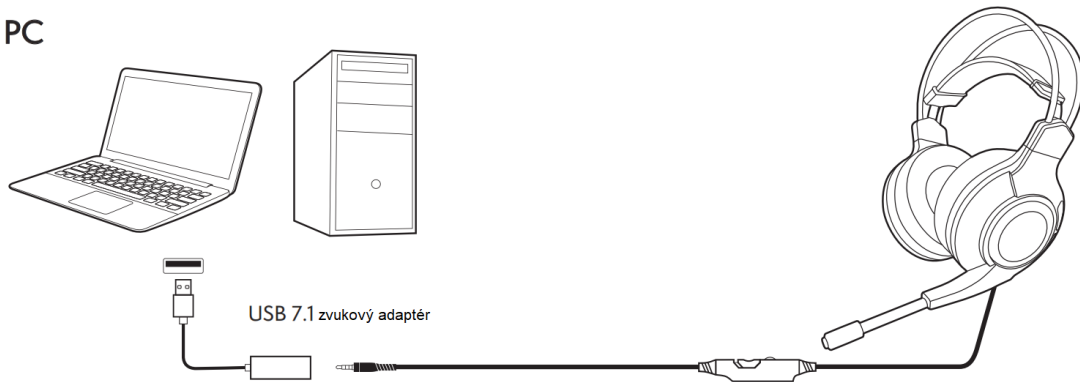

* Ovládač nemá port pre náhlavnú súpravu: Vyžaduje sa adaptér náhlavnej súpravy

SWITCH™

SWITCH™ LITE

PC

USB 7.1 zvukový adaptér

SMARTFÓN / TABLET

Skontrolujte požadované nastavenia aplikácie
vyberte pre použitie headset.