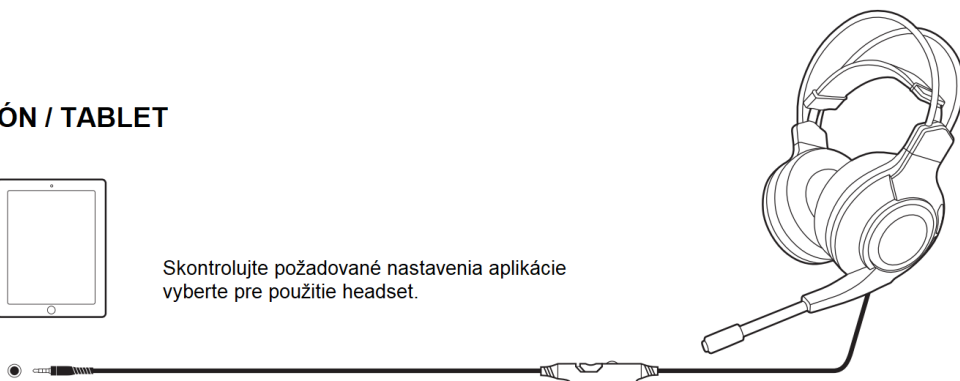

* Ovládač nemá port pre náhlavnú súpravu: Vyžaduje sa adaptér náhlavnej súpravy

SWITCH™

SWITCH™ LITE

PC

USB 7.1 zvukový adaptér

SMARTFÓN / TABLET

Skontrolujte požadované nastavenia aplikácie
vyberte pre použitie headset.