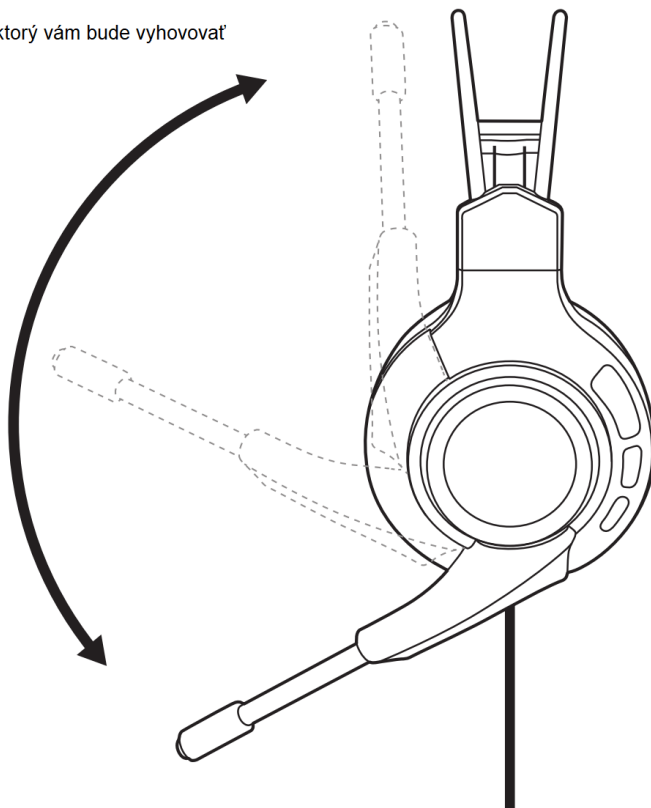

MIKROFÓN

Nastaviteľný mikrofón, ktorý vám bude vyhovovať