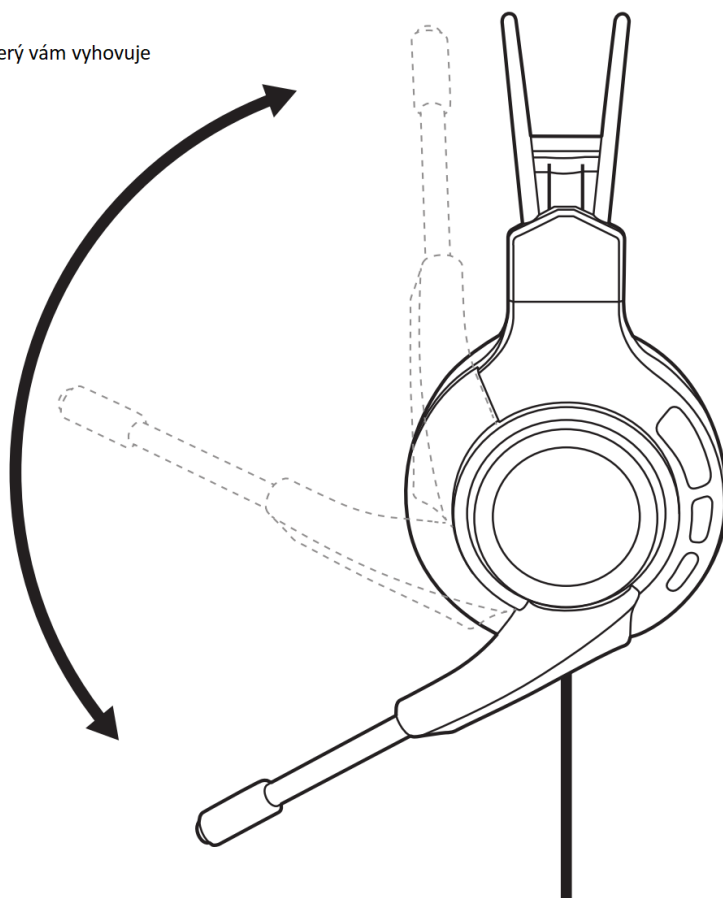

Ovladač nemá port pro náhlavní soupravu:
Je vyžadován adaptér náhlavní soupravy PC

SWITCH™

SWITCH™ LITE

PC

SMARTFÓN / TABLET

MIKROFON

Nastavitelný mikrofon, který vám vyhovuje

SERVIS A PODPORA