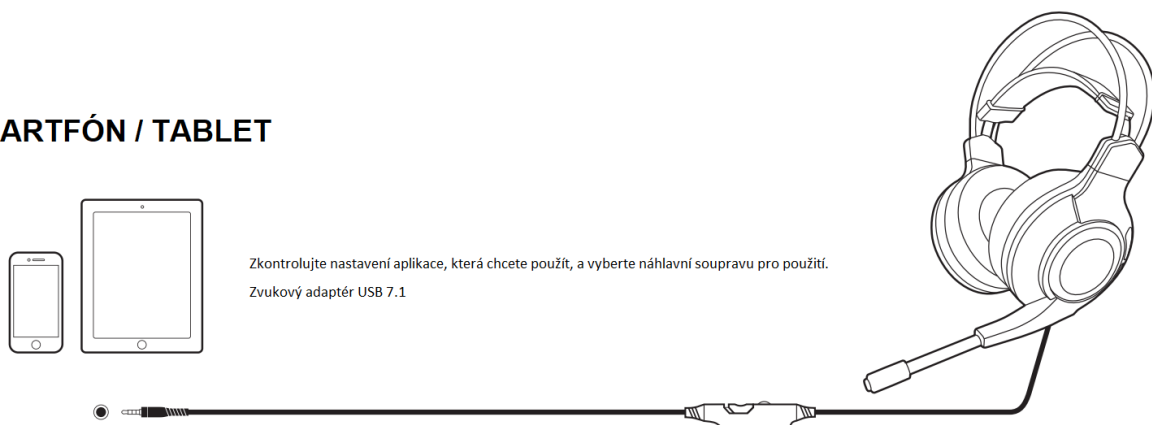

Ovladač nemá port pro náhlavní soupravu:
Je vyžadován adaptér náhlavní soupravy PC

SWITCH™

SWITCH™ LITE

PC

SMARTFÓN / TABLET

MIKROFON

Nastavitelný mikrofon, který vám vyhovuje

SERVIS A PODPORA