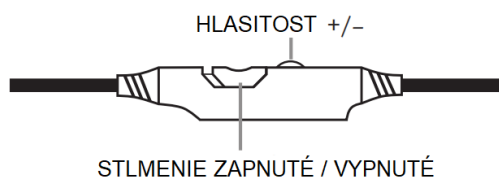

NITHO

ATLAS

HERNÍ SLUCHÁTKA SE SKLÁDACÍM MIKROFONEM

RYCHLÝ PRŮVODCE SPUŠTĚNÍM

Model: SND-ATLA-K

Děkujeme, že jste si zakoupili Atlas

Tato příručka pro rychlý start vám pomůže s instalací

Zaregistrujte si svůj produkt, abyste mohli využívat **DODATEČNÝ ROK ROZŠÍŘENÉ ZÁRUKY**.

Chcete-li využít prodloužení záruky, navštivte stránku

<https://www.nitho.com/registration> a postupujte podle pokynů na obrazovce

OVLÁDÁNÍ

Tato náhlavní souprava byla navržena pro práci se zařízeními používajícími standardní port 3,5 mm pro náhlavní soupravu.

VAROVÁNÍ

Abyste předešli možnému poškození sluchu, neposlouchejte po dlouhou dobu při vysoké hlasitosti.

PLAYSTATION® 4

Nastavení > Zařízení > Zvuková zařízení > Výstup do sluchátek

„All Audio“. Nastavte vstupní a výstupní zařízení na „Náhlavní souprava připojena k ovladači“