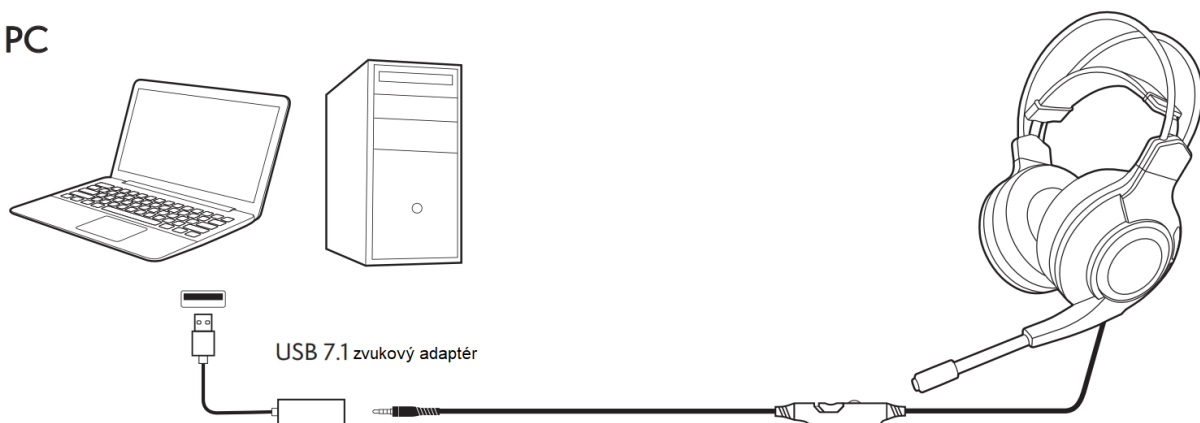

Ovladač nemá port pro náhlavní soupravu:
Je vyžadován adaptér náhlavní soupravy PC

SWITCH™

SWITCH™ LITE

PC

SMARTFÓN / TABLET

MIKROFON

Nastavitelný mikrofon, který vám vyhovuje

SERVIS A PODPORA