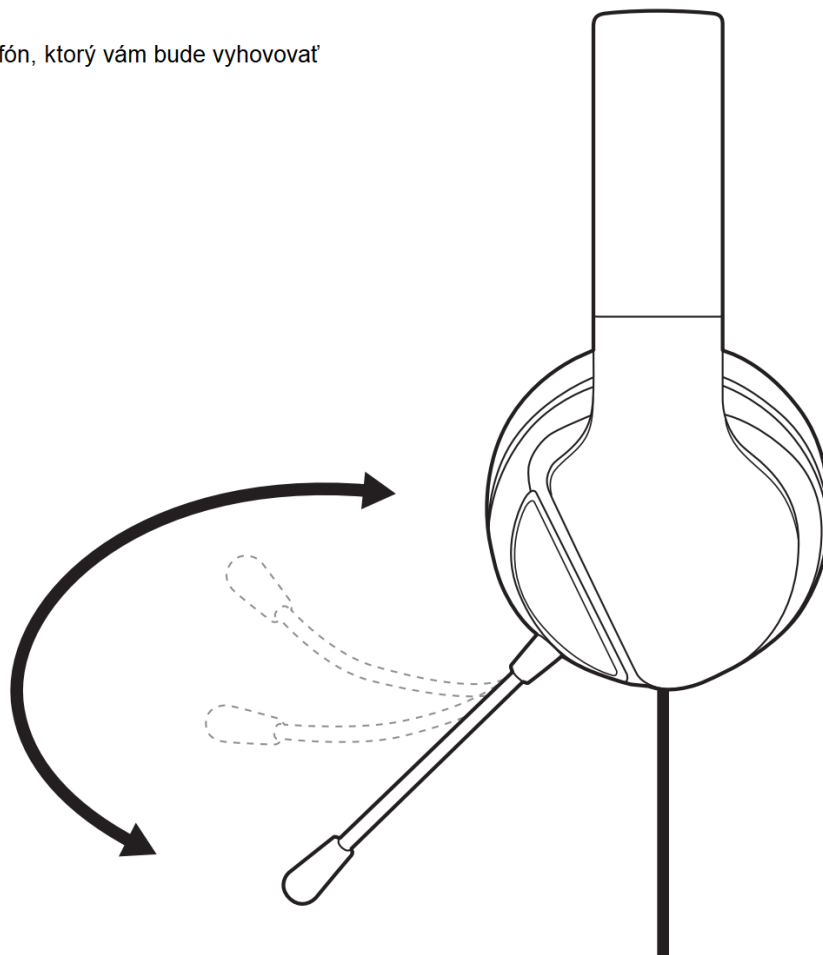

* Ovládač nemá port pre náhlavnú súpravu: Vyžaduje sa adaptér náhlavnej súpravy

SWITCH™

SWITCH™ LITE

PC

SMARTFÓN / TABLET

MIKROFÓN

Nastaviteľný mikrofón, ktorý vám bude vyhovovať

SERVIS A PODPORA