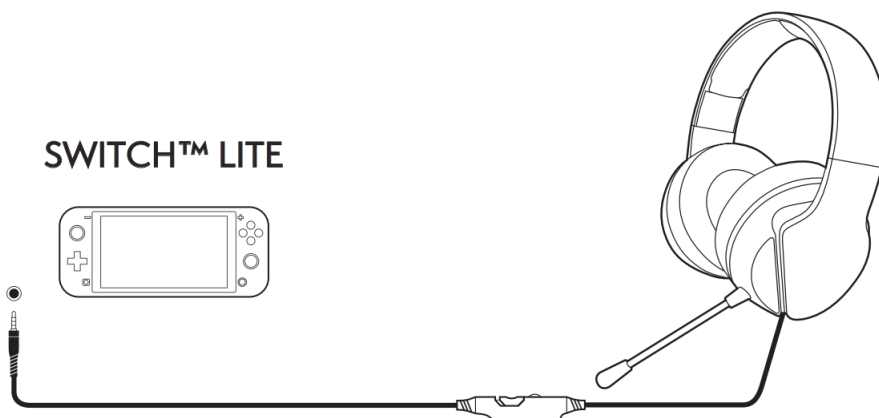

* Ovladač má port pro náhlavní soupravu:
Adaptér náhlavní soupravy není vyžadován

* Ovladač nemá port pro náhlavní soupravu:
Je vyžadován adaptér náhlavní soupravy PC

SWITCH™

SWITCH™ LITE

PC

SMARTFÓN / TABLET