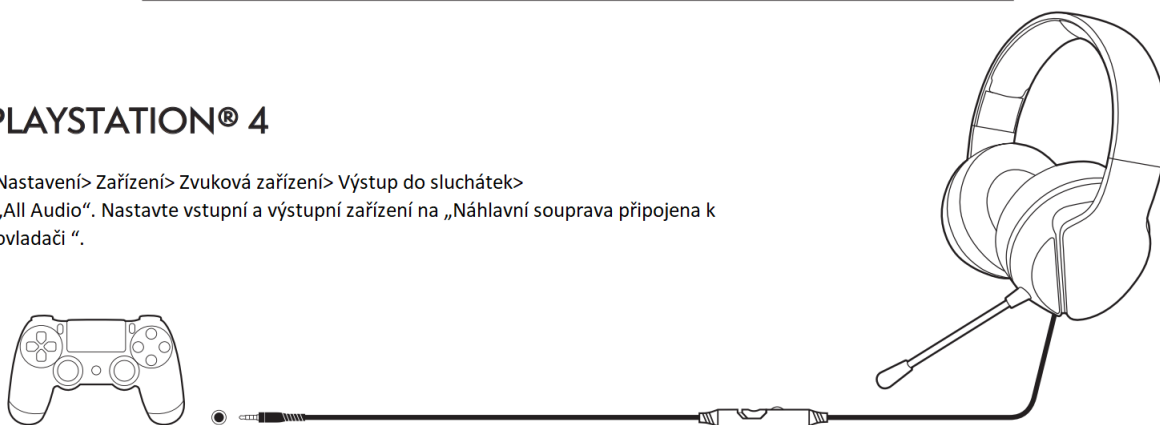

PLAYSTATION® 4

Nastavení > Zařízení > Zvuková zařízení > Výstup do sluchátek > „All Audio“. Nastavte vstupní a výstupní zařízení na „Náhlavní souprava připojena k ovladači“.