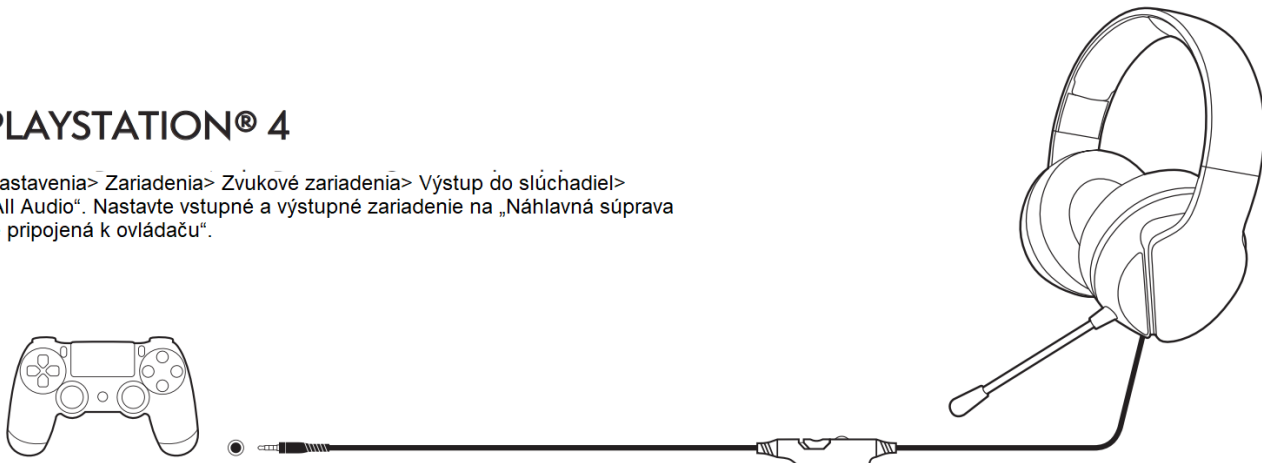

PLAYSTATION® 4

Nastavenia > Zariadenia > Zvukové zariadenia > Výstup do slúchadiel > „All Audio“. Nastavte vstupné a výstupné zariadenie na „Náhlavná súprava je pripojená k ovládaču“.