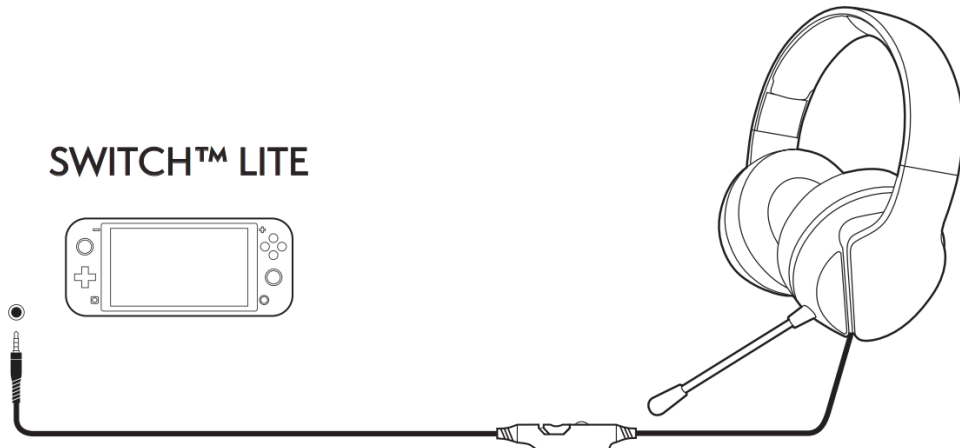

SWITCH™

SWITCH™ LITE