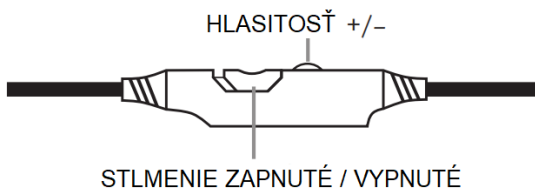

ROZŠÍRENIA ZÁRUKY O ĎALŠÍ ROK.

Ak chcete využiť predĺženie záruky, navštívte stránku

<https://www.nitho.com/registration> a postupujte podľa pokynov na obrazovke

OVLÁDACIE PRVKY

Táto náhlavná súprava bola navrhnutá na prácu so zariadeniami, ktoré používajú štandardný 3,5 mm port náhlavnej súpravy