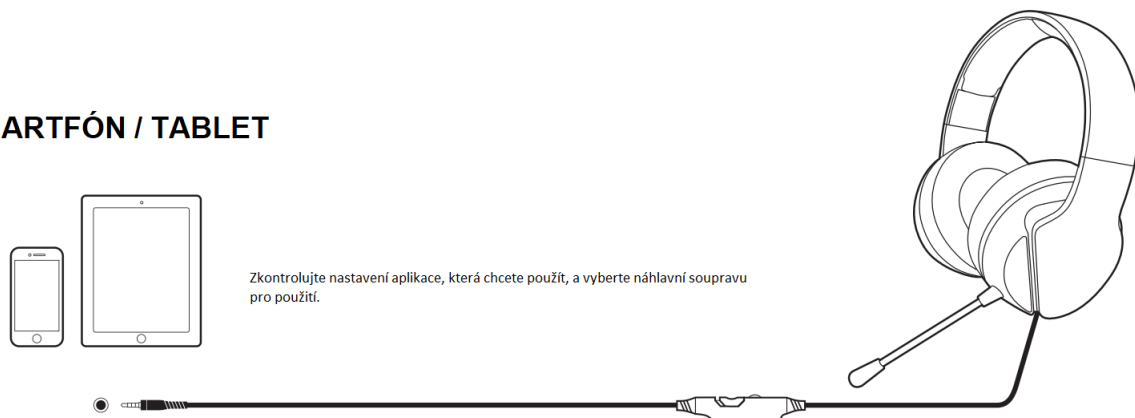

* Ovladač má port pro náhlavní soupravu:
Adaptér náhlavní soupravy není vyžadován

* Ovladač nemá port pro náhlavní soupravu:
Je vyžadován adaptér náhlavní soupravy PC

SWITCH™

SWITCH™ LITE

PC

SMARTFÓN / TABLET