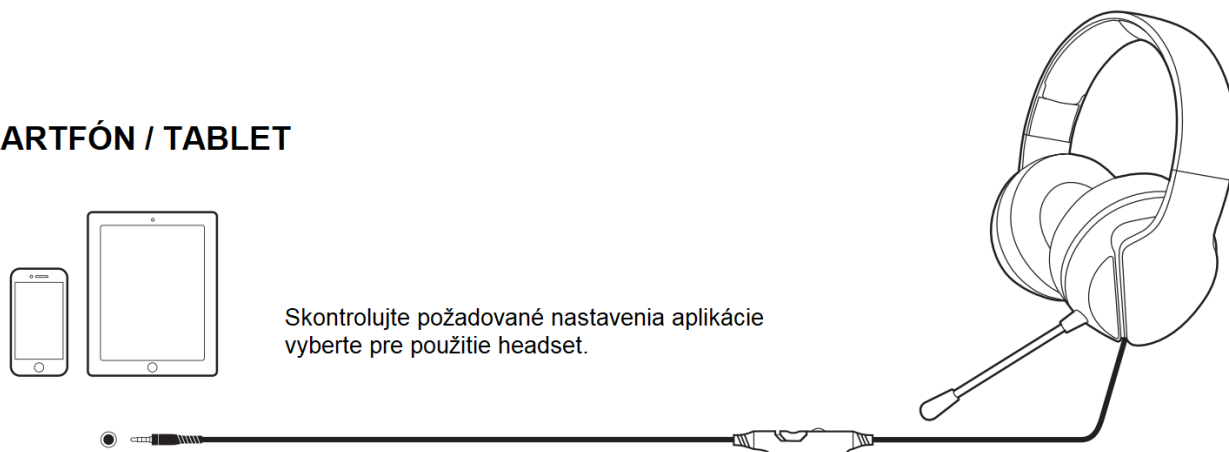

* Ovládač nemá port pre náhlavnú súpravu: Vyžaduje sa adaptér náhlavnej súpravy

SWITCH™

SWITCH™ LITE

PC

SMARTFÓN / TABLET

MIKROFÓN

Nastaviteľný mikrofón, ktorý vám bude vyhovovať

SERVIS A PODPORA