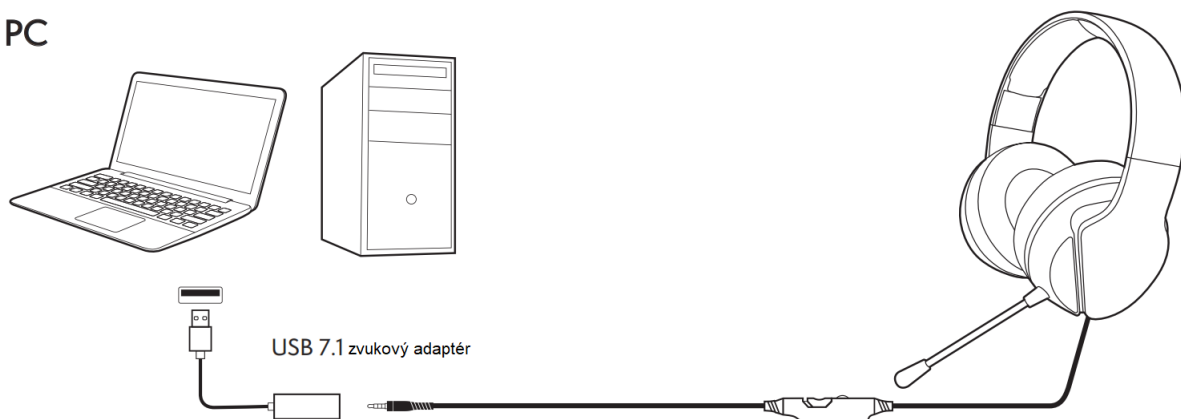

* Ovladač má port pro náhlavní soupravu:
Adaptér náhlavní soupravy není vyžadován

* Ovladač nemá port pro náhlavní soupravu:
Je vyžadován adaptér náhlavní soupravy PC

SWITCH™

SWITCH™ LITE

PC

SMARTFÓN / TABLET