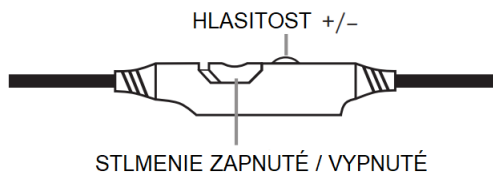

NITHO

JANUS

HERNÍ SLUCHÁTKA SE SKLÁDACÍM MIKROFONEM

RYCHLÝ PRŮVODCE SPUŠTĚNÍM

Model: SND-JANU-K

Děkujeme, že jste si zakoupili produkt Janus

Tato příručka pro rychlý start vám pomůže s instalací
Zaregistrujte svůj produkt, abyste mohli využívat výhody ROZŠÍŘENÍ ZÁRUKY O DALŠÍ ROK.
Chcete-li využít prodloužení záruky, navštivte stránku <https://www.nitho.com/registration> a
postupujte podle pokynů na obrazovce

OVLÁDACIE PRVKY

Tato náhlavní souprava byla navržena pro práci se zařízeními používajícími standardní port 3,5 mm pro náhlavní soupravu.

VAROVÁNÍ
Abyste předešli možnému poškození sluchu, neposlouchejte po dlouhou dobu při vysoké hlasitosti.