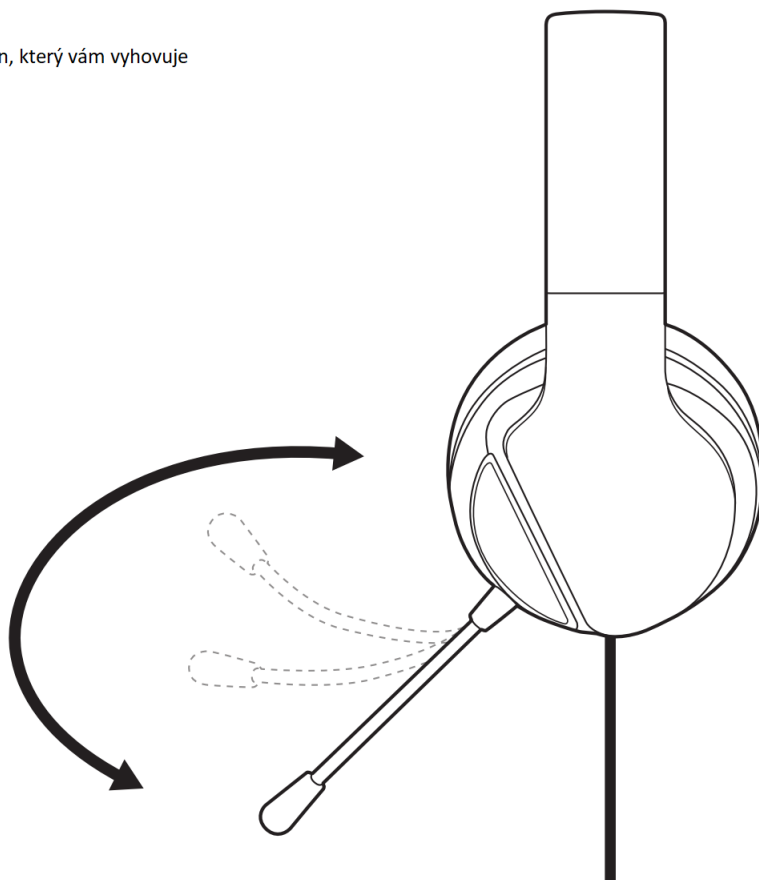

MIKROFÓN

Nastavitelný mikrofon, který vám vyhovuje