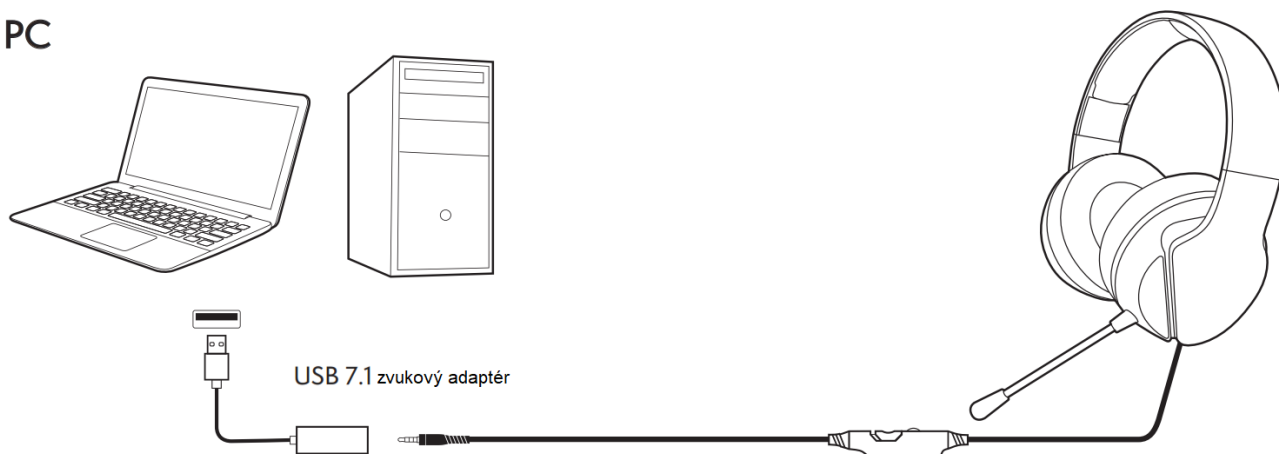

* Ovládač nemá port pre náhlavnú súpravu: Vyžaduje sa adaptér náhlavnej súpravy

SWITCH™

SWITCH™ LITE

PC

SMARTFÓN / TABLET

MIKROFÓN

Nastaviteľný mikrofón, ktorý vám bude vyhovovať

SERVIS A PODPORA