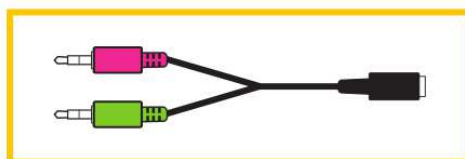

PC rozdeľovací kábel
(nie je v balení)