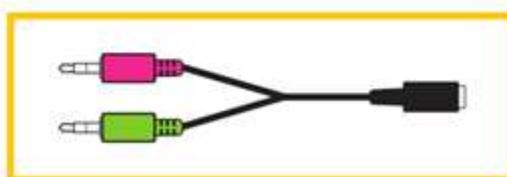

* Ovladač nemá port pro náhlavní soupravu:
Je vyžadován adaptér náhlavní soupravy PC

Microsoft Stereo
Headset Adapter
není součástí balení

SWITCH™

SMARTPHONE / LAPTOP

Zkontrolujte nastavení aplikace, která chcete použít, a vyberte náhlavní soupravu pro použití.

PC

Počítač s kombinovým mikrofón a audio portem bude vyžadovať PC rozdeľovací kábel

PC rozdeľovací kábel
není v balení

SERVIS A PODPORA

V případě jakýchkoli dotazů a žádostí o podporu
nás kontaktujte na
support@nitho.com nebo navštivte naše webové
stránky
www.nitho.comwww.nitho.com