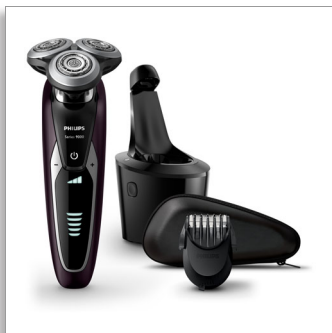

Philips Shaver series 9000
elektrický holicí strojek
Wet & Dry

Systém břitů V-Track PRO

Hlavy s 8 směry detekce křivek
Systém SmartClean Plus
Nástavec pro tvarování brady
SmartClick

S9521/31

Dokonalost v každém tahu

Oholí až o 20 % více vousů* jedním tahem

Holicí strojek řady 9000 je naším dosud nejdokonalejším holicím strojkem. Jedinečná technologie detekce křivek nabízí výjimečné pokrytí veškerých kontur vaší tváře a systém V-Track zajistí vousům nejlepší pozici pro co nejhladší oholení.

- Udržujte svůj holicí strojek jako nový pomocí systému SmartClean
- Nástavec pro tvarování brady s 5 nastaveními délky

PHILIPS

elektrický holicí strojek Wet & Dry

Systém břitů V-Track PRO Hlavy s 8 směry detekce křivek, Systém SmartClean Plus, Nástavec pro tvarování brady SmartClick

S9521/31

dosazení vzhledu od dokonalého strniště po přesně upravené krátké vousy. Zaoblené hroty a hřebeny chrání pokožku před podrážděním.

Pětiúrovňový displej LED

Intuitivní displej zobrazuje relevantní informace, díky kterým zajistíte optimální provoz strojeku: – pětiúrovňové indikátory nabití baterie a cestovního zámku – indikátor čištění – indikátor vybití baterie – indikátor pro výměnu hlav