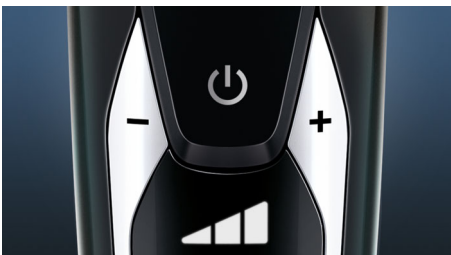

Vlastní nastavení citlivosti

Vyberte si mezi třemi režimy a holení si přizpůsobte: Sensitive – pro šetrné, ale důkladné oholení. Normal – pro důkladné,

každodenní holení. Fast – pro rychlé holení, které šetří čas.