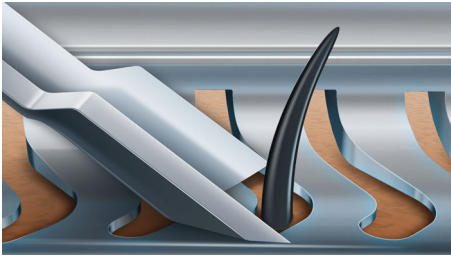

Navrženo pro dokonalost

- Náš nejlepší holicí systém na 1–3denní strniště
- Hlavy se pohybují v 8 různých směrech, aby docílily skvělého výsledku

Pohodlné oholení

- Přizpůsobte si své oholení výběrem mezi třemi nastaveními
- Systém Aquatec zajistí pohodlné suché nebo osvěžující mokré oholení

- Udržujte svůj holicí strojek jako nový pomocí systému SmartClean
- Nástavec pro tvarování brady s 5 nastaveními délky

PHILIPS

elektrický holicí strojek Wet & Dry

Systém břitů V-Track PRO Hlavy s 8 směry detekce křivek, Systém SmartClean Plus, Nástavec pro tvarování brady SmartClick

Přednosti

Systém břitů V-Track PRO

Pro dokonale hladké oholení. Patentované břity V-Track Precision PRO zajistí, aby byl každý vous v ideální pozici pro oholení, od jednodenního po třídní strniště, a to i u vousů, které leží naplocho nebo jsou různě dlouhé. Holí o 30 % blíže k pokožce na méně tahů a vaši pokožku zanechávají ve skvělém stavu.

Hlavy s 8 směry detekce křivek

Sledujte každý obrys své tváře a krku pomocí hlav s 8 směry detekce křivek. Zachytíte tak o 20 % více vousů při každém tahu. To vám zajistí mimořádně důkladné a hladké oholení.