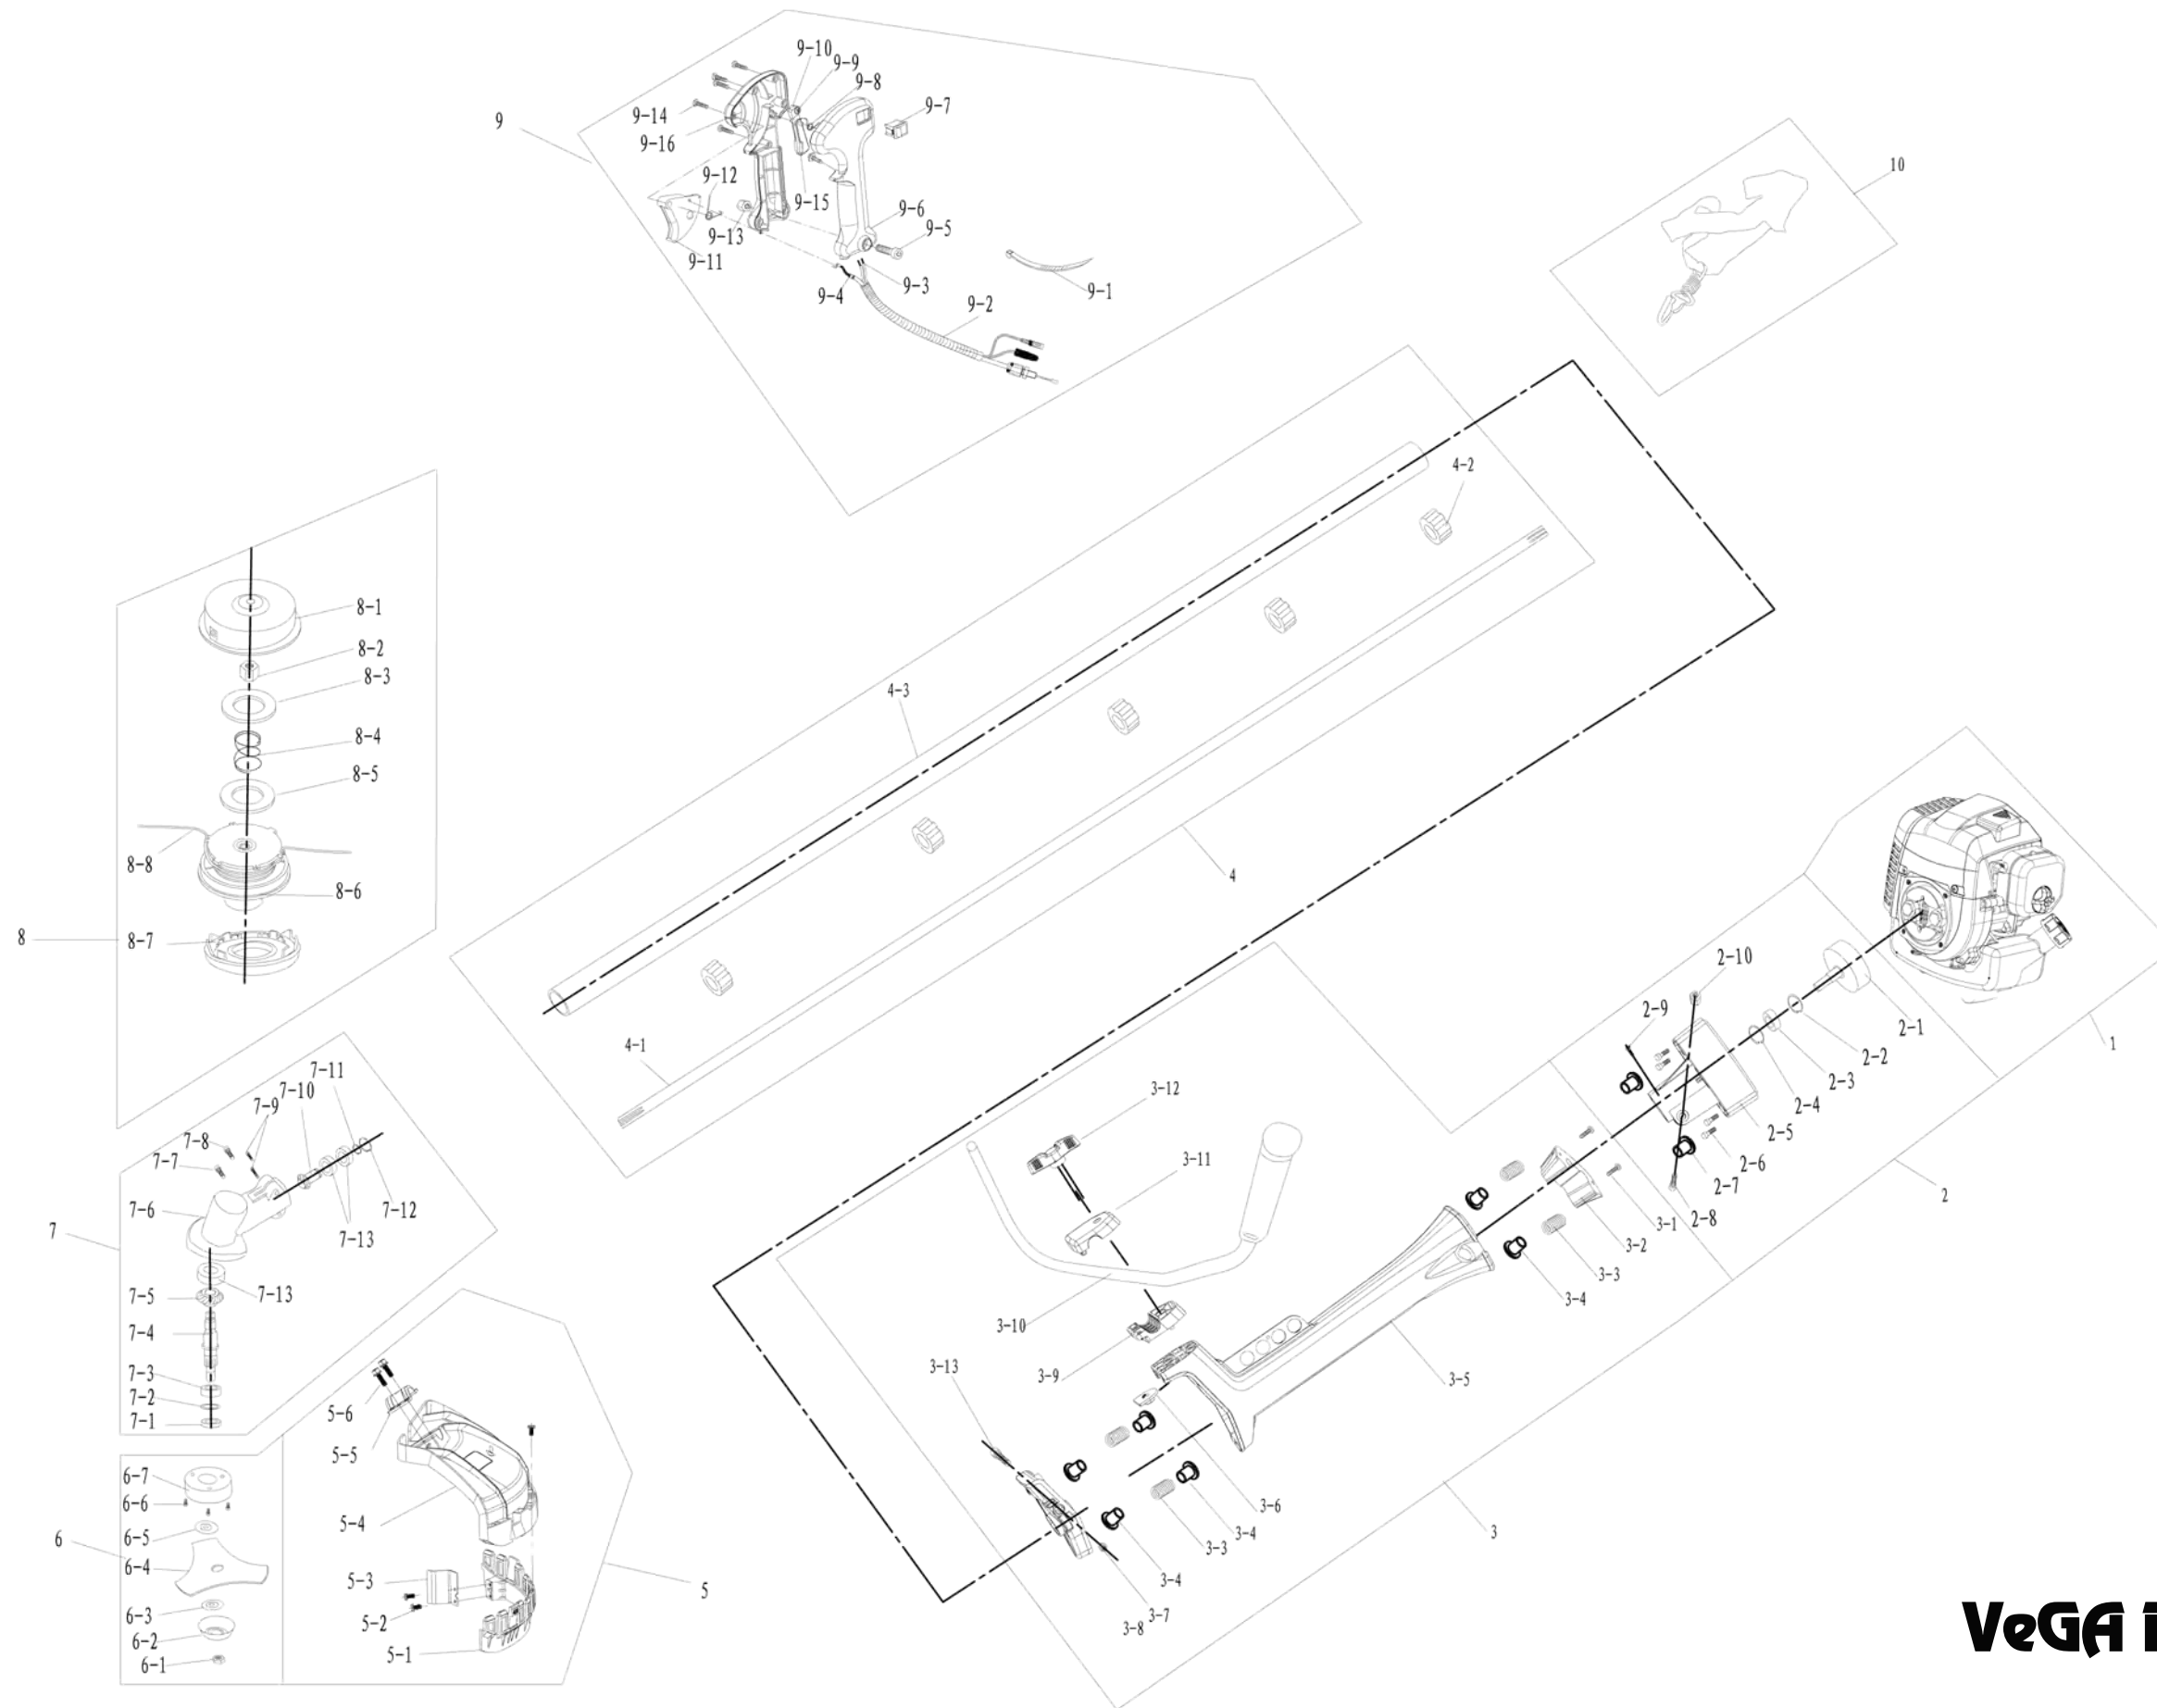

VeGA BC520PRO

No.	ID zboží	Název
1	BC430V001	motor
2	BC430V002	příruba komplet
2-1	Ize objednat pouze jako komplet	
2-2	Ize objednat pouze jako komplet	
2-3	Ize objednat pouze jako komplet	
2-4	Ize objednat pouze jako komplet	
2-5	Ize objednat pouze jako komplet	
2-6	Ize objednat pouze jako komplet	
2-7	Ize objednat pouze jako komplet	
2-8	Ize objednat pouze jako komplet	
2-9	Ize objednat pouze jako komplet	
2-10	Ize objednat pouze jako komplet	
3		
3-1	BC430V003-1	šroub
3-2	BC430V003-2	příruba
3-3	BC430V003-3	pružina
3-4	BC430V003-4	pouzdro
3-5	BC430V003-5	tuba odpružení
3-6	BC430V003-6	matice
3-7	BC430V003-7	matice
3-8	BC430V003-8	příruba
3-9	BC430V003-9	spodní úchyt řidítek
3-10	BC430V003-10	řidítka
3-11	BC430V003-11	vrchní úchyt řidítek
3-12	BC430V003-12	šroub řidítek
3-13	BC430V003-13	šroub
4	BC430V004	hřídel komplet
4-1	Ize objednat pouze jako komplet	
4-2	Ize objednat pouze jako komplet	
4-3	Ize objednat pouze jako komplet	
5	BC430V005	deflektor komplet
5-1	Ize objednat pouze jako komplet	
5-2	Ize objednat pouze jako komplet	
5-3	Ize objednat pouze jako komplet	
5-4	Ize objednat pouze jako komplet	
5-5	Ize objednat pouze jako komplet	
5-6	Ize objednat pouze jako komplet	
6		
6-1	BC430V006-1	matice
6-2	BC430V006-2	miska nože
6-3	BC430V006-3	vymezovací kroužek
6-4	BC430V006-4	nůž
6-5	BC430V006-5	vymezovací kroužek
6-6		
6-7	BC430V006-7	miska převodovky

No.	ID zboží	Název
7	BC430V007	úhlová převodovka komplet
7-1	Ize objednat pouze jako komplet	
7-2	Ize objednat pouze jako komplet	
7-3	Ize objednat pouze jako komplet	
7-4	Ize objednat pouze jako komplet	
7-5	Ize objednat pouze jako komplet	
7-6	Ize objednat pouze jako komplet	
7-7	Ize objednat pouze jako komplet	
7-8	Ize objednat pouze jako komplet	
7-9	Ize objednat pouze jako komplet	
7-10	Ize objednat pouze jako komplet	
7-11	Ize objednat pouze jako komplet	
7-12	Ize objednat pouze jako komplet	
7-13	Ize objednat pouze jako komplet	
8	BC430V008	strunová hlava komplet
8-1	Ize objednat pouze jako komplet	
8-2	Ize objednat pouze jako komplet	
8-3	Ize objednat pouze jako komplet	
8-4	Ize objednat pouze jako komplet	
8-5	Ize objednat pouze jako komplet	
8-6	Ize objednat pouze jako komplet	
8-7	Ize objednat pouze jako komplet	
8-8	Ize objednat pouze jako komplet	
9	BC430V009	madlo ovládání komplet
9-1	Ize objednat pouze jako komplet	
9-2	Ize objednat pouze jako komplet	
9-3	Ize objednat pouze jako komplet	
9-4	Ize objednat pouze jako komplet	
9-5	Ize objednat pouze jako komplet	
9-6	Ize objednat pouze jako komplet	
9-7	Ize objednat pouze jako komplet	
9-8	Ize objednat pouze jako komplet	
9-9	Ize objednat pouze jako komplet	
9-10	Ize objednat pouze jako komplet	
9-11	Ize objednat pouze jako komplet	
9-12	Ize objednat pouze jako komplet	
9-13	Ize objednat pouze jako komplet	
9-14	Ize objednat pouze jako komplet	
9-15	Ize objednat pouze jako komplet	
9-16	Ize objednat pouze jako komplet	
10	BC430V010	zádový popruh