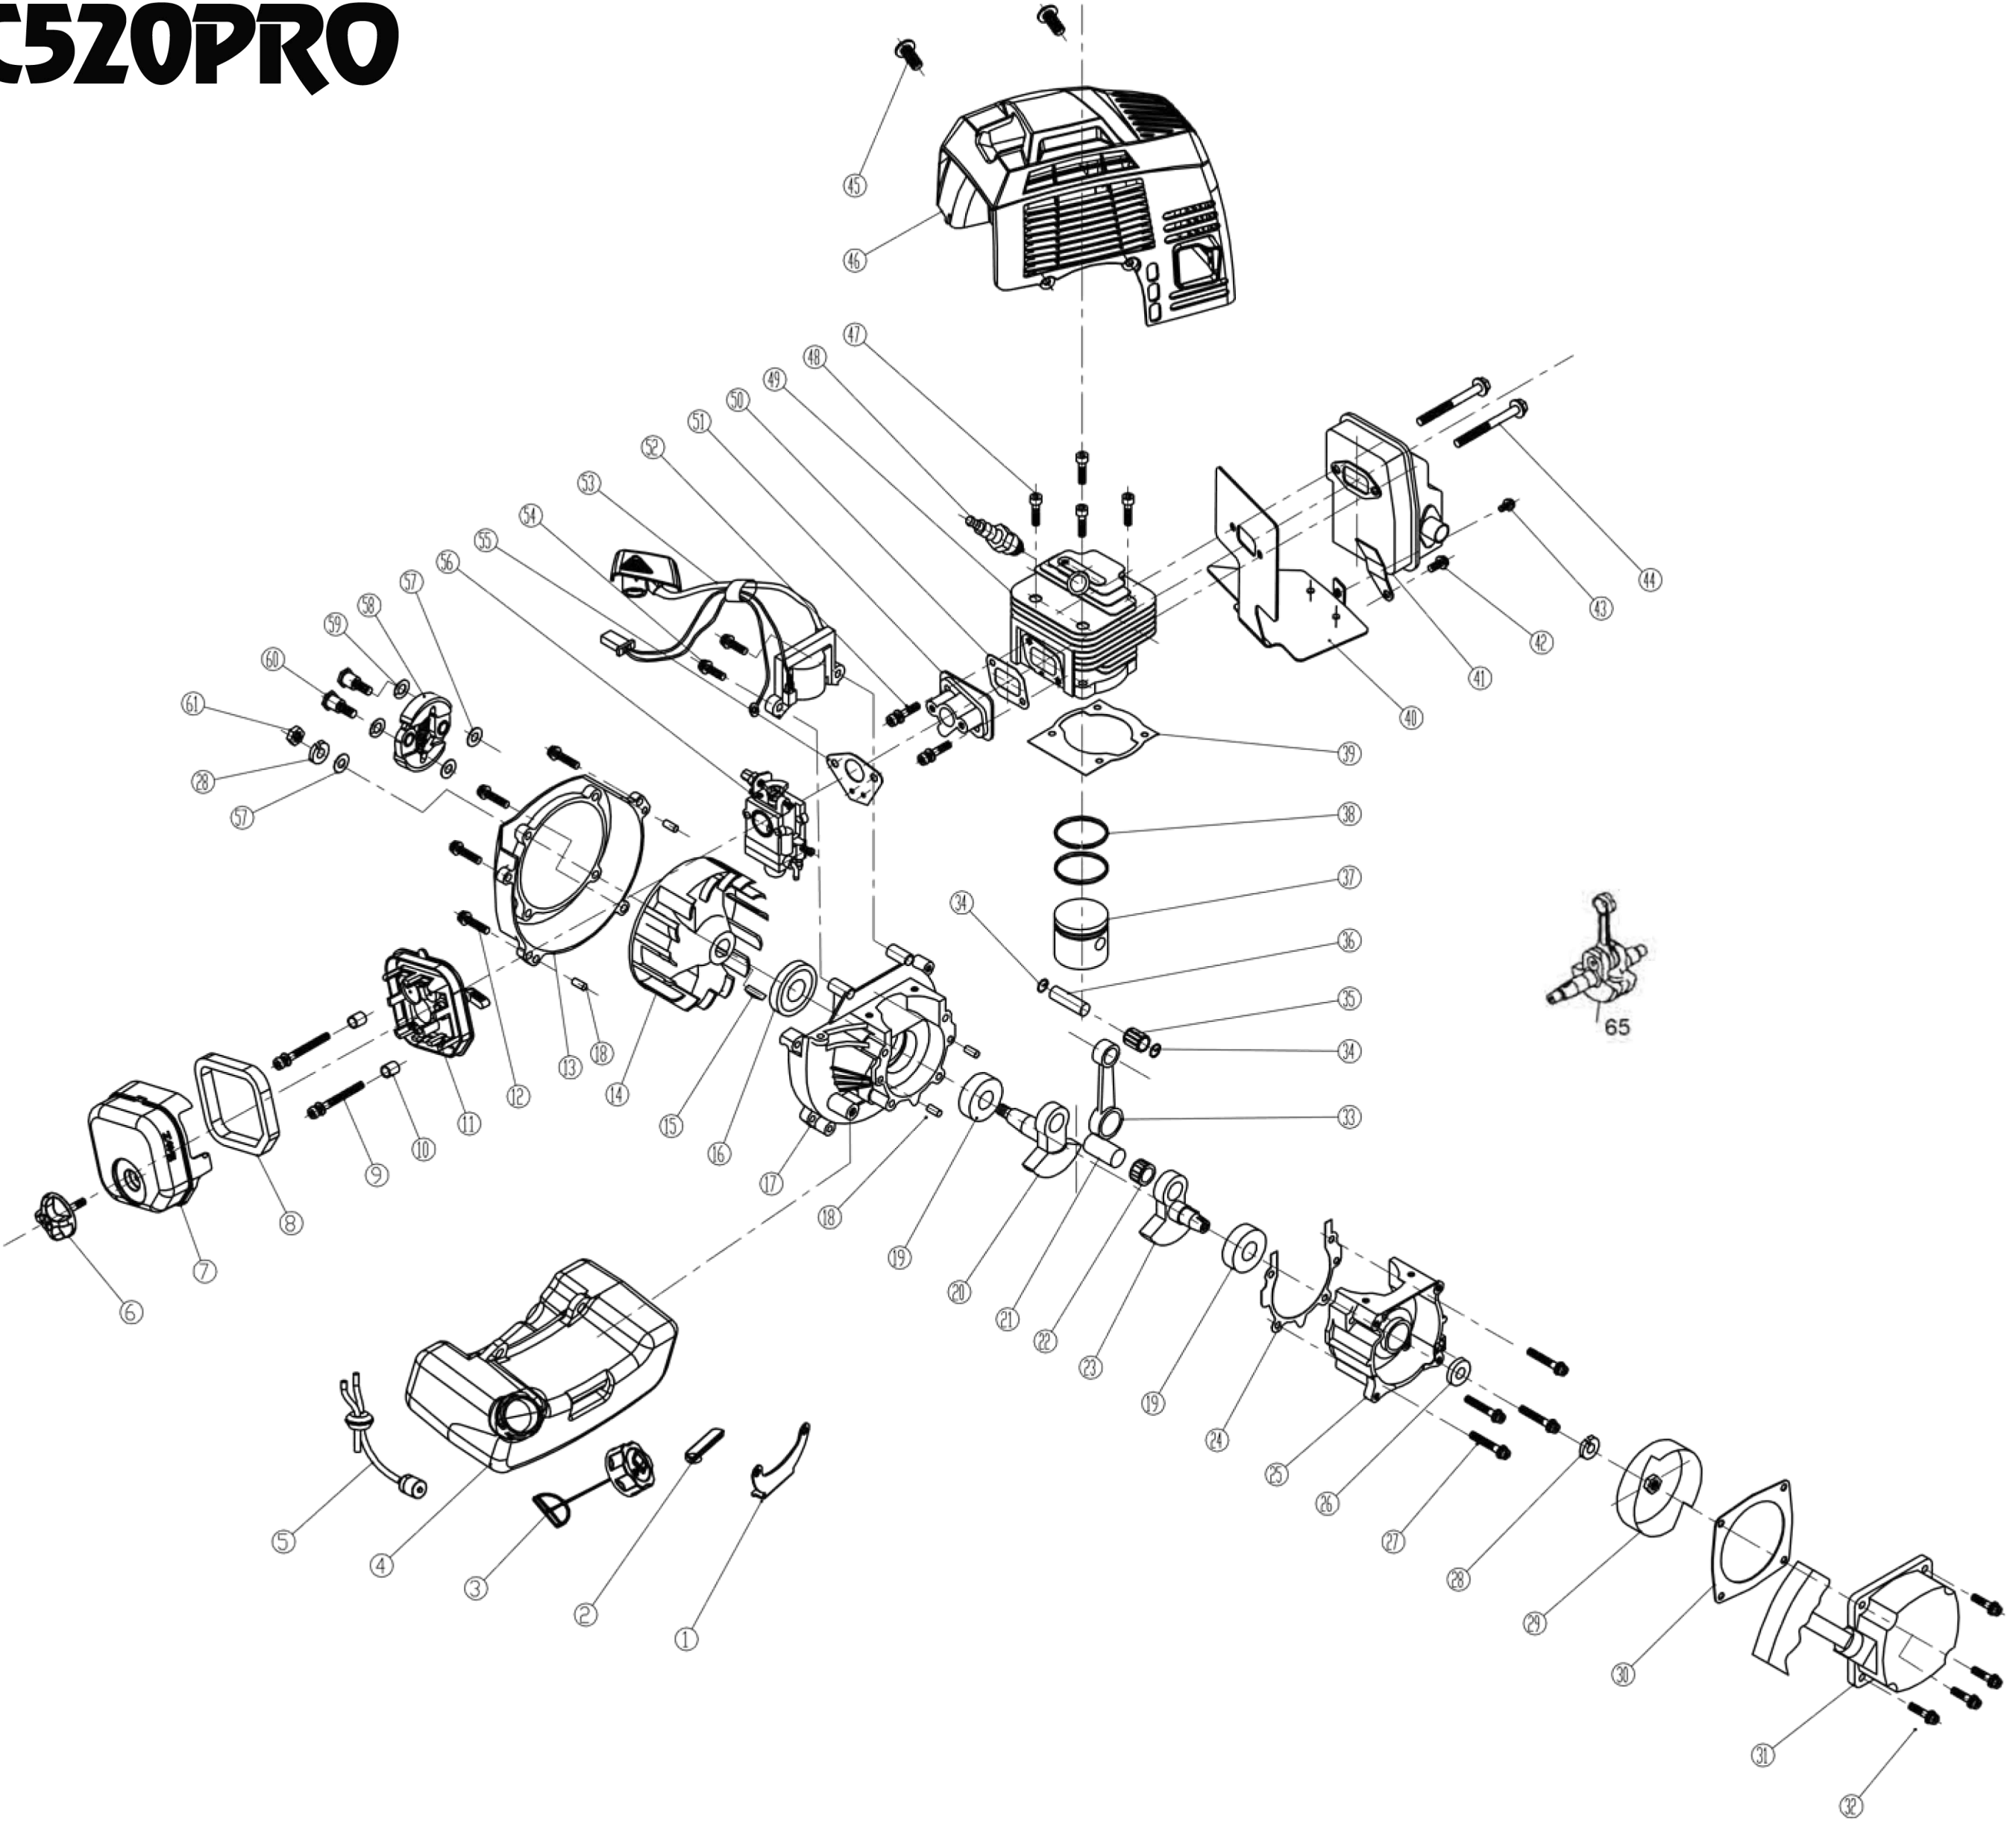

# VeGA BC520PRO

No.	ID zboží	Název
1	BC430M001	držák nádrže
2	BC430M002	krytka držáku
3	BC430M003	víčko
4	BC430M004	nádrž
5	BC430M005	hadičky komplet
6	BC430M006	šroub
7	BC430M007	kryt filtru
8	BC430M008	vzduchový filtr
9	BC430M009	šroub
10	BC430M010	pouzdro
11	BC430M011	držák filtru
12	BC430M012	šroub
13	BC430M013	kryt motoru
14	BC430M014	Elektromagnet - setr.
15	BC430M015	klínek
16	BC430M016	gufero
17	BC430M017	blok motoru
18	BC430M018	čep
19	BC430M019	ložisko
20	pouze komplet obj.č. BC520M065	kliková hřídel L
21	pouze komplet obj.č. BC520M065	ojniční čep
22	pouze komplet obj.č. BC520M065	ložisko
23	pouze komplet obj.č. BC520M065	kliková hřídel P
24	BC430M024	těsnění
25	BC430M025	blok motoru
26	BC430M026	gufero
27	BC430M027	šroub
28	BC430M028	podložka
29	BC430M029	unašeč startování
30	BC430M030	těsnění
31	BC430M031	startovací kladka

No.	ID zboží	Název
32	BC430M032	šroub
33	pouze komplet obj.č. BC520M065	ojnice
34	BC430M034	závlačka čepu
35	BC520M035	ložisko
36	BC520M036	pístní čep
37	BC520M037	píst
38	BC520M038	pístní kroužky
39	BC430M039	těsnění
40	BC430M040	těsnění výfuku
41	BC430M041	výfuk
42	BC430M042	šroub
43	BC430M043	šroub
44	BC430M044	šroub
45	BC430M045	šroub
46	BC430M046	kryt
47	BC430M047	šroub
48	BC430M048	svíčka
49	BC520M049	válec
50	BC430M050	těsnění
51	BC430M051	příruba
52	BC430M052	šroub
53	BC430M053	zapalování komplet
54	BC430M054	šroub
55	BC430M055	těsnění
56	BC430M056	karburátor
57	BC430M057	podložka
58	BC430M058	spojka set
59	BC430M059	podložka
60	BC430M060	šroub
61	BC430M061	matice