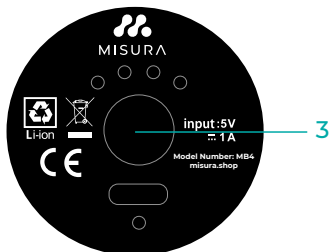

PARAMETRY

2

1. Vyměnitelné, vyměnitelné hlavice. Silným zatažením vyjměte
2. Vysokorychlostní bezkartáčový motor
3. Tlačítko On/Off
4. Indikátor stavu baterie LED (modrá)
5. Indikátor úrovně frekvence LED (modrá)
6. USB nabíjecí port – DV 5V/1A

Název produktu	Masážní přístroj MB4
Baterie	Li-ion 2 000 mAh
Čas práce	3–4 hodiny
Čas nabíjení	4 hodiny
Rychlost	1200–2800 ot./min
Stupně	4 rychlosti
Pulzy/úderů	6 mm
Hmotnost	495g / 800g
Rozměry	14,5 × 9 × 4,5 cm