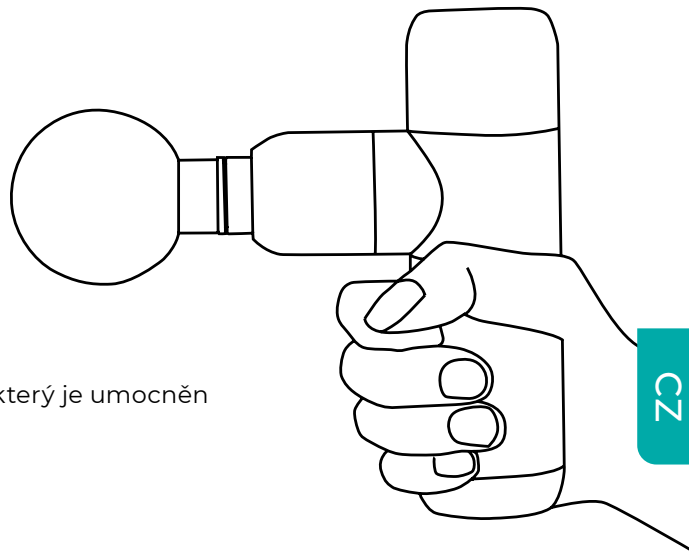

VÝHODY

4

Moderní čistý design ve tvaru písmene T

Štíhlá, inovativní a ergonomická protiskluzová rukojeť umožňuje pohodlné uchopení a snadnou manipulaci s přístrojem.

Atraktivitu výrobku podtrhuje vysoce kvalitní metalický design, který je umocněn čistými liniemi ve tvaru písmene T.

Velká síla přímo do hloubky těla

Díky přesnému vnitřnímu vyvážení disponuje přístroj MISURA MB4 výkonem až 2800 otáček za minutu při velmi nízké spotřebě energie. Tento silný zdroj energie zasáhne svalové skupiny až do hloubky 6 mm. Rychle rozpouští kyselinu mléčnou vytvořenou fyzickou námahou, protáhne každou svalovou buňku, což přináší úlevu hluboko do celého těla.

CZ