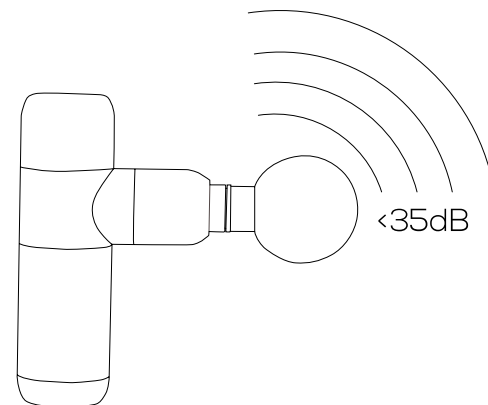

Čtyřstupňová frekvenční konverze a technologie inteligentního snímače tlaku

Zařízení je vědecky konstruováno s ohledem na specifické potřeby jeho uživatele.

Variabilní čtyřstupňová frekvence a inteligentní vibrační režim snímání tlaku se dokonale přizpůsobí individuálním potřebám jeho uživatelů.

Ať už je to masáž každodenní, zklidňující a relaxační, nebo péče o profesionála, který vyžaduje hloubkovou intenzivní masáž, vždy najdete tu správnou amplitudu.

Tichý provozní režim. Užijte si okamžik relaxace

Špičkový bezkartáčový motor je vybaven novou generací technologie pro redukci hluku, která reguluje hluk na pouhých 35 decibelů. To vám zaručí tichý provoz přístroje kdekoli se rozhodnete jej použít. Ať již v tělocvičně, šatně nebo například v tichu kanceláře či doma. V tichosti nechte odeznít únavu a dopřejte svému tělu a mysli uvolnění a klidnou relaxaci.