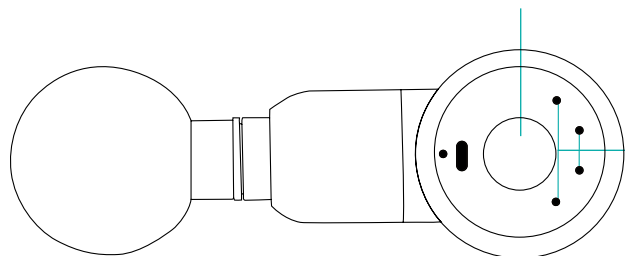

PŘEPÍNÁNÍ STUPNĚ RYCHLOSTI

Jakmile je masážní přístroj zapnutý, krátkým stiskem tlačítka On/Off lze přepínat úroveň rychlosti.

SMART REŽIM (Inteligentní technologie snímání tlaku)

1. rychlostní stupeň s jednou kontrolkou, rychlost rozběhu je 1 200 ot./min, rychlost masáže je 1 500 ot./min.
2. rychlostní stupeň se dvěma kontrolkami, rychlost rozběhu je 1 200 ot./min, rychlost masáže je 2 200 ot./min.
3. rychlostní stupeň s třemi kontrolkami, rychlost rozběhu je 1 200 ot./min, rychlost masáže je 2 800 ot./min.
4. rychlostní stupeň se čtyřmi kontrolkami, rychlost rozběhu je 1 200 ot./min, rychlost masáže je regulována dle tlaku v rozmezí 1 500, 2 200 až 2 800 ot./min. Při tomto rychlostním stupni si můžete vychutnat rychlost 1., 2. a 3. rychlostního stupně a není třeba přepínat po jednom, je to velmi pohodlné.

Po cyklu 1., 2., 3. a 4. rychlostního stupně zařadte na rychlostní stupeň 0. V tuto chvíli je dostupná pouze funkce napájení, nedochází k žádným vibracím.

Krátkým stisknutím přepnete vypínač a nastavení frekvence

Indikátor baterie a nastavení čtyř rychlostí