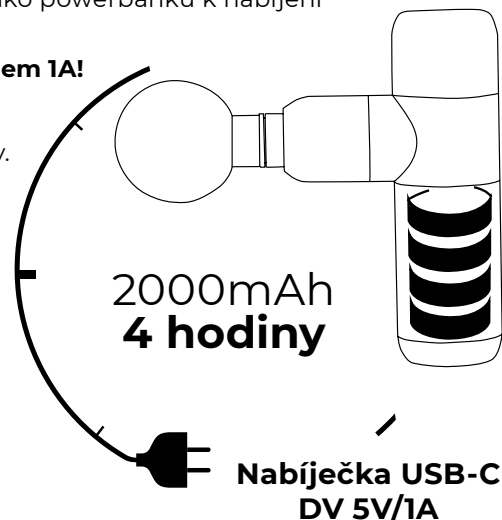

Delší výdrž baterie. Funkce powerbanky pro Váš mobilní telefon

Masážní přístroj MISURA MB4 je vybaven 2000 mAh lithiovou baterií pro uchování energie s výdrží až 4 hodiny. Plné nabití baterie trvá cca 3 hodiny. Díky unikátní konstrukční technologii dosahuje přístroj vysokého výkonu při minimální spotřebě energie.

Masážní přístroj MISURA MB3 lze nabíjet pomocí USB-C běžného telefonního adaptéru nebo adaptéru **DV 5V/1A** (není součástí dodávky). Kromě toho lze naopak přístroj využít jako powerbanku k nabíjení mobilních telefonů (tato funkce neplatí pro výrobky Apple).

**UPOZORNĚNÍ: Vždy používejte adaptér s maximálním výstupním proudem 1A!
V opačném případě hrozí zničení přístroje.**

Díky této unikátní funkčnosti je MISURA MB4 ideálním přístrojem na cesty.

Funkce chytrého vypnutí Smart Shutdown

Doba používání masážního přístroje se liší podle různých částí těla. Aby se zabránilo příliš dlouhé době masáže na jedné části těla a tím případnému poškození svalů a kostí, je masážní přístroj vybaven inteligentní funkcí času Smart Shutdown. Automaticky se zastaví po 10 minutách nepřetržitého používání. Chráníte tím své tělo a prodlužujete životnost přístroje.