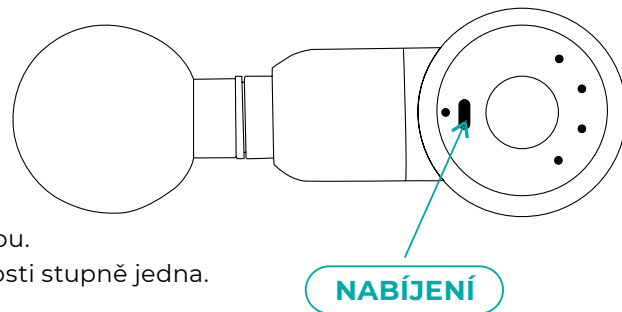

NABÍJENÍ

9

- Před prvním použitím baterii přibližně 4 hodiny plně nabijte.
- Připojte adaptér DC (5V / 1A) k nabíjecímu portu a zapojte kabel nabíječky do zásuvky ve zdi.
- Po připojení adaptéru zelená LED dioda na zařízení začne blikat, indikuje tím aktivní nabíjení.
- Plné nabití je indikováno, když zelená LED dioda přestane blikat a začne trvale svítit.
- Baterii lze kdykoli dobít při jakékoli úrovni nabití.
- Nedoporučuje se úplně vybit baterii. Úplné vybití baterie výrazně zkracuje její životnost.
- Vybití baterie indikuje zelená LED dioda zrychleným blikáním při provozu a zkrácením provozní doby z 10 minut na kratší dobu.
- Průměrná doba výdrže baterie je až 4 hodiny na základě rychlosti stupně jedna. Výdrž baterie se snižuje při použití vyššího stupně rychlosti.

RADY

Zařízení by se mělo udržovat plně nabité, i když se nepoužívá. Pomáhá to k prodloužení životnosti baterie zařízení. Baterie může vydržet plně nabitá přibližně 2 roky. Přesto doporučujeme každého půl roku zkontrolovat stav baterie a případně ji dobít do plna.