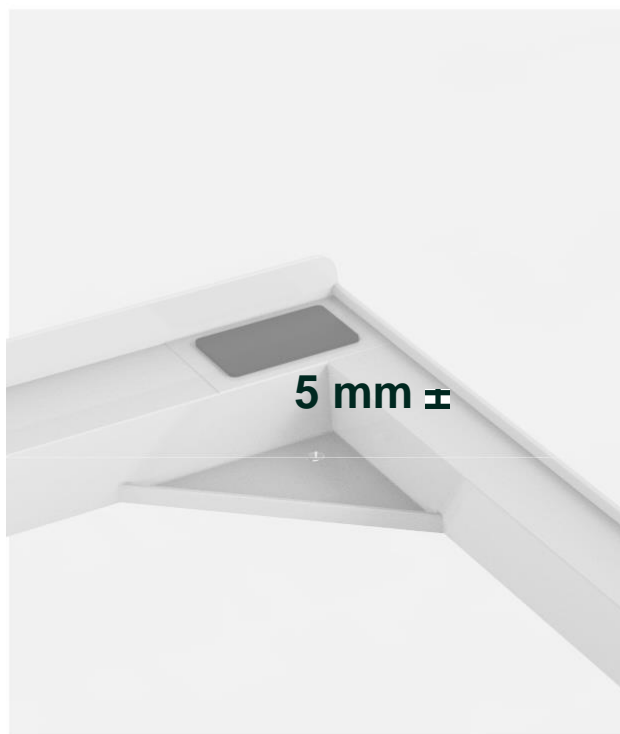

BASE TORRE BASIC

Mezikus mezi pračku a sušičku 656100

*BASE TORRE BASIC je řešení, která
Vám umožní okamžitě vytvořit nový
prostor i v tom nejmenším prostředí.
Díky tomu můžete umístit sušičku
vertikálně, zcela bezpečně nad pračku.*

*MADE
IN ITALY*

GARANZIA
10
ANNI
YEAR
WARRANTY

BASE TORRE BASIC

Optimalizace prostoru

- umožní Vám ušetřit místo umístěním sušičky na pračku.

- je vyroben z technopolymeru, lehký, ale velmi odolný.

BASE TORRE BASIC

- Je kompatibilní se všemi pračkami s předním plněním s minimální hloubkou 45 cm a sušičkou s maximální hloubkou 60 cm.
- Maximální nosnost: 250 kg.

- Součástí 6 m bezpečnostní pás s kovovou sponou
- Pro zajištění stability je pás veden speciálními otvory.

BASE TORRE BASIC

Možnost použití kdekoliv.

BASE TORRE BASIC

Rozměry: 614x85x567 mm

Karton: 4 ks

Rozměry: 637x363x574 mm

Počet ks na paletě: 48

BASE TORRE BASIC