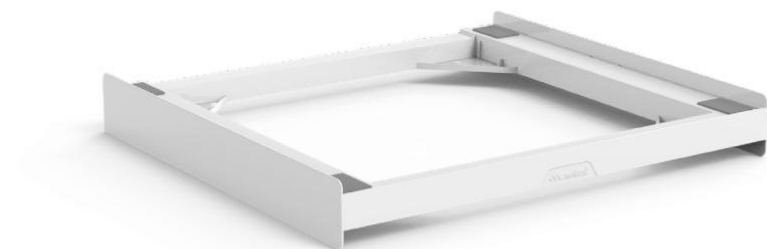

BASE TORRE BASIC

Mezikus mezi pračku a sušičku 656100

*BASE TORRE BASIC je řešení, která
Vám umožní okamžitě vytvořit nový
prostor i v tom nejmenším prostředí.
Díky tomu můžete umístit sušičku
vertikálně, zcela bezpečně nad pračku.*

*MADE
IN ITALY*

GARANZIA
10
ANNI
YEAR
WARRANTY

BASE TORRE BASIC

Optimalizace prostoru

- umožní Vám ušetřit místo umístěním sušičky na pračku.

- je vyroben z technopolymeru, lehký, ale velmi odolný.

BASE TORRE BASIC

- Je kompatibilní se všemi pračkami s předním plněním s minimální hloubkou 45 cm a sušičkou s maximální hloubkou 60 cm.
- Maximální nosnost: 250 kg.

- Součástí 6 m bezpečnostní pás s kovovou sponou
- Pro zajištění stability je pás veden speciálními otvory.

- Včetně samořezných šroubů pro volitelné připevnění k pračce.
- Zvýšená hrana zajišťuje stabilitu.

BASE TORRE BASIC

Snížení vibrací

- Včetně antivibračních podložek.
- Antivibrační podložky můžete aplikovat, tak aby vyhovovaly v různých polohách v souladu s nohama spotřebiče.