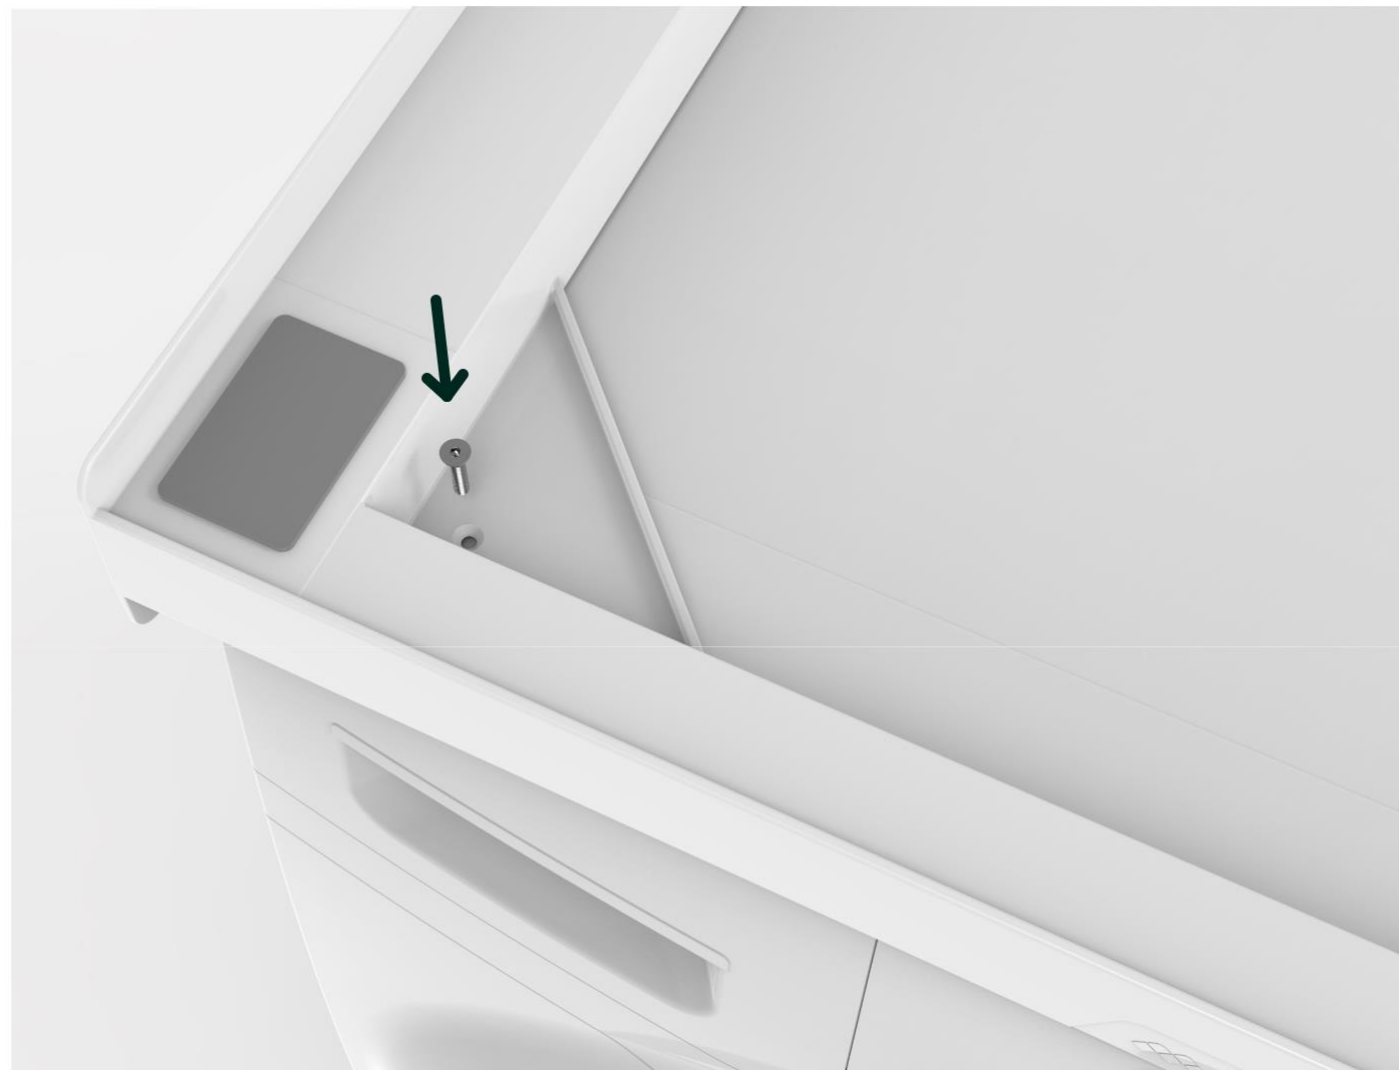

BASE TORRE BASIC

Mezikus mezi pračku a sušičku 656100

*BASE TORRE BASIC je řešení, která
Vám umožní okamžitě vytvořit nový
prostor i v tom nejmenším prostředí.
Díky tomu můžete umístit sušičku
vertikálně, zcela bezpečně nad pračku.*

- Je kompatibilní se všemi pračkami s předním plněním s minimální hloubkou 45 cm a sušičkou s maximální hloubkou 60 cm.
- Maximální nosnost: 250 kg.

- Součástí 6 m bezpečnostní pás s kovovou sponou
- Pro zajištění stability je pás veden speciálními otvory.

- Včetně samořezných šroubů pro volitelné připevnění k pračce.
- Zvýšená hrana zajišťuje stabilitu.

BASE TORRE BASIC

Snížení vibrací

- Včetně antivibračních podložek.
- Antivibrační podložky můžete aplikovat, tak aby vyhovovaly v různých polohách v souladu s nohama spotřebiče.

BASE TORRE BASIC

Možnost použití kdekoliv.

BASE TORRE BASIC

Rozměry: 614x85x567 mm

Karton: 4 ks

Rozměry: 637x363x574 mm

Počet ks na paletě: 48

BASE TORRE BASIC