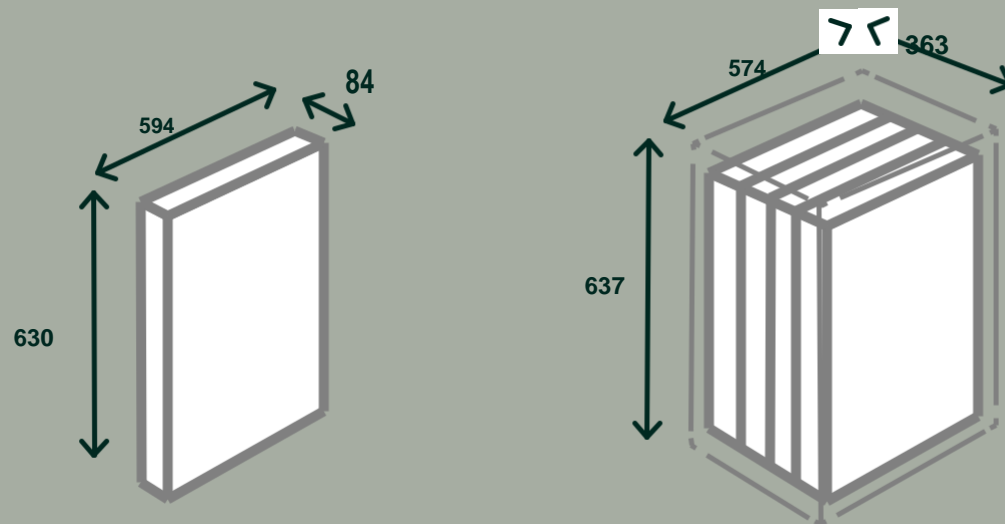

BASE TORRE BASIC

Mezikus mezi pračku a sušičku 656100

*BASE TORRE BASIC je řešení, která
Vám umožní okamžitě vytvořit nový
prostor i v tom nejmenším prostředí.
Díky tomu můžete umístit sušičku
vertikálně, zcela bezpečně nad pračku.*

BASE TORRE BASIC

Možnost použití kdekoliv.

BASE TORRE BASIC

Rozměry: 614x85x567 mm

Karton: 4 ks

Rozměry: 637x363x574 mm

Počet ks na paletě: 48

BASE TORRE BASIC