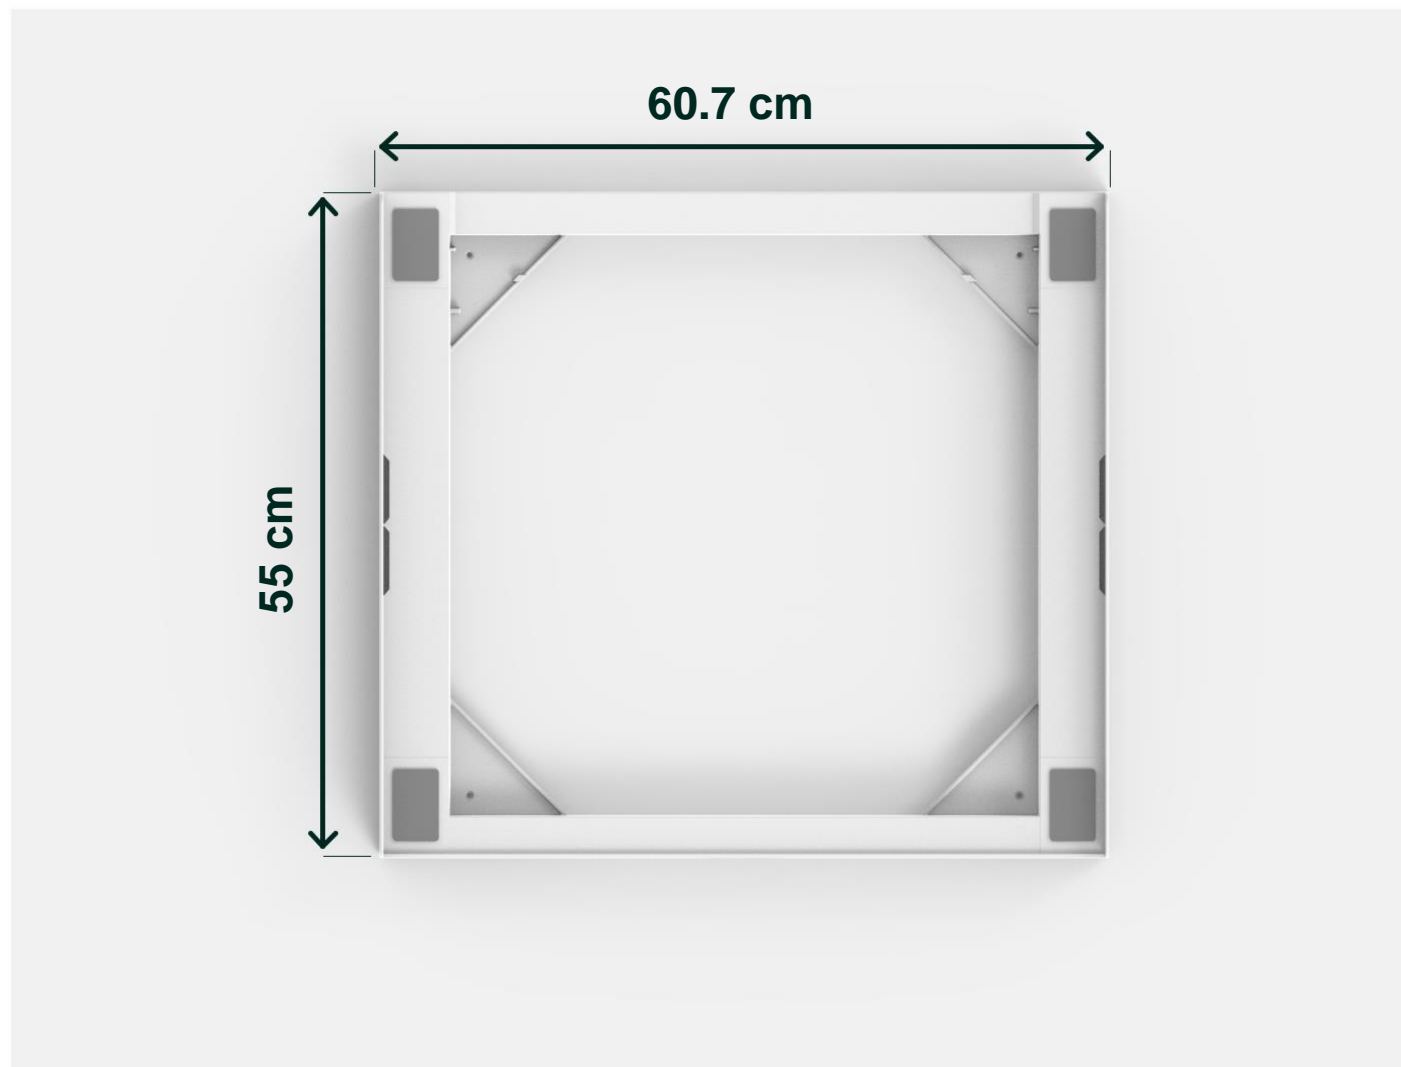

BASE TORRE BASIC

Mezikus mezi pračku a sušičku 656100

*BASE TORRE BASIC je řešení, která
Vám umožní okamžitě vytvořit nový
prostor i v tom nejmenším prostředí.
Díky tomu můžete umístit sušičku
vertikálně, zcela bezpečně nad pračku.*

- Je kompatibilní se všemi pračkami s předním plněním s minimální hloubkou 45 cm a sušičkou s maximální hloubkou 60 cm.
- Maximální nosnost: 250 kg.

- Součástí 6 m bezpečnostní pás s kovovou sponou
- Pro zajištění stability je pás veden speciálními otvory.

BASE TORRE BASIC

Možnost použití kdekoliv.

BASE TORRE BASIC

Rozměry: 614x85x567 mm

Karton: 4 ks

Rozměry: 637x363x574 mm

Počet ks na paletě: 48

BASE TORRE BASIC