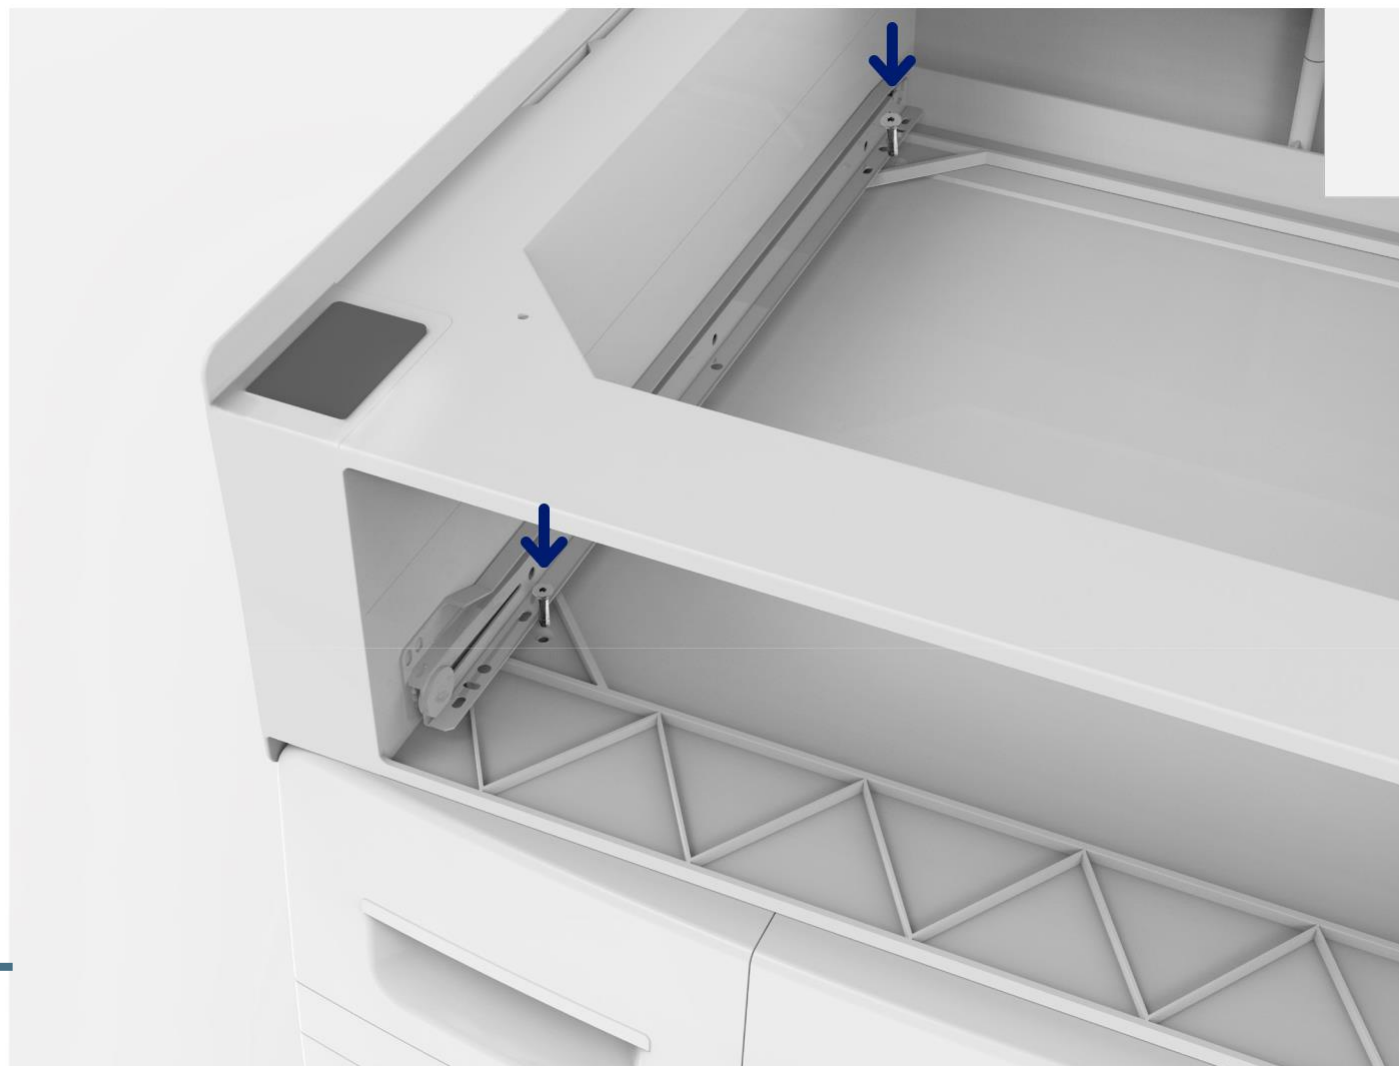

BASE TORRE EXTRA

*Univerzální mezikus
nebo podstavec
mezi pračku a sušičku.*

Torre extra je řešení, která Vám umožní okamžitě vytvořit nový prostor i v tom nejmenším prostředí. Díky tomu můžete umístit sušičku vertikálně, zcela bezpečně nad pračku.

- Spotřebič je umístěn o 18 cm od podlahy.
 - TORRE EXTRA usnadňuje používání spotřebiče.
-

BASE TORRE EXTRA

- je kompatibilní se všemi pračkami s předním plněním s minimální hloubkou 45 cm a sušičkou s maximální hloubkou 60 cm.
- Maximální nosnost: 250 kg

- Včetně 6 m bezpečnostního pásu s kovovou přezkou.

BASE TORRE EXTRA

- Obsahuje samořezné šrouby pro volitelné připojení k pračce k zajištění stability.

BASE TORRE EXTRA

Antivibrační podložky

- Včetně antivibračních podložek.

BASE TORRE EXTRA

Zásuvka

Výsuvná zásuvka vyrobená z technopolymeru.

BASE TORRE EXTRA

- Výsuvná zásuvka k uložení příslušenství.

- Objem 28l.

BASE TORRE EXTRA

- Zásuvka se vysouvá na kovové kolejnici s antikorozní úpravou.