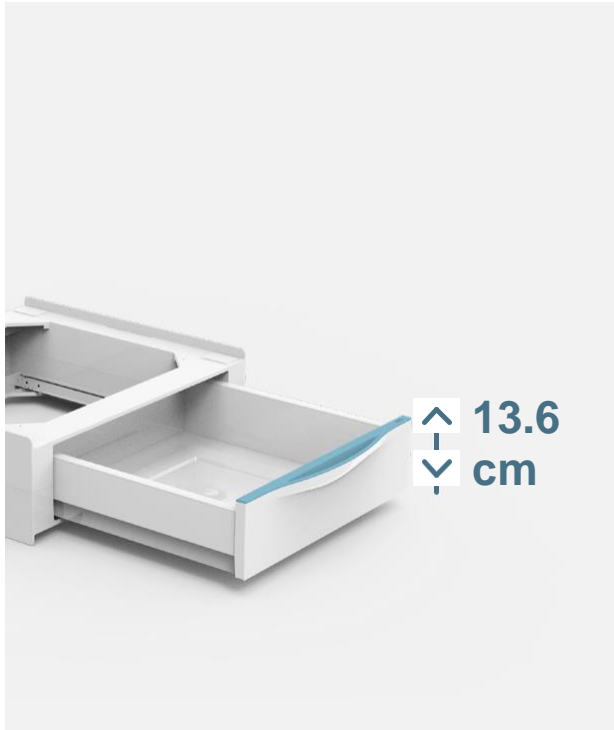

- Spotřebič je umístěn o 18 cm od podlahy.
 - TORRE EXTRA usnadňuje používání spotřebiče.
-

BASE TORRE EXTRA

- je kompatibilní se všemi pračkami s předním plněním s minimální hloubkou 45 cm a sušičkou s maximální hloubkou 60 cm.
- Maximální nosnost: 250 kg

BASE TORRE EXTRA

Zásuvka

Výsuvná zásuvka vyrobená z technopolymeru.

BASE TORRE EXTRA

- Výsuvná zásuvka k uložení příslušenství.

- Objem 28l.

BASE TORRE EXTRA

- Zásuvka se vysouvá na kovové kolejnici s antikorozní úpravou.

BASE TORRE EXTRA

TORRE EXTRA vhodné
pro jakékoliv řešení.

BASE TORRE EXTRA

Rozměry: 625x245x600 mm
Počet ks na paletě: 24

BASE TORRE EXTRA