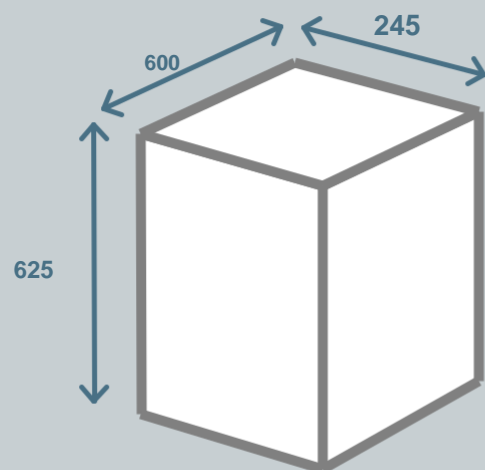

BASE TORRE EXTRA

TORRE EXTRA vhodné
pro jakékoliv řešení.

BASE TORRE EXTRA

Rozměry: 625x245x600 mm
Počet ks na paletě: 24

BASE TORRE EXTRA