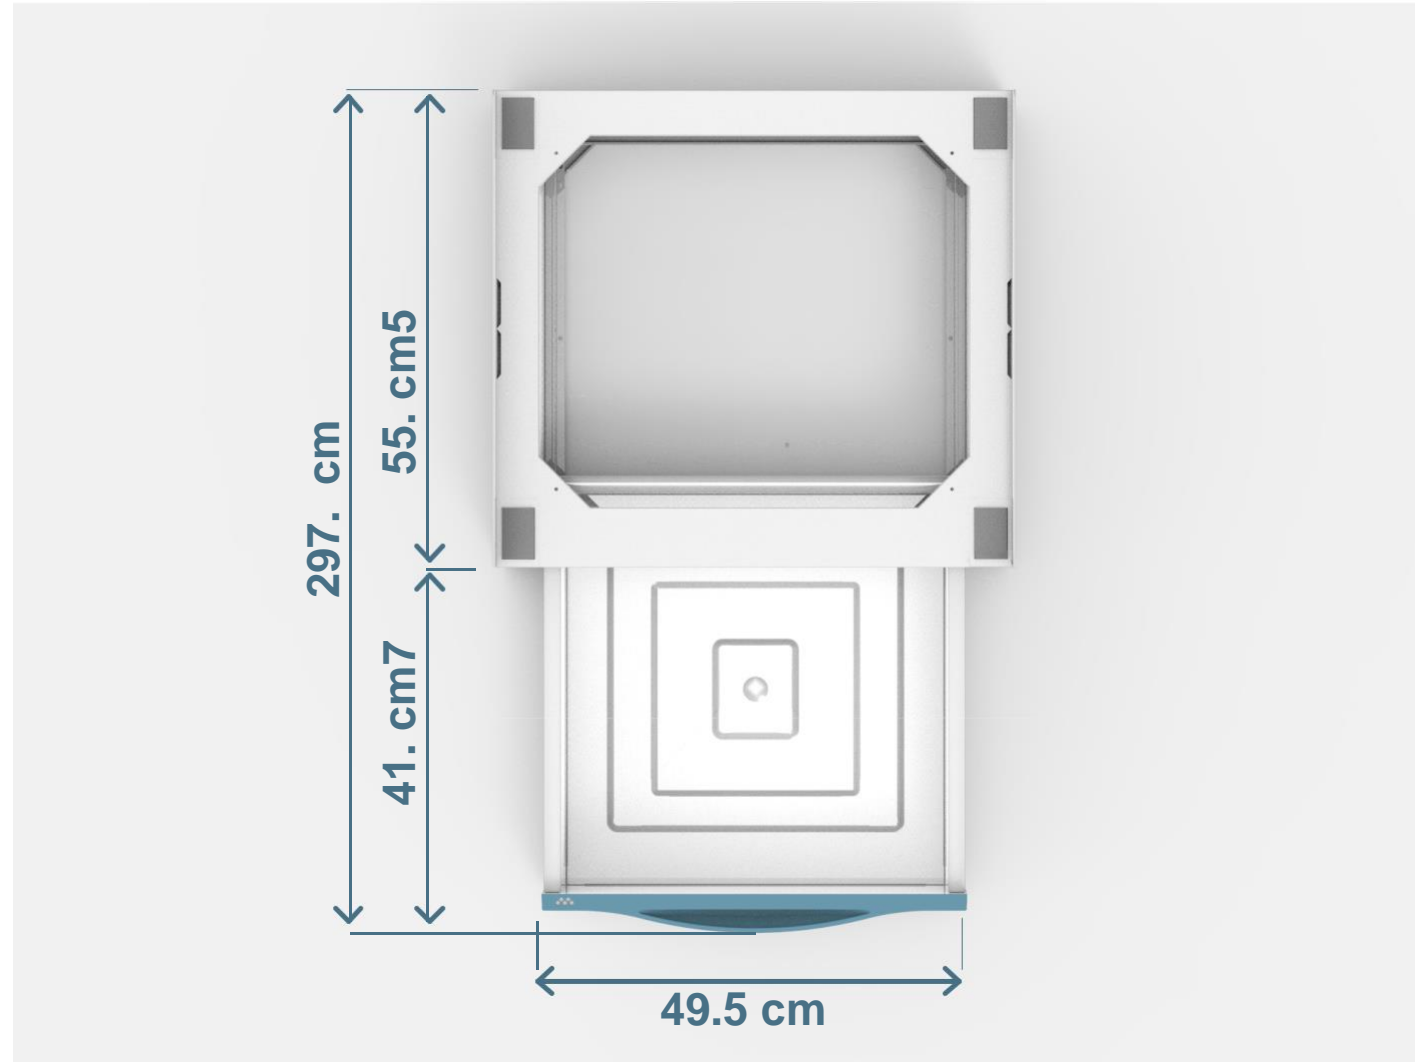

- Spotřebič je umístěn o 18 cm od podlahy.
 - TORRE EXTRA usnadňuje používání spotřebiče.
-

BASE TORRE EXTRA

- je kompatibilní se všemi pračkami s předním plněním s minimální hloubkou 45 cm a sušičkou s maximální hloubkou 60 cm.
- Maximální nosnost: 250 kg

BASE TORRE EXTRA

Zásuvka

Výsuvná zásuvka vyrobená z technopolymeru.

BASE TORRE EXTRA

- Výsuvná zásuvka k uložení příslušenství.

- Objem 28l.

BASE TORRE EXTRA

- Zásuvka se vysouvá na kovové kolejnici s antikorozní úpravou.

BASE TORRE EXTRA

TORRE EXTRA vhodné
pro jakékoliv řešení.

BASE TORRE EXTRA

Rozměry: 625x245x600 mm
Počet ks na paletě: 24

BASE TORRE EXTRA