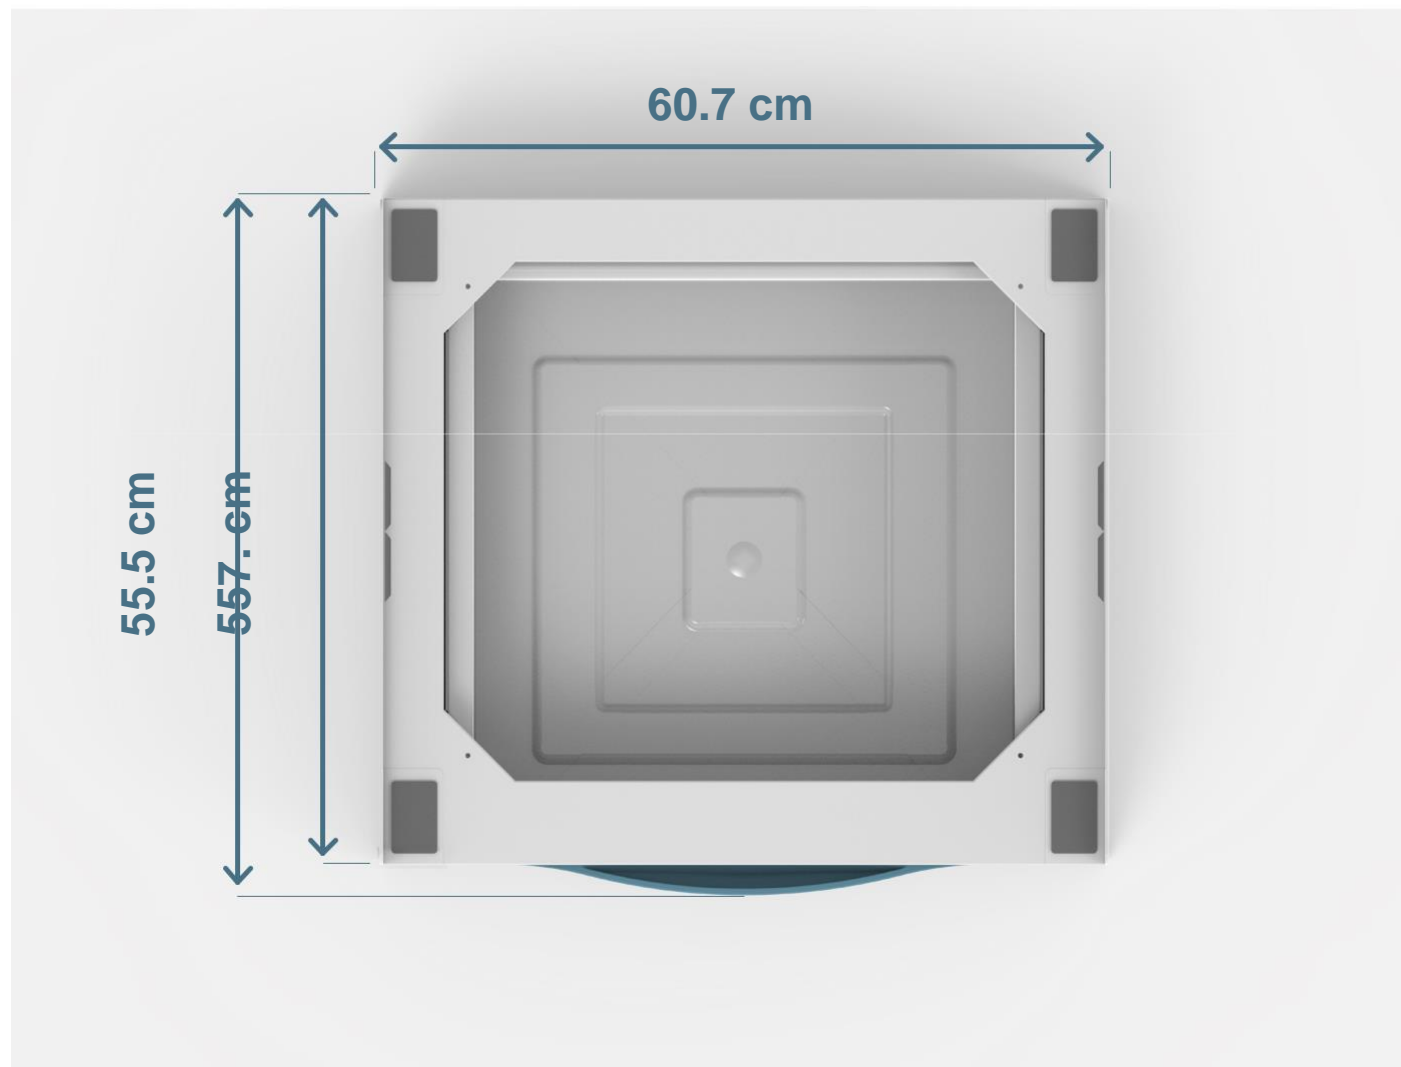

REALIZACE MEZIKUSU
MEZI PRAČKU
A SUŠIČKU

REALIZACE MEZIKUSU
POD PRAČKU

BASE TORRE EXTRA

Optimalizace místa

BASE TORRE EXTRA

umožňuje ušetřit místo
umístěním sušičky na
pračku.

BASE TORRE EXTRA

*Vyvýšení pračky
nebo sušičky
o 18 cm*

- Spotřebič je umístěn o 18 cm od podlahy.
 - TORRE EXTRA usnadňuje používání spotřebiče.
-

BASE TORRE EXTRA

- je kompatibilní se všemi pračkami s předním plněním s minimální hloubkou 45 cm a sušičkou s maximální hloubkou 60 cm.
- Maximální nosnost: 250 kg

BASE TORRE EXTRA

TORRE EXTRA vhodné
pro jakékoliv řešení.

BASE TORRE EXTRA

Rozměry: 625x245x600 mm
Počet ks na paletě: 24

BASE TORRE EXTRA