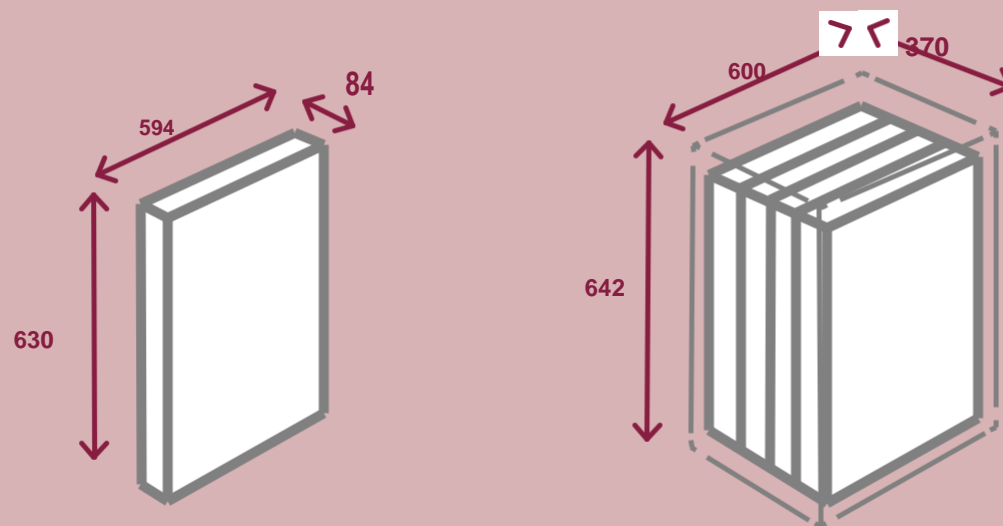

TORRE SMART
Je možno použiť
kdekoľvek.

BASE TORRE SMART

Rozměry: 630x84x594 mm

4 ks v kartónu

Rozměry: 642x370x600 mm

Počet ks na paletě: 48

BASE TORRE SMART