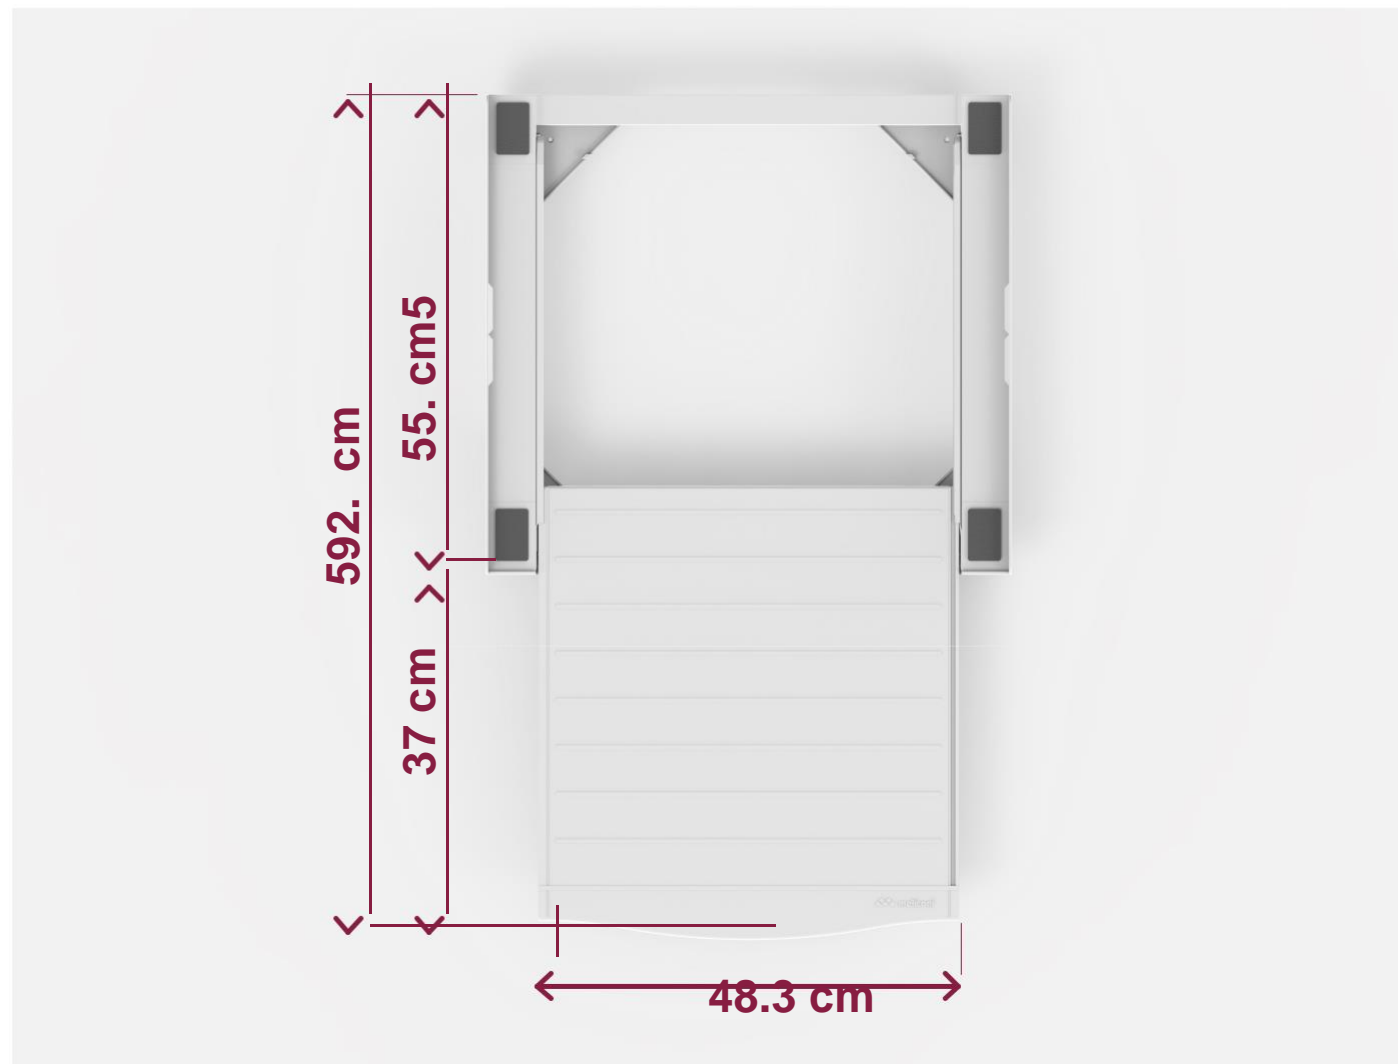

BASE TORRE SMART