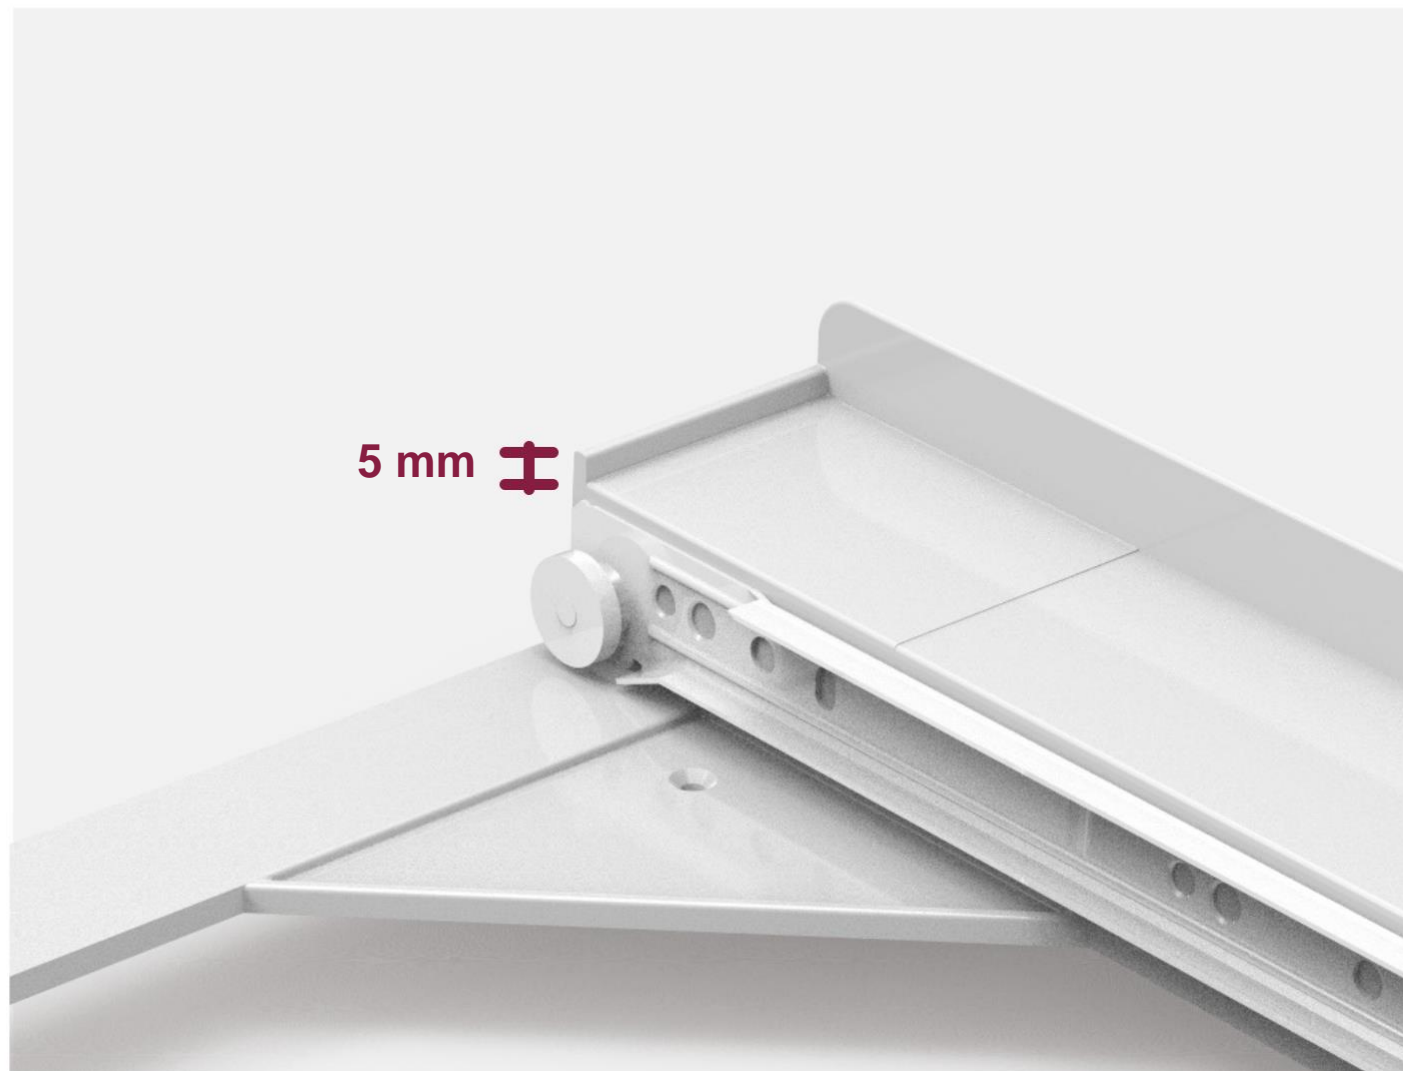

BASE TORRE SMART

Univerzální mezikus mezi pračku a sušičku

TORRE SMART je řešení, která Vám umožní okamžitě vytvořit nový prostor i v tom nejmenším prostředí. Díky tomu můžete umístit sušičku vertikálně, zcela bezpečně nad pračku.

TORRE SMART je vyroben z technopolymeru, který je lehký, ale velmi odolný.

BASE TORRE SMART

- Kompatibilní se všemi pračkami s čelním plněním nejméně 45 cm hlubokými a se sušičkami až 60 cm hlubokými.

UNIVERSALE

- Maximální hmotnost spotřebiče: 250 kg.

BASE TORRE SMART

- Součástí 6 m bezpečnostní pás s kovovou sponou
- Pro zajištění stability je pás veden speciálními otvory.

BASE TORRE SMART

- Včetně samořezných šroubů pro volitelné připevnění k pračce.
- Zvýšená hrana zajišťuje stabilitu.