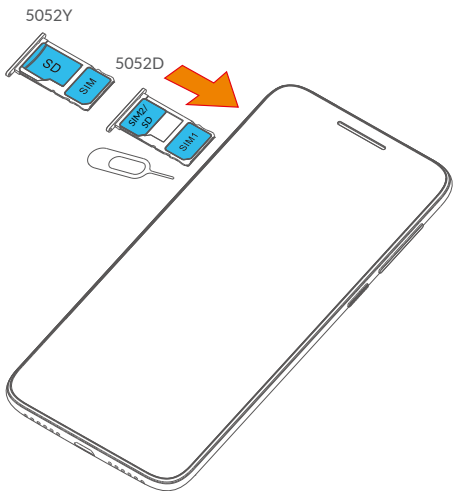

### Power key

Aan/uit-toets | Av/på-tast | Be-/kikapcsoló gomb  
 | Ein/Aus/Beenden-Taste | Güç tuşu | Ieslēgšanas/  
 izslēgšanas taustiņš | Maitinimo klavišas | Phím nguõn  
 | Przycisk zasilania | Strömknapp | Tænd/sluk-tast |  
 Tasta de pornire/oprire | Taster za uključivanje | Tasti  
 Energija | Tasto Accensione | Tecla Encendido | Tecla  
 Ligar/Desligar | Tipka za uključivanje | Tipka za Vklöp/  
 Izklop | Tlačidlo Zapnutie/Vypnutie | Tlačítko Zapnutí/  
 Vypnutí | Toitenupp | Tombol Daya | Touche Marche-  
 Arrêt | Virtanäppäin | Πλήκτρο ενεργοποίησης |  
 Бутон Захранване | Клавиша включения | Клавиша  
 ввімкнення | Копче за вклучување/исклучување |  
 מְקוּשׁ הַפְעֵלָה | لي غش تال اح اتفم | شوم اخ/نشور دیلک  
 电源键 | 開關機鍵