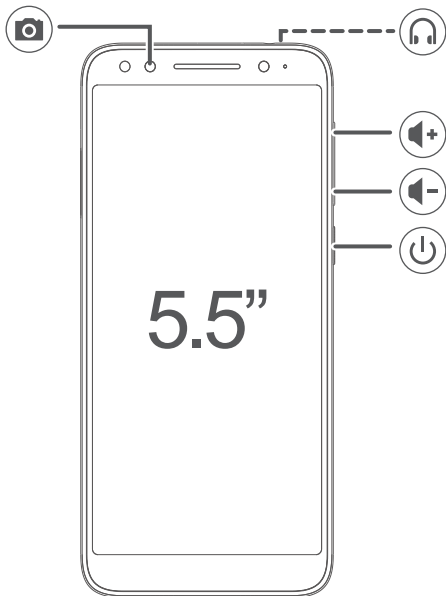

Power key

Aan/uit-toets | Av/på-tast | Be-/kikapcsoló gomb
| Ein/Aus/Beenden-Taste | Güç tuşu | Ieslēgšanas/
izslēgšanas taustiņš | Maitinimo klavišas | Phím nguõn
| Przycisk zasilania | Strömknapp | Tænd/sluk-tast |
Tasta de pornire/oprire | Taster za uključivanje | Tasti
Energija | Tasto Accensione | Tecla Encendido | Tecla
Ligar/Desligar | Tipka za uključivanje | Tipka za Vklöp/
Izklop | Tlačidlo Zapnutie/Vypnutie | Tlačítko Zapnutí/
Vypnutí | Toitenupp | Tombol Daya | Touche Marche-
Arrêt | Virtanäppäin | Πλήκτρο ενεργοποίησης |
Бутон Захранване | Клавиша включения | Клавиша
ввімкнення | Копче за вклучување/исклучување |
מְקוּשׁ הַפְעֵלָה | لي غش تال اح اتفم | شوم اخ/نشور دیلک
电源键 | 開關機鍵