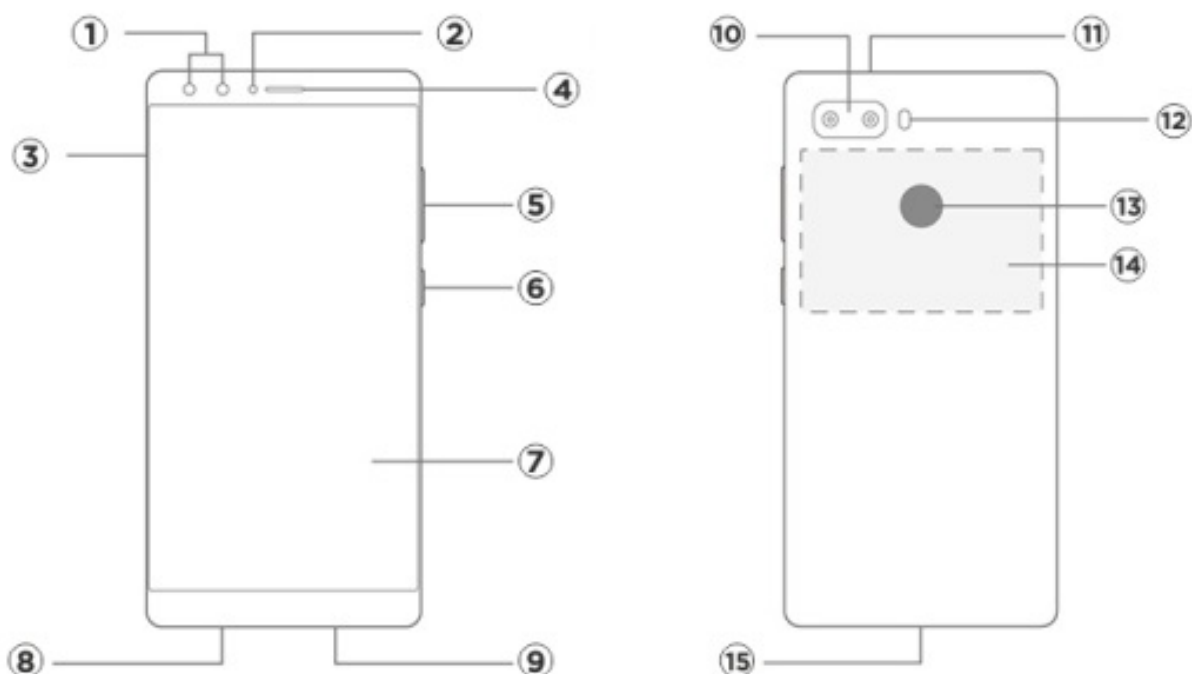

Z17S

Uživatelský manuál
(rychlá příručka)

Přehled

- 1. Přední fotoaparát (Dual)
- 2. Light senzor
- 3. SIM slot
- 4. Sluchátko
- 5. Hlasitost +/-
- 6. Zapnout/Vypnout
- 7. Dotyková obrazovka
- 8. Mikrofon
- 9. Reproduktor

Instalace karet SIM

Nano SIM karty 2x

Instalace dual Nano SIM karet

- Zasuňte jehlu do otvoru SIM slotu
- Vyjměte slot a vložte SIM karty
- Zasuňte zpět do otvoru pro SIM slot

Baterie

Integrovaná baterie – 3100mAh.

Přehled

Základní parametry

Displej	5.73" 2.5D FullHD + (2040*1080) LTPS TFT CGG, poměr stran 17:9
Operační systém	Android 7.1 Nougat (UI5.1)
Procesor	Qualcomm Snapdragon 835 (MSM8998), 8 jádrový 2,45GHz
GPU	Adreno 540, 710MHz
RAM	6/8GB LPDDR4X
Úložiště	64/128GB UFS2.1 (SD karty nejsou podporovány), OTG až 200GB
Baterie	3100mAh, QC 3.0
Rozměry	147.5 x 72,68 x 8.5 170g