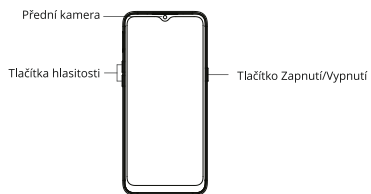

Rychlá uživatelská příručka pro váš nový telefon realme

⚠ Varování

- Neumisťujte telefon ani baterii do blízkosti nebo uvnitř topného zařízení, kuchyňského vybavení, vysokotlakých nádob (jako jsou mikrovlnné trouby, indukční vařiče, elektrické trouby, topení, tlakové vařiče, ohříváče vody, plynové sporáky atd.), aby se zabránilo přehřátí baterie, které může vést k explozi.
- Musí být použita originální nabíječka, datový kabel a baterie. Neschválené nabíječky, datové kabely nebo baterie, které nejsou certifikovány výrobcem, mohou způsobit úraz elektrickým proudem, požár, výbuch nebo jiná nebezpečí.
- Zadní kryt nelze odejmout.

Jak restartovat telefon

Jak přenést obsah z vašeho starého mobilního telefonu do nového

Česky

1

Specifikace

Produkt	RMX1911
Displej	16.5cm(6.5")
Rozměry	164.4x75.6x9.3(mm)
Baterie	4880mAh/18.88Wh(min) 5000mAh/19.35Wh(Typ)
Fotoaparát	13Megapixels Front 12Megapixels+8Megapixels +2Megapixels+2Megapixels Rear
Provozní teplota	0°C-35°C
SAR Values	CE SAR 0.757W/kg(Head) 1.023W/kg(Body)

Radio Waves Specifications		
Radio	Frequency	Max. Output Power
GSM	850MHz	32.5±1dBm
	900MHz	32.5±1dBm
	1800MHz	29.6±1dBm
	1900MHz	29.6±1dBm
WCDMA	Band 1	23±1dBm
	Bands 5/8	23.2±1dBm
LTE FDD	Bands 1/3	23±1dBm
	Bands 5/8/20/28	23.2±1dBm
	Band 7	22.5±1dBm
LTE TDD	Bands 38/40/41	23±1dBm
Bluetooth	2.4-2.4835GHz	9±2dBm(EIRP)
2.4G Wi-Fi	2.4-2.4835GHz	15.5±2dBm(EIRP)
5G Wi-Fi	5.15-5.35GHz; 5.47-5.725GHz	14.5±2dBm(EIRP)
	5.725-5.85GHz	11.5±2dBm(EIRP)

2

realme 5

Výrobek splňuje požadavky EU na něj kladené

Tímto IRD distribuce, s.r.o. prohlašuje že typ radiového zařízení realme RMX1911 je v souladu se směrnicí 2014/53/EU. Úplné znění o shodě je k dispozici u dovozce společnosti IRD distribuce, s.r.o., nebo k nahlédnutí na www.irdistribuce.cz/dokumenty
Adresa dovozce IRD distribuce, s.r.o., nám. Jiřího z Poděbrad 1658/11, 130 00 Praha 3

AT	BE	BG	HR	CY	CZ	DK
EE	FI	FR	DE	EL	HU	IE
IT	LV	LT	LU	MT	NL	PL
PT	RO	SK	SI	ES	SE	UK
CH	DK	IS	LI	NO	TR