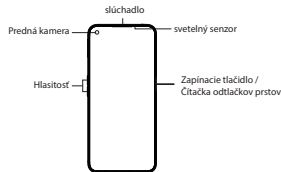

Technické špecifikácie

Produkt	RMX2111
Rozměr obrazovky	16.5cm(6.5")
Parametry telefonu	162.2x75.1x9.1(mm)
Baterie	4900mAh/18.96Wh(Min) 5000mAh/19.35Wh(Typ)
Fotoaparát	48 Megapixels + 8 Megapixels + 2 Megapixels + 2 Megapixels Rear 16 Megapixels Front
Provozní teplota	0°C-35°C
SAR Values	CE SAR
	0.977W/kg(Head) 1.284W/kg(Body)

Specifikace bezdrátových sítí		
Rádio	Frekvence	Max. výstupní výkon
GSM	850MHz	32.5±0.8dBm
	900MHz	33±0.8dBm
	1800MHz	30±0.8dBm
	1900MHz	29.5±0.8dBm
WCDMA	Bands 1/2/4	23.5±0.8dBm
	Bands 5/6/8/19	23.5±0.8dBm
LTE FDD	Bands 1/2/3/4/28/66	23±0.8dBm
	Bands 5/8/12/17/18/19/20/26	23.5±0.8dBm
	Band 7	22.5±0.8dBm
LTE TDD	Band 39	23±0.8dBm
	Bands 38/40/41	22.5±0.8dBm
5G NR	n7/n38/n40/n41	22.5±0.8dBm
	n77/n78	23±0.8dBm
	n1/n3/n5/n8/n20/n28	23±0.8dBm
Bluetooth	2.4-2.4835GHz	8±2dBm(EIRP)
2.4G Wi-Fi	2.4-2.4835GHz	15±2dBm(EIRP)
5G Wi-Fi	5.15-5.35GHz; 5.47-5.725GHz	14±2.5dBm(EIRP)
	5.725-5.85GHz	10.5±2.5dBm(EIRP)
NFC	13.56MHz	≤42dBuA/m @10m

Zdravie vás realme mobile

Táto príručka vám ukáže, ako používať telefón a jeho dôležité funkcie. Môžete tiež navštíviť oficiálnu webovú stránku spoločnosti real a získať ďalšie informácie o telefóne.

⚠ varovanie

- Neumiestňujte telefón ani batériu do blízkosti alebo vnútri vykurovacích zariadení, kuchynských zariadení, vysokotlakových nádob (ako sú mikrovlnné rúry, indukčné variče, elektrická rúra, kúrenie, tlakový varič, ohrievače vody, plynový sporák atď.). Aby nedošlo k prehriatiu batérie, čo môže viesť k výbuchu.
- Musí byť použitá pôvodná nabíjačka, dátový kábel a batérie. Neschválené nabíjačky, dátové káble alebo batérie, ktoré nie sú certifikované výrobcom, môžu spôsobiť úraz elektrickým prúdom, požiar, výbuch alebo iné nebezpečenstvo.
- Zadný kryt sa nedá odstrániť.

- Pri nabíjaní umiestnite zariadenie do prostredia, ktoré má normálnu izbovú teplotu a dobré vetranie. Odporúčame nabíjať zariadenia v prostredí s teplotou v rozmedzí 5 ° C až 35 ° C.

Ako reštartovať telefón

Súčasne stlačte a podržte tlačidlo napájania a tlačidlo zvýšenie hlasitosti, kým sa nezobrazí spúšťacie animácia Real pre reštartovanie telefónu.

Ako preniesť starý mobilný obsah na nový mobilný telefón

Pomocou telefónu Reale Clone Phone môžete ľahko prenášať fotografie, videá, hudbu, kontakty, správy, aplikácie atď. Zo starého telefónu do nového.

1. Ak máte starý telefón s Androidom, najprv naskenujte QR kód nižšie, potom prevezmite a nainštalujte klonovacia telefón, potom otvorte klonovacie telefón na nových aj starých telefónoch a dokončíte operáciu podľa pokynov na obrazovke.

<https://i.clonephone.coloros.com/download>

2. Ak máte starý iPhone, otvorte priamo na novom telefóne Clone Phone a podľa pokynov na obrazovke sa prihláste k účtu iCloud a synchronizujte súbory.

Štandardné príslušenstvo

1 telefón, 1 nabíjačka, 1 dátový kábel USB, 1 bezpečnostné sprievodca, 1 rýchly sprievodca, 1 nástroj pre vysunutie SIM karty, 1 ochranné puzdro.