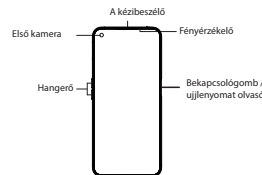

Technické špecifikácie

Produkt	RMX2111	
Rozmer obrazovky	16.5cm(6.5")	
parametre telefónu	162.2×75.1×9.1(mm)	
batérie	4900mAh/18.96Wh(Min) 5000mAh/19.35Wh(Typ)	
Fotoaparát	48 Megapixels + 8Megapixels + 2Megapixels + 2Megapixels Rear 16 Megapixels Front	
prevádzková teplota	0°C-35°C	
SAR Values	CE SAR	0.977W/kg(Head) 1.284W/kg(Body)

Špecifikácie bezdrôtových sietí		
Rádio	Frekvencia	Max. výstupný výkon
GSM	850MHz	32.5±0.8dBm
	900MHz	33±0.8dBm
	1800MHz	30±0.8dBm
	1900MHz	29.5±0.8dBm
WCDMA	Bands 1/2/4	23.5±0.8dBm
	Bands 5/6/8/19	23.5±0.8dBm
LTE FDD	Bands 1/2/3/4/28/66	23±0.8dBm
	Bands 5/8/12/17/18/19/20/26	23.5±0.8dBm
	Band 7	22.5±0.8dBm
LTE TDD	Band 39	23±0.8dBm
	Bands 38/40/41	22.5±0.8dBm
5G NR	n7/n38/n40/n41	22.5±0.8dBm
	n77/n78	23±0.8dBm
	n1/n3/n5/n8/n20/n28	23±0.8dBm
Bluetooth	2.4-2.4835GHz	8±2dBm(EIRP)
2.4G Wi-Fi	2.4-2.4835GHz	15±2dBm(EIRP)
5G Wi-Fi	5.15-5.35GHz; 5.47-5.725GHz	14±2.5dBm(EIRP)
	5.725-5.85GHz	10.5±2.5dBm(EIRP)
NFC	13.56MHz	≤42dBuA/m @10m

Helló realme mobil

Ez az útmutató bemutatja, hogyan kell használni a telefont, és fontos funkcióit. Látogasson el a hivatalos birodalmi webhelyre, ahol további információt szerezhet telefonjáról.

⚠ figyelmeztetés

- Ne tegye a telefont vagy az akkumulátort fűtőkészülékek, konyhai eszközök, nagynyomású edények (például mikrohullámú sütők, indukciós tűzhelyek, elektromos sütők, melegítők, nyomásfőzők, vízmelegítők, gáztűzhelyek stb.) közelében vagy azok belsejébe, hogy megakadályozzák az akkumulátor túlmelegedését. robbanáshoz vezethet.
- Az eredeti töltőt, adatkábelt és elemeket kell használni. A gyártó által nem engedélyezett töltők, adatkábelek vagy akkumulátorok áramütést, tüzet, robbanást vagy más veszélyt okozhatnak.
- A hátlapot nem lehet eltávolítani.

- Töltés közben helyezze a készüléket normál szobahőmérsékletű és jó szellőzésű környezetbe. Javasoljuk, hogy az eszközt 5 ° C és 35 ° C közötti hőmérsékleten töltsse fel.

A telefon újraindítása

Egyidejűleg nyomja meg és tartsa lenyomva a bekapcsológombot és a hangerőnövelő gombot, amíg meg nem jelenik a telefon újraindításához szükséges valós idejű indító animáció.

Hogyan továbbíthatjuk a régi mobil tartalmat egy új mobiltelefonra

A Realme Clone Phone segítségével könnyedén átvihet fényképeket, videókat, zenét, névjegyeket, üzeneteket, alkalmazásokat stb. A régi telefonjáról az újjára.

1. Ha van régi Android telefonja, először szkennelje be az alábbi QR-kódot, töltsse le és telepítse a klónozó telefont, majd nyissa meg a klónozó telefont mind az új, mind a régi telefonokon, és kövesse a képernyőn megjelenő utasításokat a művelet befejezéséhez.

<https://i.clonephone.coloros.com/download>

2. Ha régi iPhone-ja van, nyissa meg a Clone Phone-ot közvetlenül az új telefonján, és kövesse a képernyőn megjelenő utasításokat, hogy jelentkezzen be az iCloud-fiókjába, és szinkronizálja a fájljait.

Standard tartozékok

1 telefon, 1 töltő, 1 USB-adatkábel, 1 biztonsági útmutató, 1 gyors üzembe helyezési útmutató, 1 SIM-kártyakioldó eszköz, 1 védőtok.