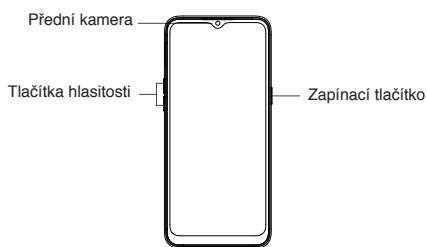

Zdraví vás realme mobile

Tato příručka vám ukáže, jak používat telefon a jeho důležité funkce. Můžete také navštívit oficiální webovou stránku společnosti realme a získat další informace o telefonu.

⚠ Varování

- Neumisťujte telefon ani baterii do blízkosti nebo uvnitř topných zařízení, kuchyňských zařízení, vysokotlakých nádob (jako jsou mikrovlnné trouby, indukční vařiče, elektrická trouba, topení, tlakový vařič, ohřívače vody, plynový sporák atd.), Aby nedošlo k přehřátí baterie, což může vést k výbuchu.
- Musí být použita původní nabíječka, datový kabel a baterie. Neschválené nabíječky, datové kabely nebo baterie, které nejsou certifikovány výrobcem, mohou způsobit úraz elektrickým proudem, požár, výbuch nebo jiná nebezpečí.
- Zadní kryt nelze odstranit.

- Při nabíjení umístěte zařízení do prostředí, které má normální pokojovou teplotu a dobré větrání. Doporučujeme nabíjet zařízení v prostředí s teplotou v rozmezí 5 ° C až 35 ° C.

Jak restartovat telefon

Současně stiskněte a podržte tlačítko napájení a tlačítko zvýšení hlasitosti, dokud se nezobrazí spouštěcí animace realme pro restartování telefonu.

Jak přenést starý mobilní obsah na nový mobilní telefon

Pomocí telefonu Realme Clone Phone můžete snadno přenášet fotografie, videa, hudbu, kontakty, zprávy, aplikace atd. Ze starého telefonu do nového.

1. Pokud máte starý telefon s Androidem, nejprve naskenujte QR kód níže, poté stáhněte a nainstalujte klonovací telefon, poté otevřete klonovací telefon na nových i starých telefonech a dokončete operaci podle pokynů na obrazovce.

<https://i.clonephone.coloros.com/download>

2. Pokud máte starý iPhone, otevřete přímo na novém telefonu Clone Phone a podle pokynů na obrazovce se přihlaste k účtu iCloud a synchronizujte soubory.

Standardní příslušenství

1 telefon, 1 nabíječka, 1 datový kabel USB, 1 bezpečnostní průvodce, 1 rychlý průvodce, 1 nástroj pro vysunutí SIM karty

Technické specifikace

Produkt	RMX2020	
Rozměr obrazovky	16.5cm(6.5")	
Parametry telefonu	164.4×75.4×8.9(mm)	
Baterie	4880mAh/18.88Wh(Min) 5000mAh/19.35Wh(Typ)	
Fotoaparát	12 Megapixels + 2Megapixels + 2Megapixels Rear 5 Megapixels Front	
Provozní teplota	0°C-35°C	
SAR Values	CE SAR	0.749W/kg(Head) 1.082W/kg(Body)

Specifikace bezdrátových sítí		
Rádío	Frekvence	Max. výstupní výkon
GSM	850MHz/900MHz	32.5±1dBm
	1800MHz/1900MHz	29.5±1dBm
WCDMA	Band 1	23±1dBm
	Bands 5/8	23±1dBm
LTE FDD	Bands 1/3	23±1dBm
	Bands 5/8/20/28	23±1dBm
	Band 7	23±1dBm
LTE TDD	Bands 38/40/41	23±1dBm
Bluetooth	2.4-2.4835GHz	7±2dBm(EIRP)
2.4G Wi-Fi	2.4-2.4835GHz	15±2dBm(EIRP)