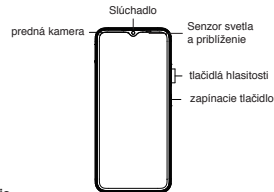

Technické špecifikácie

Produkt	RMX3171
Rozměr obrazovky	16.5cm(6.5")
Parametry telefonu	164.5x75.9x9.8(mm)
Baterie	5860mAh/22.67Wh(Min) 6000mAh/23.22Wh(Typ)
Fotoaparát	8 Megapixels Front 48 Megapixels+2 Megapixels 2 Megapixels Rear
Provozní teplota	0°C-35°C
SAR Values	CE SAR 1.207W/kg(Head) 1.137W/kg(Body)

Specifikace bezdrátových sítí		
Rádio	Frekvence	Max. výstupní výkon
GSM	850MHz/900MHz	32.5±0.8dBm
	1800MHz	30±0.8dBm
	1900MHz	29.5±0.8dBm
WCDMA	Band 1	23±0.8dBm
	Bands 5/8	23±0.8dBm
LTEFDD	Bands 1/3	23±0.8dBm
	Bands 5/8/20/28	23±0.8dBm
	Band 7	22.8±0.8dBm
LTETDD	Bands 38/40/41	23±0.8dBm
Bluetooth	2.4-2.4835GHz	7±2dBm(EIRP)
2.4G Wi-Fi	2.4-2.4835GHz	15±2dBm(EIRP)
5G Wi-Fi	5.15-5.35GHz; 5.47-5.725GHz	15±2dBm(EIRP)
	5.725-5.85GHz	11±2dBm(EIRP)

Zdravie vás realme mobile

Táto príručka vám ukáže, ako používať telefón a jeho dôležité funkcie. Môžete tiež navštíviť oficiálnu webovú stránku spoločnosti real a získať ďalšie informácie o telefóne.

⚠ varovanie

- Neumiestňujte telefón ani batériu do blízkosti alebo vnútri vykurovacích zariadení, kuchynských zariadení, vysokotlakových nádob (ako sú mikrovlnné rúry, indukčné variče, elektrická rúra, kúrenie, tlakový varič, ohrievače vody, plynový sporák atď.). Aby nedošlo k prehriatiu batérie, čo môže viesť k výbuchu.
- Musí byť použitá pôvodná nabíjačka, dátový kábel a batérie. Neschválené nabíjačky, dátové káble alebo batérie, ktoré nie sú certifikované výrobcom, môžu spôsobiť úraz elektrickým prúdom, požiar, výbuch alebo iné nebezpečenstvo.
- Zadný kryt sa nedá odstrániť.

- Pri nabíjaní umiestnite zariadenie do prostredia, ktoré má normálnu izbovú teplotu a dobré vetranie. Odporúčame nabíjať zariadenia v prostredí s teplotou v rozmedzí 5 ° C až 35 ° C.

Ako reštartovať telefón

Súčasne stlačte a podržte tlačidlo napájania a tlačidlo zvýšenie hlasitosti, kým sa nezobrazí spúšťacie animácia Real pre reštartovanie telefónu.

Ako preniesť starý mobilný obsah na nový mobilný telefón

Pomocou telefónu Reale Clone Phone môžete ľahko prenášať fotografie, videá, hudbu, kontakty, správy, aplikácie atď. Zo starého telefónu do nového.

1. Ak máte starý telefón s Androidom, najprv naskenujte QR kód nižšie, potom prevezmite a nainštalujte klonovacia telefón, potom otvorte klonovacie telefón na nových aj starých telefónoch a dokončíte operáciu podľa pokynov na obrazovke.

<https://i.clonephone.coloros.com/download>

2. Ak máte starý iPhone, otvorte priamo na novom telefóne Clone Phone a podľa pokynov na obrazovke sa prihláste k účtu iCloud a synchronizujte súbory.

Štandardné príslušenstvo

1 telefón, 1 nabíjačka, 1 dátový kábel USB, 1 bezpečnostné sprievodca, 1 rýchly sprievodca, 1 nástroj pre vysunutie SIM karty, 1 ochranné puzdro.