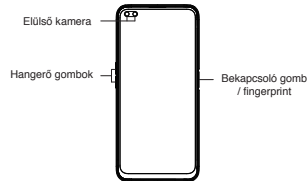

Technické špecifikácie

Produkt	RMX2144
Rozmer obrazovky	16.7cm(6.57")
parametre telefónu	163.8×75.8×8.9(mm)
batérie	4110mAh/15.86Wh(Min) 4200mAh/16.25Wh(Typ)
Fotoaparát	48 Megapixels + 8Megapixels + 2Megapixels + 2Megapixels Rear 16 Megapixels+2 Megapixels Front
prevádzková teplota	0°C-35°C
SAR Values	CE SAR 0.802W/kg(Head) 0.731W/kg(Body)

Špecifikácie bezdrôtových sietí

Rádio	Frekvencia	Max. výstupný výkon
GSM	850MHz	32.5±0.8dBm
	900MHz	33±0.8dBm
	1800MHz	30±0.8dBm
	1900MHz	29.5±0.8dBm
WCDMA	Bands 1/2/4	23.7±0.8dBm
	Bands 5/6/8/19	24±0.8dBm
LTE FDD	Bands 1/2	23.7±0.8dBm
	Bands 3/4/66	23.5±0.8dBm
	Bands 5/8/12/17/18/19/20/26/28	24±0.8dBm
LTE TDD	Band 7	23.3±0.8dBm
	Bands 38/39/40	23.7±0.8dBm
5G NR	Band 41	23.7±0.8dBm
	n38/n40/n41/n77/n78	23±0.8dBm
	n1/n3	23.5±0.8dBm
Bluetooth	n5/n7/n8/n20/n28	23±0.8dBm
2.4G Wi-Fi	2.4-2.4835GHz	8±2dBm(EIRP)
5G Wi-Fi	2.4-2.4835GHz	16.3±2dBm(EIRP)
	5.15-5.35GHz; 5.47-5.725GHz	15.8±2.5dBm(EIRP)
NFC	5.725-5.85GHz	9.8±2.5dBm(EIRP)
	13.56MHz	≤42dBuA/m @10m

Helló realme mobil

Ez az útmutató bemutatja, hogyan kell használni a telefont, és fontos funkcióit. Látogasson el a hivatalos birodalmi webhelyre, ahol további információt szerezhet telefonjáról.

⚠ figyelmeztetés

- Ne tegye a telefont vagy az akkumulátort fűtőkészülékek, konyhai eszközök, nagynyomású edények (például mikrohullámú sütők, indukciós tűzhelyek, elektromos sütők, melegítők, nyomásfőzők, vízmelegítők, gáztűzhelyek stb.) közelében vagy azok belsejébe, hogy megakadályozzák az akkumulátor túlmelegedését. robbanáshoz vezethet.
- Az eredeti töltőt, adatkábelét és elemeket kell használni. A gyártó által nem engedélyezett töltők, adatkábelek vagy akkumulátorok áramütést, tüzet, robbanást vagy más veszélyt okozhatnak.
- A hátlapot nem lehet eltávolítani.

- Töltés közben helyezze a készüléket normál szobahőmérsékletű és jó szellőzésű környezetbe. Javasoljuk, hogy az eszközt 5 ° C és 35 ° C közötti hőmérsékleten töltsse fel.

A telefon újraindítása

Egyidejűleg nyomja meg és tartsa lenyomva a bekapcsológombot és a hangerőnövelő gombot, amíg meg nem jelenik a telefon újraindításához szükséges valós idejű indító animáció.

Hogyan továbbíthatjuk a régi mobil tartalmat egy új mobiltelefonra

A Realme Clone Phone segítségével könnyedén átvihet fényképeket, videókat, zenét, névjegyeket, üzeneteket, alkalmazásokat stb. A régi telefonjáról az újjára.

1. Ha van régi Android telefonja, először szkennelje be az alábbi QR-kódot, töltsse le és telepítse a klónozó telefont, majd nyissa meg a klónozó telefont mind az új, mind a régi telefonokon, és kövesse a képernyőn megjelenő utasításokat a művelet befejezéséhez.

<https://i.dclonephone.com/coloros.com/download>

2. Ha régi iPhone-ja van, nyissa meg a Clone Phone-ot közvetlenül az új telefonján, és kövesse a képernyőn megjelenő utasításokat, hogy jelentkezzen be az iCloud-fiókjába, és szinkronizálja a fájljait.

Standard tartozékok

1 telefon, 1 töltő, 1 USB-adatkábel, 1 biztonsági útmutató, 1 gyors üzembe helyezési útmutató, 1 SIM-kártyakioldó eszköz