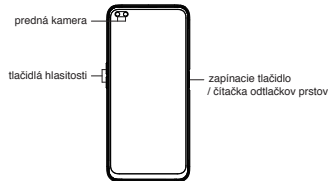

Technické špecifikácie

Produkt	RMX2144	
Rozměr obrazovky	16.7cm(6.57")	
Parametry telefonu	163.8x75.8x8.9(mm)	
Baterie	4110mAh/15.86Wh(Min) 4200mAh/16.25Wh(Typ)	
Fotoaparát	48 Megapixels + 8Megapixels + 2Megapixels + 2Megapixels Rear 16 Megapixels+2 Megapixels Front	
Provozní teplota	0°C-35°C	
SAR Values	CE SAR	0.802W/kg(Head) 0.731W/kg(Body)

Specifikace bezdrátových sítí

Rádio	Frekvence	Max. výstupní výkon
GSM	850MHz	32.5±0.8dBm
	900MHz	33±0.8dBm
	1800MHz	30±0.8dBm
	1900MHz	29.5±0.8dBm
WCDMA	Bands 1/2/4	23.7±0.8dBm
	Bands 5/6/8/19	24±0.8dBm
LTE FDD	Bands 1/2	23.7±0.8dBm
	Bands 3/4/66	23.5±0.8dBm
	Bands 5/8/12/17/18/19/20/26/28	24±0.8dBm
	Band 7	23.3±0.8dBm
LTE TDD	Bands 38/39/40	23.7±0.8dBm
	Band 41	23.7±0.8dBm
5G NR	n38/n40/n41/n77/n78	23±0.8dBm
	n1/n3	23.5±0.8dBm
	n5/n7/n8/n20/n28	23±0.8dBm
Bluetooth	2.4-2.4835GHz	8±2dBm(EIRP)
2.4G Wi-Fi	2.4-2.4835GHz	16.3±2dBm(EIRP)
5G Wi-Fi	5.15-5.35GHz; 5.47-5.725GHz	15.8±2.5dBm(EIRP)
	5.725-5.85GHz	9.8±2.5dBm(EIRP)
NFC	13.56MHz	≤42dBuA/m @10m

Zdravie vás realme mobile

Táto príručka vám ukáže, ako používať telefón a jeho dôležité funkcie. Môžete tiež navštíviť oficiálnu webovú stránku spoločnosti real a získať ďalšie informácie o telefóne.

⚠ varovanie

- Neumiestňujte telefón ani batériu do blízkosti alebo vnútri vykurovacích zariadení, kuchynských zariadení, vysokotlakových nádob (ako sú mikrovlnné rúry, indukčné variče, elektrická rúra, kúrenie, tlakový varič, ohrievače vody, plynový sporák atď.), Aby nedošlo k prehriatiu batérie, čo môže viesť k výbuchu.
- Musí byť použitá pôvodná nabíjačka, dátový kábel a batérie. Neschválené nabíjačky, dátové káble alebo batérie, ktoré nie sú certifikované výrobcom, môžu spôsobiť úraz elektrickým prúdom, požiar, výbuch alebo iné nebezpečenstvo.
- Zadný kryt sa nedá odstrániť.

- Pri nabíjaní umiestnite zariadenie do prostredia, ktoré má normálnu izbovú teplotu a dobré vetranie. Odporúčame nabíjať zariadenia v prostredí s teplotou v rozmedzí 5 ° C až 35 ° C.

Ako reštartovať telefón

Súčasne stlačte a podržte tlačidlo napájania a tlačidlo zvýšenie hlasitosti, kým sa nezobrazí spúšťacie animácia Real pre reštartovanie telefónu.

Ako preniesť starý mobilný obsah na nový mobilný telefón

Pomocou telefónu Reale Clone Phone môžete ľahko prenášať fotografie, videá, hudbu, kontakty, správy, aplikácie atď. Zo starého telefónu do nového.

1. Ak máte starý telefón s Androidom, najprv naskenujte QR kód nižšie, potom prevezmite a nainštalujte klonovacia telefón, potom otvorte klonovacia telefón na nových aj starých telefónoch a dokončite operáciu podľa pokynov na obrazovke.

<https://i.clonephone.coloros.com/download>

2. Ak máte starý iPhone, otvorte priamo na novom telefóne Clone Phone a podľa pokynov na obrazovke sa prihláste k účtu iCloud a synchronizujte súbory.

Štandardné príslušenstvo

1 telefón, 1 nabíjačka, 1 dátový kábel USB, 1 bezpečnostné sprievodca, 1 rýchly sprievodca, 1 nástroj pre vysunutie SIM karty