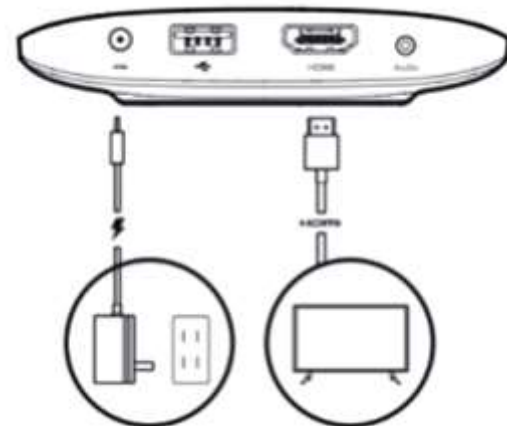

Obsah balení

Mi Box

Hlasový ovladač

Napájecí adaptér

HDMI kabel

Instalace

Napájecí adaptér

100-240 VAC /
50-60Hz

HDMI kabel

Připojte HDMI
kabel k TV

Napájení

USB

HDMI OUT

Audio OUT

(S/PDIF,
sluchátka)

1. Připojte Mi Box k TV