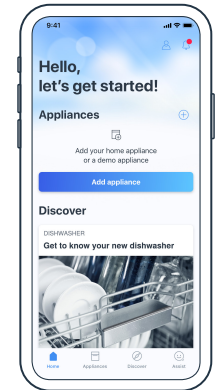

Quick Start Guide

Verbinde deinen Geschirrspüler mit Home Connect

- ① Lade die Home Connect App herunter und folge den Anweisungen

- ② Scanne hier mit der Home Connect App um dich zu verbinden

Dein QR-Code | hier scannen

Ausgewählte Vorteile von Home Connect:

- Mit der App steuerst du deinen Geschirrspüler sogar aus der Ferne.
- Mit EasyStart wählst du das richtige Programm für dein Geschirr.
- Erhalte Benachrichtigungen, wenn deine Tabs zur Neige gehen, und bestelle sie nach.

- ② Scan here with the Home Connect app to connect your dishwasher

Your QR-Code | Scan here

Selected benefits of Home Connect

- Control your dishwasher from anywhere via the app.
- Choose the right program for your dishes with EasyStart.
- Receive notifications when your tabs have run low and reorder them.

IT

Podłącz zmywarkę do Home Connect

PL

- 1 Stáhněte si aplikaci Home Connect
- 2 Naskenujte QR kód pomocí Home Connect aplikace pro její připojení

Vybrané výhody Home Connect:

- Ovládejte vaši myčku nádobí pomocí aplikace odkudkoliv.
- Vyberte ten správný program pro vaše nádobí s funkcí EasyStart.
- Dostáváte oznámení, když vám dochází mycí tablety a objednejte si je.