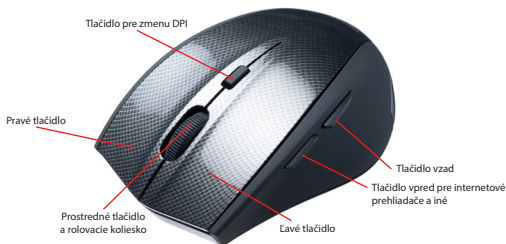

UŽIVATELSKÝ MANUÁL
UŽÍVATEĽSKÝ MANUÁL

CZ
SK

BEZDRÁTOVÁ MYŠ CARBON
BEZDRÔTOVÁ MYŠ CARBON
CI-186

1 Specifikace

- 5 tlačítek a posuvné kolečko
- Rozhraní: USB
- Senzor: optický
- Rozlišení: 1000/1200/1600 dpi
- Napájení: 2x AAA baterie
- Maximální dosah: 10 m
- Kompatibilní s Microsoft Windows
- Pogumované boční strany

CZ

2 Instrukce

Instalace baterií

Bezdrátová myš používá dvě AAA baterie.

1. Otevřete kryt na baterie.
2. Vložte dvě AAA baterie do myši, přitom se ujistěte, že baterie vkládáte správným směrem. (V místě umístění baterií je vyznačena správná polarita).
3. Uzavřete kryt na baterie.

Instalace USB přijímače do počítače

Zasaňte USB přijímač do volného USB portu a vyčkejte na automatickou instalaci ovladačů.

1 Špecifikácie

- 5 tlačidiel a posuvné koliesko
- Rozhranie: USB
- Senzor: optický
- Rozlíšenie: 1000/1200/1600 DPI
- Napájanie: 2x AAA batérie
- Maximálny dosah: 10 m
- Kompatibilná s Microsoft Windows
- Pogumované bočné strany

SK

2 Inštrukcie

Inštalácia batérií

Bezdrôtová myš používa dve AAA batérie.

1. Otvorte kryt na batérie.
2. Vložte dve AAA batérie do myši, pritom sa uistite, že batérie vkladáte správnym smerom. (V mieste umiestnenia batérií je vyznačená správna polarita).
3. Uzavrite kryt na batérie.