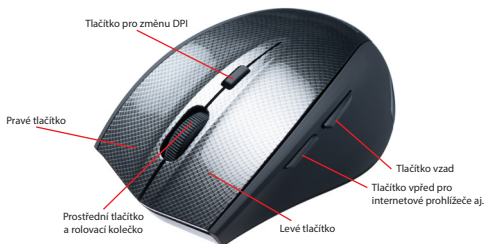

UŽIVATELSKÝ MANUÁL
UŽÍVATEĽSKÝ MANUÁL

CZ
SK

BEZDRÁTOVÁ MYŠ CARBON
BEZDRÔTOVÁ MYŠ CARBON
CI-186

1 Specifikace

- 5 tlačítek a posuvné kolečko
- Rozhraní: USB
- Senzor: optický
- Rozlišení: 1000/1200/1600 dpi
- Napájení: 2x AAA baterie
- Maximální dosah: 10 m
- Kompatibilní s Microsoft Windows
- Pogumované boční strany

CZ

2 Instrukce

Instalace baterií

Bezdrátová myš používá dvě AAA baterie.

1. Otevřete kryt na baterie.
2. Vložte dvě AAA baterie do myši, přitom se ujistěte, že baterie vkládáte správným směrem. (V místě umístění baterií je vyznačena správná polarita).
3. Uzavřete kryt na baterie.

Instalace USB přijímače do počítače

Zasaňte USB přijímač do volného USB portu a vyčkejte na automatickou instalaci ovladačů.

1 Špecifikácie

- 5 tlačidiel a posuvné koliesko
- Rozhranie: USB
- Senzor: optický
- Rozlíšenie: 1000/1200/1600 DPI
- Napájanie: 2x AAA batérie
- Maximálny dosah: 10 m
- Kompatibilná s Microsoft Windows
- Pogumované bočné strany

SK

2 Inštrukcie

Inštalácia batérií

Bezdrôtová myš používa dve AAA batérie.

1. Otvorte kryt na batérie.
2. Vložte dve AAA batérie do myši, pritom sa uistite, že batérie vkladáte správnym smerom. (V mieste umiestnenia batérií je vyznačená správna polarita).
3. Uzavrite kryt na batérie.