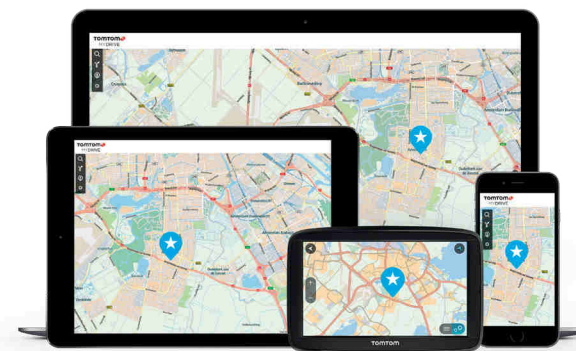

NOVINKA - Zprávy ze smartphonu: Dovolte smartphonu, aby vám předčítal textové zprávy.

Hlasové ovládání: Ovládejte své navigační zařízení hlasem a řekněte mu, kam chcete jet.

*V průběhu životnosti produktu si můžete stáhnout 4 nebo více aktualizací instalované mapy. Ke stahování nových map a aktualizací potřebujete počítač s připojením k internetu a účet MyTomTom. Více informací najdete na webové stránce tomtom.com/lifetime.

PLÁNOVÁNÍ TRASY VE SLUŽBĚ TOMTOM MYDRIVE

Plánujte trasy, kontrolujte živé dopravní informace a ukládejte si oblíbené položky – kdykoli a kdekoli – ze smartphonu, počítače nebo tabletu. Jakmile se vaše zařízení TomTom Via zapne v autě a připojí ke smartphonu, rozpozná všechny cíle nebo oblíbené položky nastavené v aplikaci MyDrive.