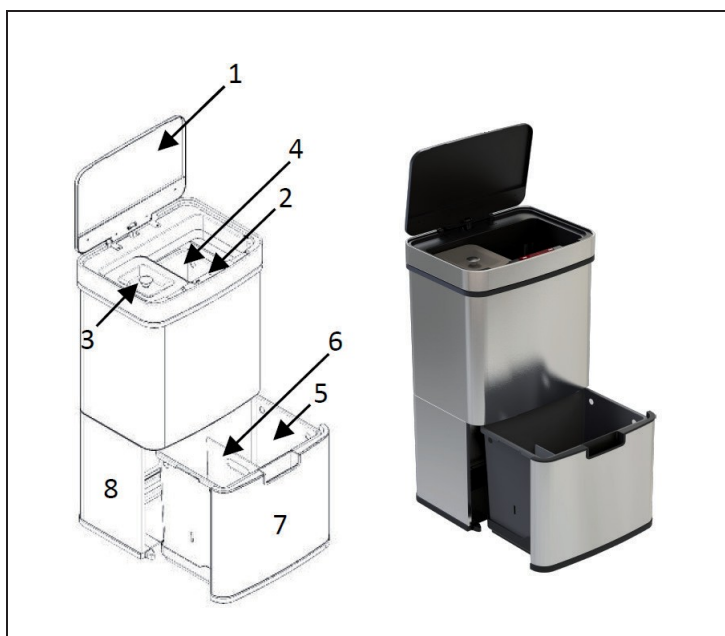

## TECHNICKÉ DÁTA

---

Číslo položky	10034128, 10035097, 10035364, 10035365
Napájanie	6 AA batérie
Kapacita	72 L
Rozmery (D x Š x V)	42 cm x 31,5 cm x 82,5 cm

## PREHĽAD ZARIADENIA

1	Veko s plne automatickým alebo poloautomatickým otváraním
2	Okno senzora s automatickým alebo manuálnym otváraním a zatváraním
3	Odnímateľná nádoba (4 litre) vybavená vekom a upevňovacím krúžkom vreca. Nachádza sa vľavo pod vekom a slúži na komunálny odpad.