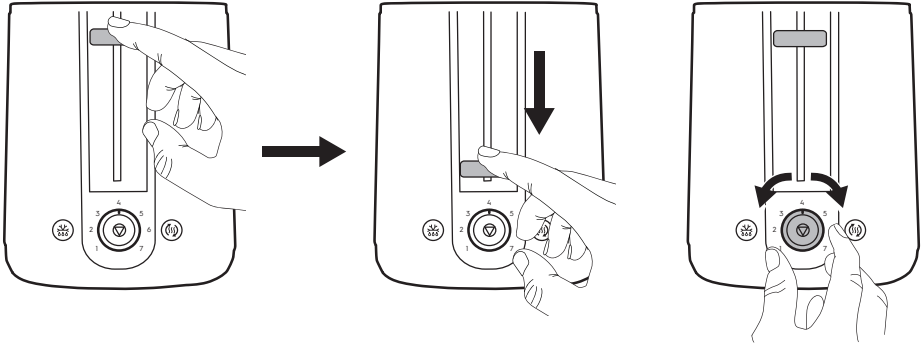

SR ТОСТЕР

SK HRIANKOVAČ

SL OPEKAČ KRUHA

SV BRÖDROST

TR EKMEK KIZARTMA MAKINESI

UK ТОСТЕР

www.electrolux.com/shop

Характеристики и параметры.