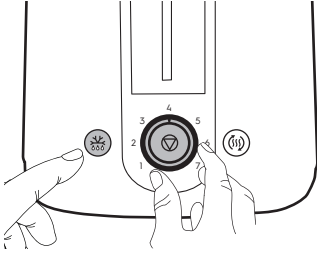

SR ТОСТЕР

SK HRIANKOVAČ

SL OPEKAČ KRUHA

SV BRÖDROST

TR EKMEK KIZARTMA MAKINESI

UK ТОСТЕР

www.electrolux.com/shop

Характеристики и параметры.