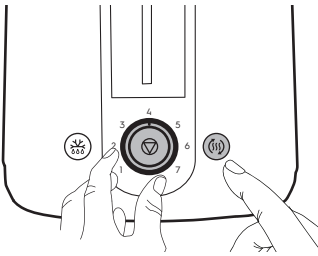

SR ТОСТЕР

SK HRIANKOVAČ

SL OPEKAČ KRUHA

SV BRÖDROST

TR EKMEK KIZARTMA MAKINESI

UK ТОСТЕР

www.electrolux.com/shop

Характеристики и параметры.