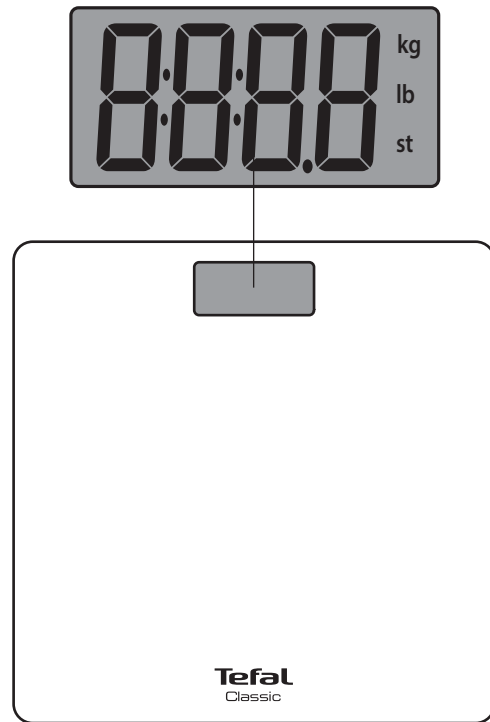

1 UTILISATION / USE / ИНСТРУКЦИЯ

2 UNITÉS / UNITS / БЛОК (kg > lb > st.lb)

3 INSTRUCTIONS / ИНСТРУКЦИЯ

4 PILE / BATTERY / БАТАРЕИ

5 INTERDICTIONS / FORBIDDEN / ЗАПРЕЩЕНО