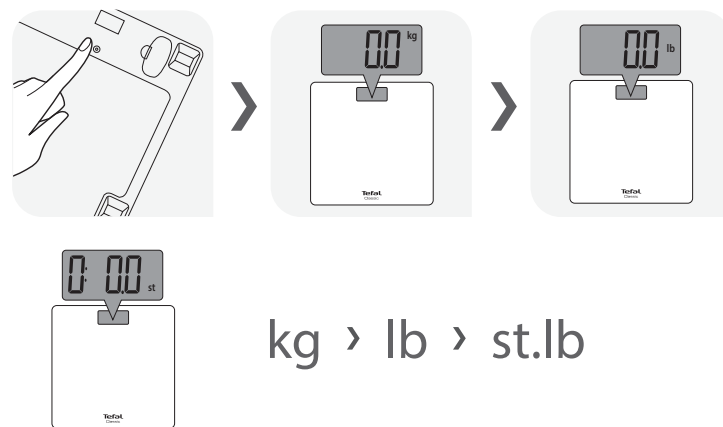

2 UNITÉS / UNITS / БЛОК (kg > lb > st.lb)