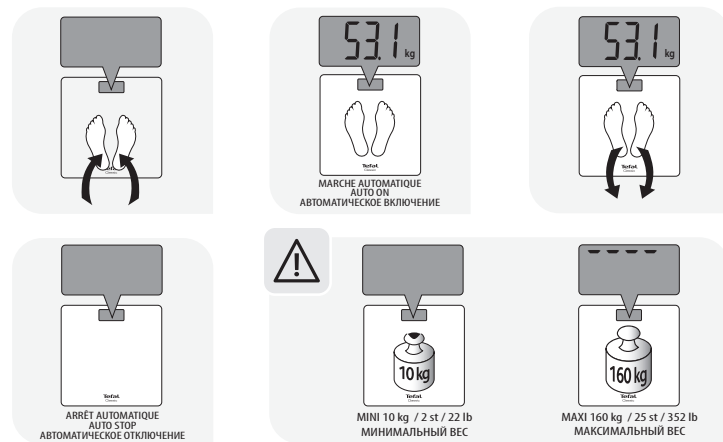

1 UTILISATION / USE / ИНСТРУКЦИЯ