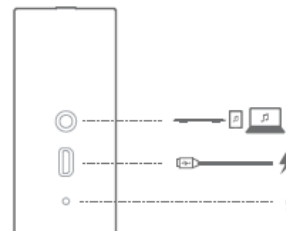

Bluetooth® reproduktor Harman Go

Obj. č.: 133 87 52

Vážení zákazníci,

děkujeme Vám za Vaši důvěru a za nákup Bluetooth® reproduktoru Harman JBL GO. Tento návod k obsluze je součástí výrobku. Obsahuje důležité pokyny k uvedení výrobku do provozu a k jeho obsluze. Jestliže výrobek předáte jiným osobám, dbejte na to, abyste jim odevzdali i tento návod.

Ponechejte si tento návod, abyste si jej mohli znovu kdykoliv přečíst!

Rozsah dodávky

- Reproduktor JBL Go
- USB kabel
- Návod k obsluze

Vlastnosti

- Bezdrátové streamování hudby přes Bluetooth
  Vysoce kvalitní audio stream z chytrého telefonu nebo tabletu.
- Napájení akumulátorem
  Integrovaný akumulátor Li-Ion umožňuje až 5 hodin přehrávání.
- Funkce poslechu přijatého hovoru
  Dotykem tlačítka můžete přepnout poslech přijatého hovoru na reproduktor a poslouchat ničím nerušený zvuk.
- Jednoduchý a stylový design
  Možnost výběru z 8 jasných barev s integrovaným poučkem na ruku (volitelně).
- Vstup pro audio kabel
  Pokud nemáte Bluetooth připojení, zapojte do reproduktoru audio kabel a můžete v přehrávání pokračovat.

Tlačítka

Připojení

Bluetooth

a) Připojení Bluetooth