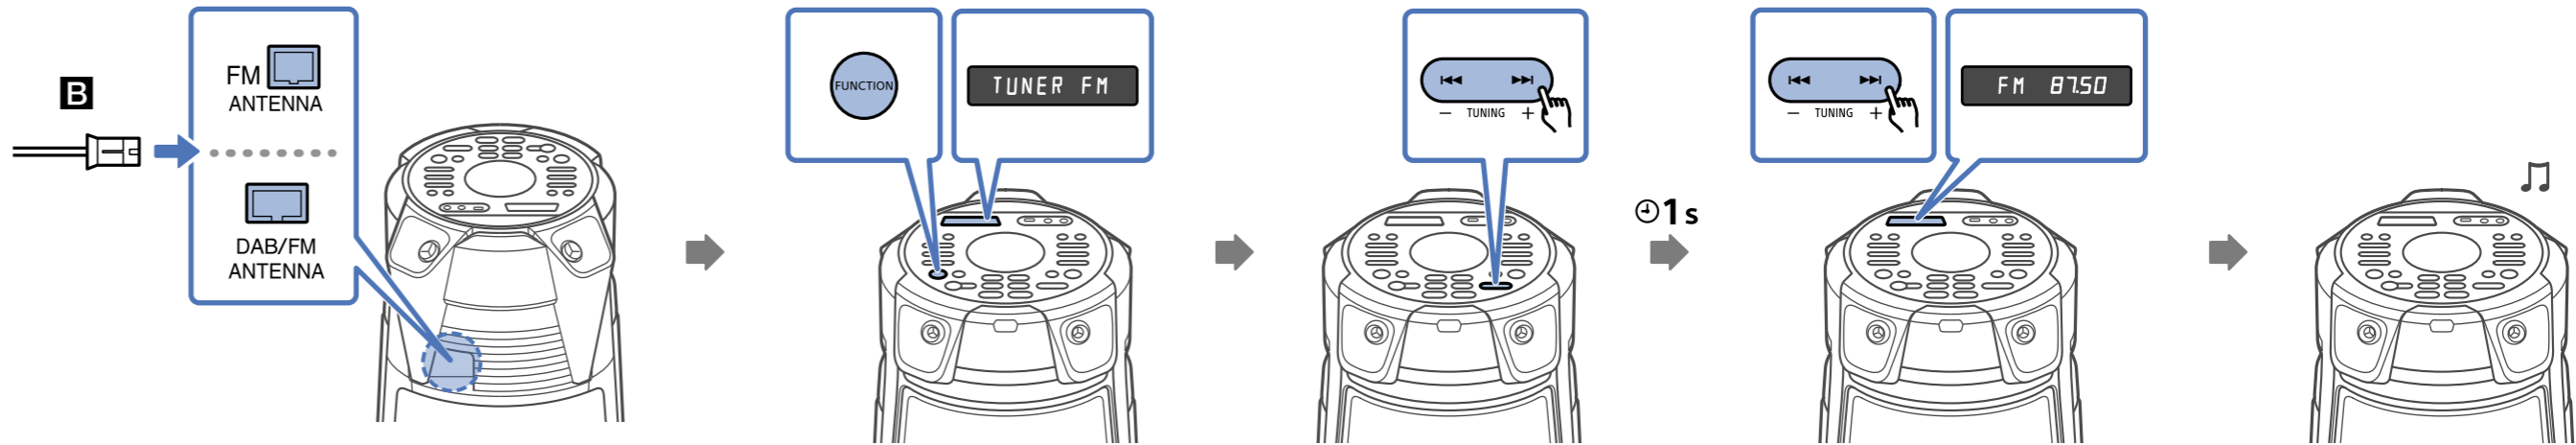

1

2

3

MHC-V83D

High Speed HDMI Cable with Ethernet
Câble HDMI haute vitesse avec Ethernete

USB device
Périphérique USB

Android / iPhone

<https://www.sony.net/smcapp/>