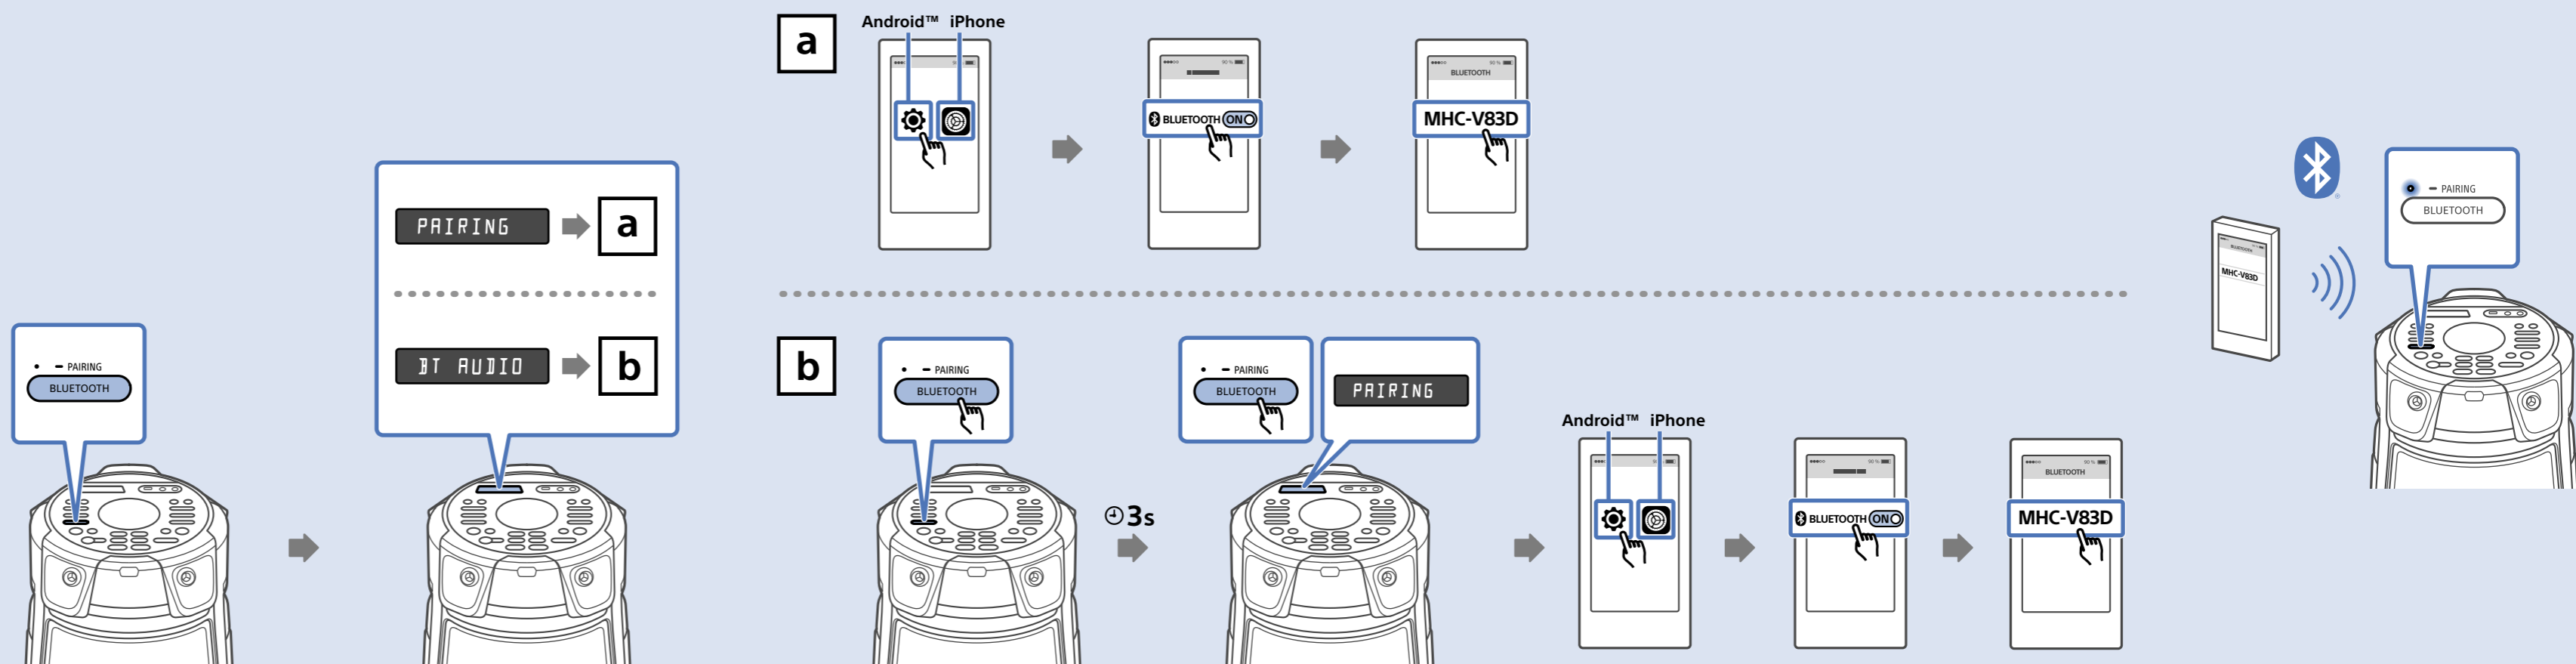

1

2

3

MHC-V83D

High Speed HDMI Cable with Ethernet
Câble HDMI haute vitesse avec Ethernete

USB device
Périphérique USB

Android / iPhone

<https://www.sony.net/smcapp/>

Sony Music Center

Fiestable

?

https://rd1.sony.net/help/has/mhc-v83d/h_zz/