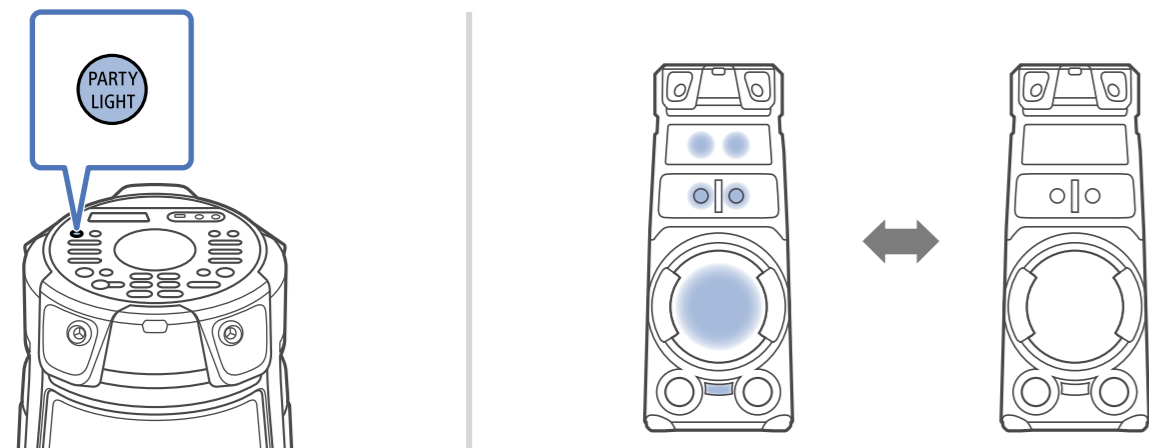

1

2

3

MHC-V83D

High Speed HDMI Cable with Ethernet
Câble HDMI haute vitesse avec Ethernete

USB device
Périphérique USB

Android / iPhone

<https://www.sony.net/smcapp/>