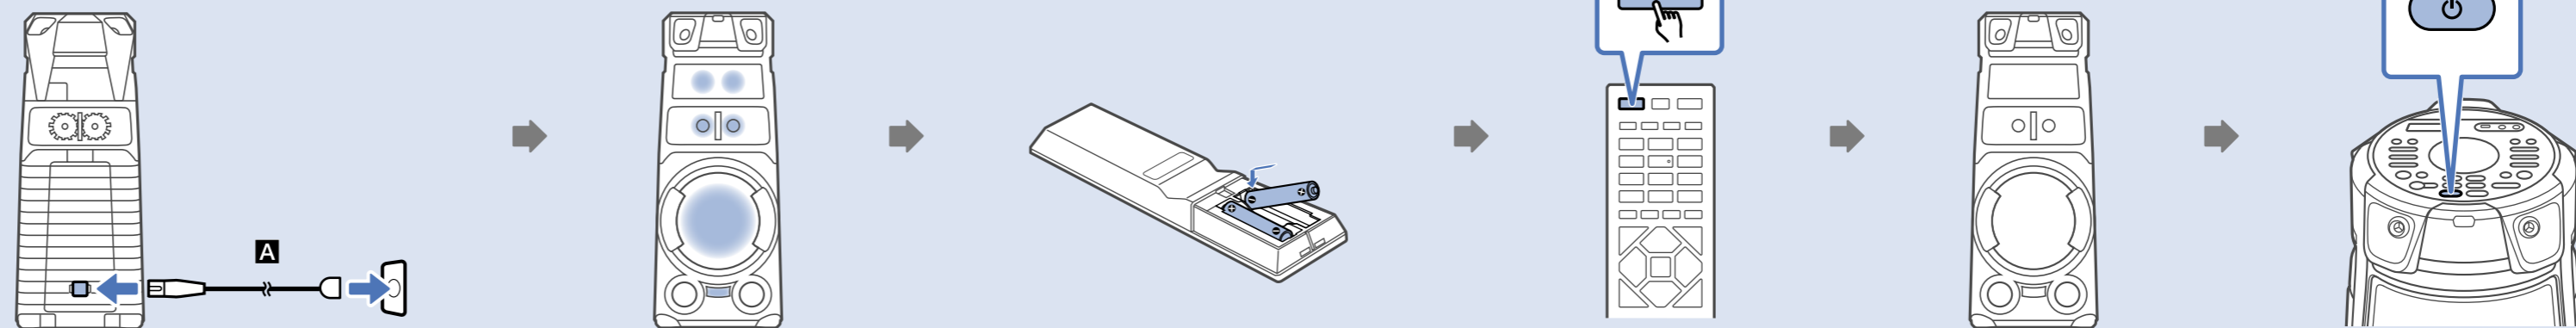

1

2

3

MHC-V83D

High Speed HDMI Cable with Ethernet
Câble HDMI haute vitesse avec Ethernete

USB device
Périphérique USB

Android / iPhone

<https://www.sony.net/smcapp/>