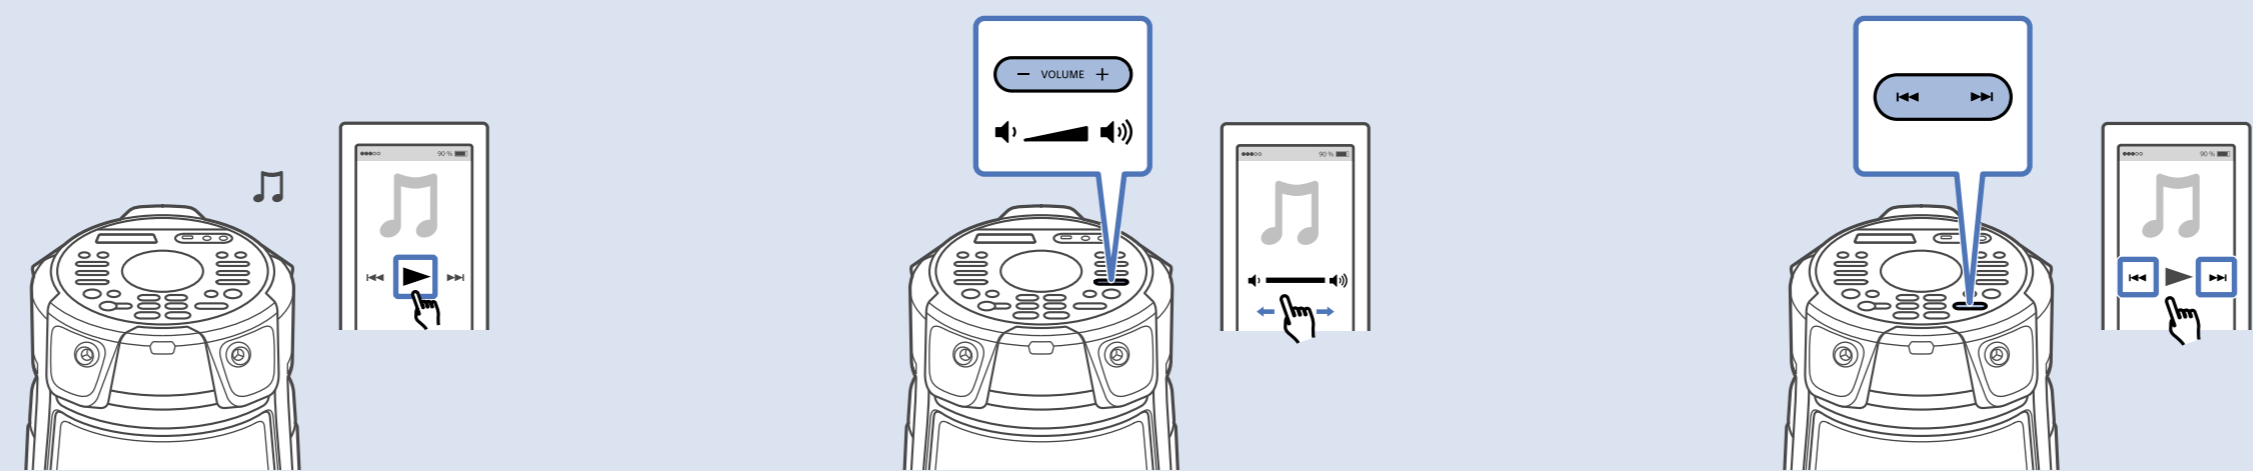

1

2

3

MHC-V83D

High Speed HDMI Cable with Ethernet
Câble HDMI haute vitesse avec Ethernete

USB device
Périphérique USB

Android / iPhone

<https://www.sony.net/smcapp/>

Sony Music Center

Fiestable

?

https://rd1.sony.net/help/has/mhc-v83d/h_zz/