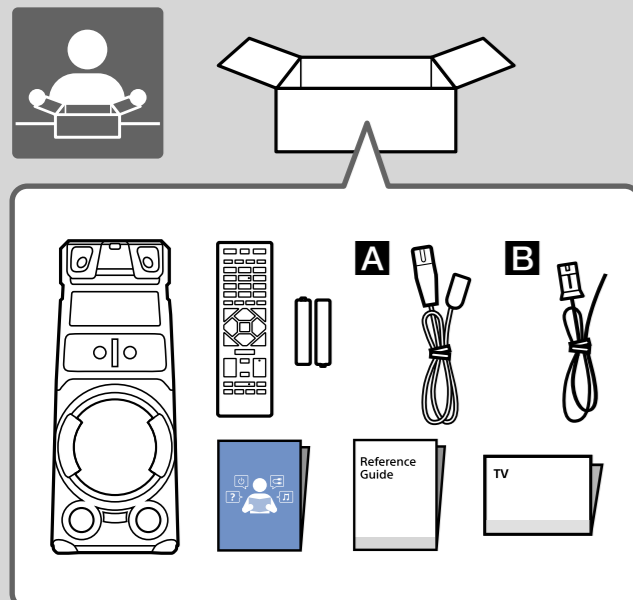

1

2

3

MHC-V83D

High Speed HDMI Cable with Ethernet
Câble HDMI haute vitesse avec Ethernete

USB device
Périphérique USB

Android / iPhone

<https://www.sony.net/smcapp/>