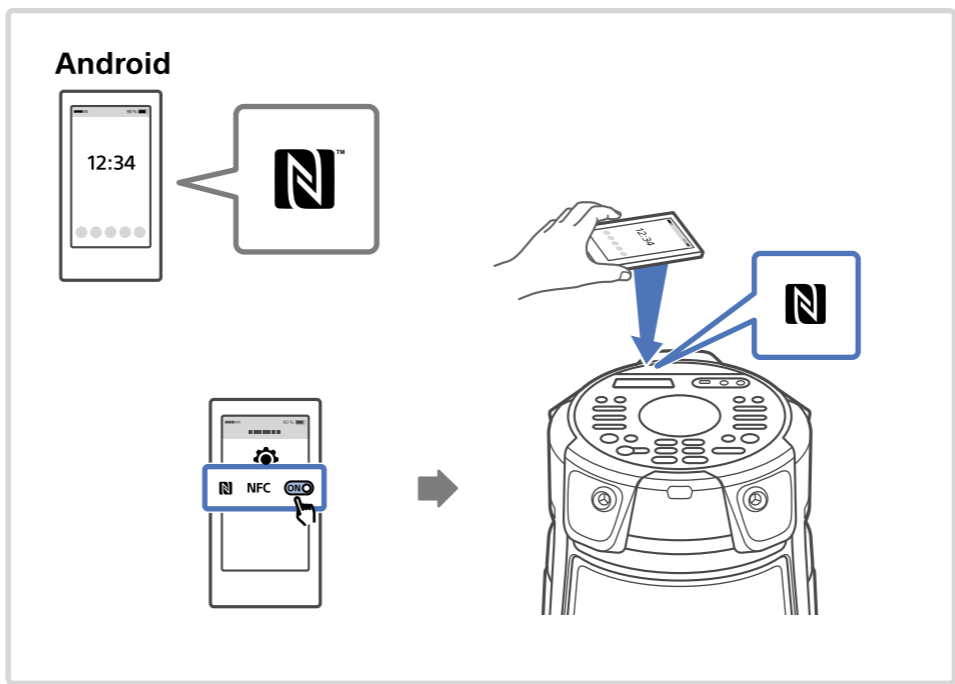

1

2

3

MHC-V83D

High Speed HDMI Cable with Ethernet
Câble HDMI haute vitesse avec Ethernete

USB device
Périphérique USB

Android / iPhone

<https://www.sony.net/smcapp/>