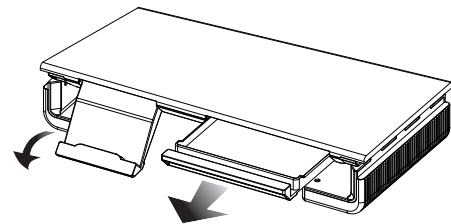

- Bytelná struktura s nosností až 25 kg
- Nastavitelná šířka
- Prostor pro ukládání klávesnice a myši
- Oboustranné konzole maximalizují využitelnost prostoru
- Vestavěný stojan na mobilní telefon / tablet
- Malá velikost s patentovaným designem pro snížení ceny za poštovné

Technické údaje

- Materiál: Plast + kov
- Rozměry produktu: a. 420 × 200 × 80 mm
B. 470 × 200 × 80 mm
c. 520 × 200 × 80 mm

1

1. Ověřte obsah balení.
2. Otevřete konzole a připevněte je podle vašich potřeb (celkem je na výběr ze čtyřech stupňů).

• S nastavitelnými konzolami Pohled zepředu

2

4. Můžete použít vestavěný stojan na telefon/tablet a uložit psací potřeby do malé zásuvky.
- Vestavěný stojan na mobilní telefon / tablet a úložná zásuvka.