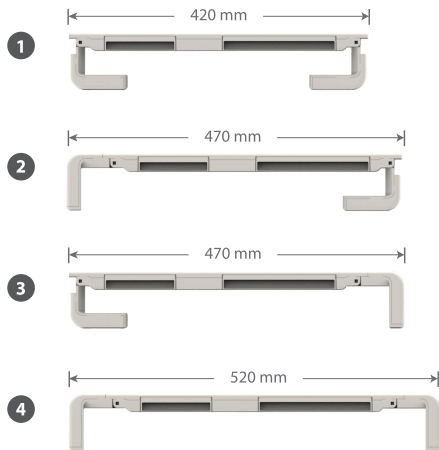

Technické údaje

- Materiál: Plast + kov
- Rozměry produktu: a. 420 × 200 × 80 mm
B. 470 × 200 × 80 mm
c. 520 × 200 × 80 mm

1

1. Ověřte obsah balení.
2. Otevřete konzole a připevněte je podle vašich potřeb (celkem je na výběr ze čtyřech stupňů).

• S nastavitelnými konzolami Pohled zepředu

2

4. Můžete použít vestavěný stojan na telefon/tablet a uložit psací potřeby do malé zásuvky.
- Vestavěný stojan na mobilní telefon / tablet a úložná zásuvka.