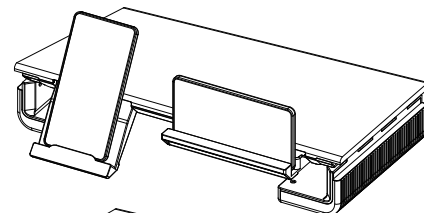

- Bytelná struktura s nosností až 25 kg
- Nastavitelná šířka
- Prostor pro ukládání klávesnice a myši
- Oboustranné konzole maximalizují využitelnost prostoru
- Vestavěný stojan na mobilní telefon / tablet
- Malá velikost s patentovaným designem pro snížení ceny za poštovné

Technické údaje

- Materiál: Plast + kov
- Rozměry produktu: a. 420 × 200 × 80 mm
B. 470 × 200 × 80 mm
c. 520 × 200 × 80 mm

1

1. Ověřte obsah balení.
2. Otevřete konzole a připevněte je podle vašich potřeb (celkem je na výběr ze čtyřech stupňů).

• S nastavitelnými konzolami Pohled zepředu

2

4. Můžete použít vestavěný stojan na telefon/tablet a uložit psací potřeby do malé zásuvky.
- Vestavěný stojan na mobilní telefon / tablet a úložná zásuvka.