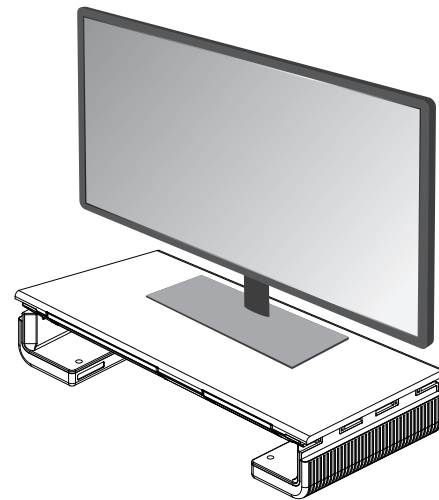

3

5. Postavte monitor na podstavec. Nyní si můžete výrobek užívat.