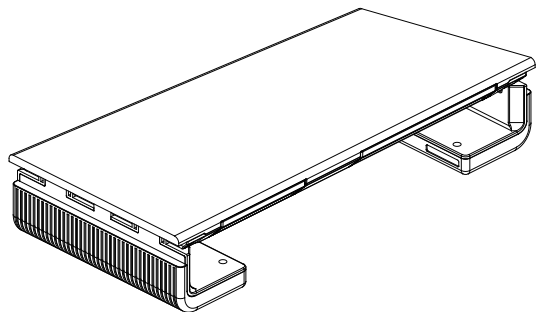

EVOLVEO

deXy 1

Podstavec pod monitor

www.evolveo.com

Balení obsahuje

Podstavec pod monitor

Stručný návod k obsluze

Vlastnosti

- Bytelná struktura s nosností až 25 kg
- Nastavitelná šířka
- Prostor pro ukládání klávesnice a myši
- Oboustranné konzole maximalizují využitelnost prostoru
- Vestavěný stojan na mobilní telefon / tablet
- Malá velikost s patentovaným designem pro snížení ceny za poštovné

Technické údaje

- Materiál: Plast + kov
- Rozměry produktu: a. 420 × 200 × 80 mm
B. 470 × 200 × 80 mm
c. 520 × 200 × 80 mm

1

1. Ověřte obsah balení.
2. Otevřete konzole a připevněte je podle vašich potřeb (celkem je na výběr ze čtyřech stupňů).

• S nastavitelnými konzolami Pohled zepředu

2

4. Můžete použít vestavěný stojan na telefon/tablet a uložit psací potřeby do malé zásuvky.
- Vestavěný stojan na mobilní telefon / tablet a úložná zásuvka.