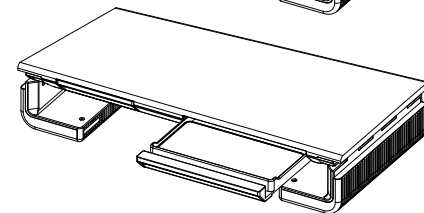

- Bytelná struktura s nosností až 25 kg
- Nastavitelná šířka
- Prostor pro ukládání klávesnice a myši
- Oboustranné konzole maximalizují využitelnost prostoru
- Vestavěný stojan na mobilní telefon / tablet
- Malá velikost s patentovaným designem pro snížení ceny za poštovné

Technické údaje

- Materiál: Plast + kov
- Rozměry produktu: a. 420 × 200 × 80 mm
B. 470 × 200 × 80 mm
c. 520 × 200 × 80 mm

1

1. Ověřte obsah balení.
2. Otevřete konzole a připevněte je podle vašich potřeb (celkem je na výběr ze čtyřech stupňů).

• S nastavitelnými konzolami Pohled zepředu

2

4. Můžete použít vestavěný stojan na telefon/tablet a uložit psací potřeby do malé zásuvky.
- Vestavěný stojan na mobilní telefon / tablet a úložná zásuvka.