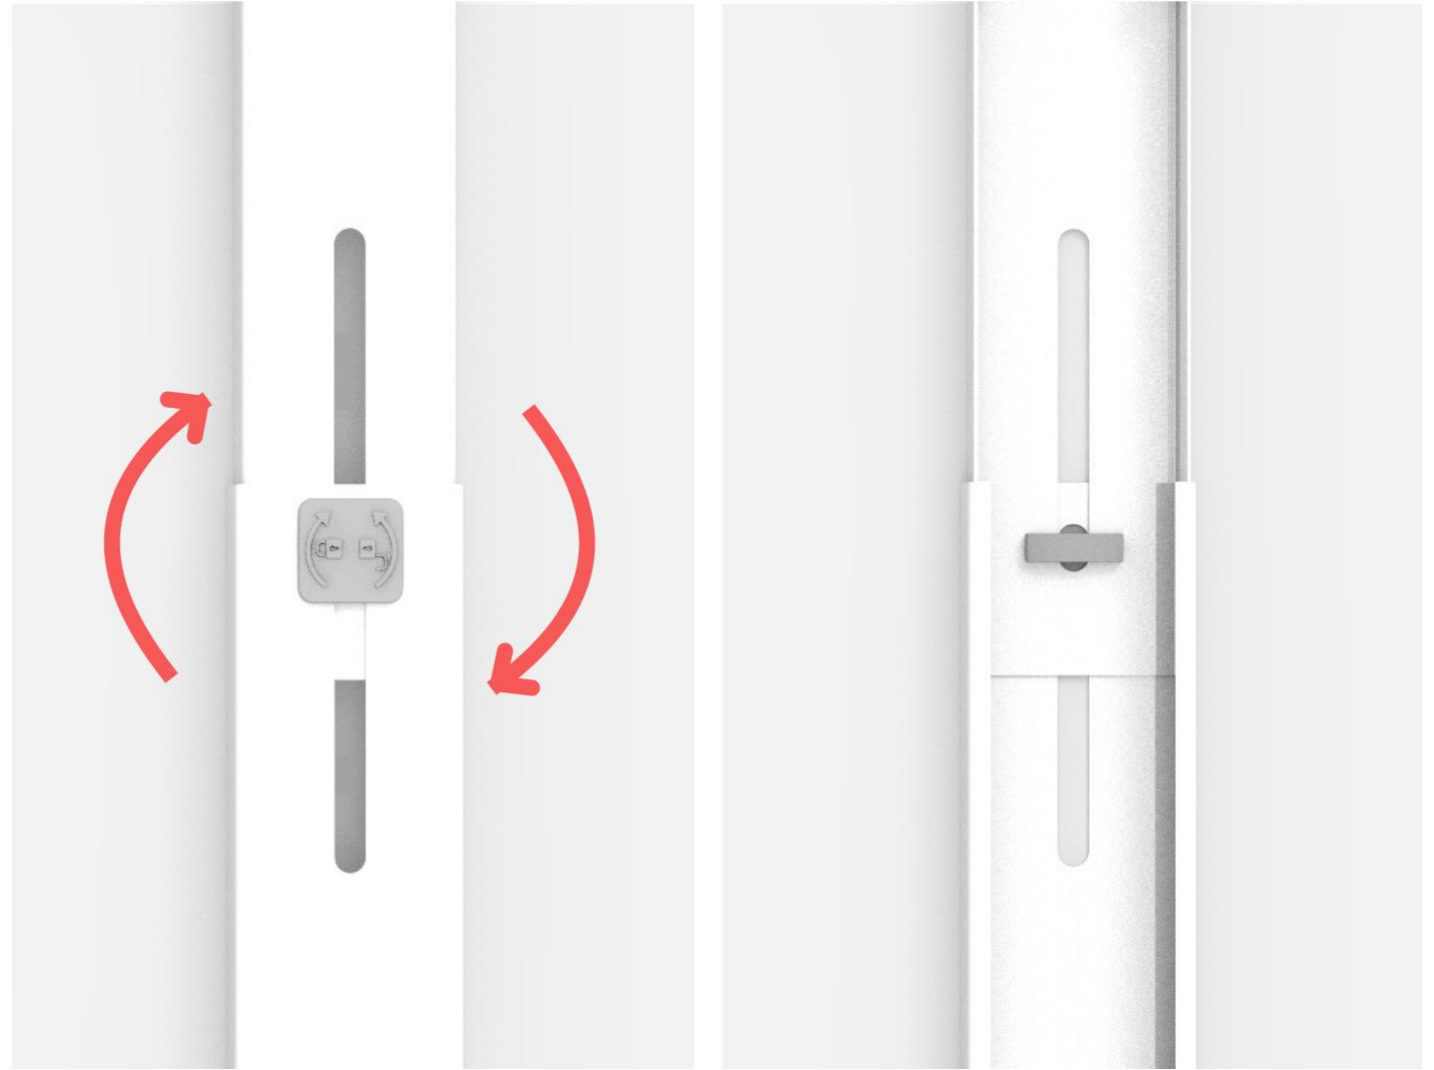

BASE WASH PRO

Podstavec s kolečky pro spotřebiče

WASH PRO je řešení, které umožňuje pohybovat spotřebičem bez námahy, aniž by došlo k poškození podlahy.

S WASH PRO můžete přistupovat k zadní části spotřebiče pouhým vysunutím a snadno uklidit za spotřebičem.

Vysuvné boční brzdy
slouží k zablokování
spotřebiče.

MAX
300kg

MAX
300kg

Boční brzdy pro zajištění
spotřebiče.

Snížení vibrací

Kola a gumové nožičky
absorbují vibrace
pračky, snižují hluk a
zaručují stabilitu.

BASE WASH PRO

Variabilní

- Vhodné pro pračky nebo jiné domácí spotřebiče s maximální nosností 300 kg)
- Nastavitelná hloubka od 44 až po 60 cm
- Pevná šířka 60 cm přizpůsobená standardním rozměrům praček a jiných domácích spotřebičů. Pevná šířka zajišťuje větší stabilitu než konkurenční produkty.

BASE WASH PRO

NAHOŘE

DOLE

“Lock system” WASH PRO.

Pryžové podložky, na které mohou být opěrky nohou umístěny ve dvou polohách, v závislosti na vzdálenosti nohou spotřebiče.

BASE WASH PRO

Balení

Balení výrobku
Rozměry: 605x48x442 mm