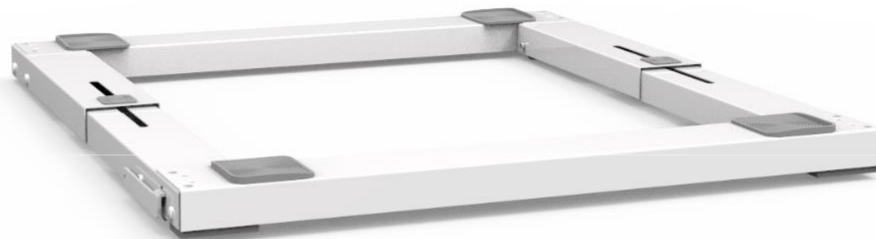

BASE WASH PRO

Podstavec s kolečky pro spotřebiče

WASH PRO je řešení, které umožňuje pohybovat spotřebičem bez námahy, aniž by došlo k poškození podlahy.

S WASH PRO můžete přistupovat k zadní části spotřebiče pouhým vysunutím a snadno uklidit za spotřebičem.

Vysuvné boční brzdy
slouží k zablokování
spotřebiče.

MAX
300kg

MAX
300kg

Boční brzdy pro zajištění
spotřebiče.

Snížení vibrací

Kola a gumové nožičky
absorbují vibrace
pračky, snižují hluk a
zaručují stabilitu.

BASE WASH PRO

Variabilní

- Vhodné pro pračky nebo jiné domácí spotřebiče s maximální nosností 300 kg)
- Nastavitelná hloubka od 44 až po 60 cm
- Pevná šířka 60 cm přizpůsobená standardním rozměrům praček a jiných domácích spotřebičů. Pevná šířka zajišťuje větší stabilitu než konkurenční produkty.

BASE WASH PRO

NAHOŘE

DOLE

“Lock system” WASH PRO.

Pryžové podložky, na které mohou být opěrky nohou umístěny ve dvou polohách, v závislosti na vzdálenosti nohou spotřebiče.

BASE WASH PRO

Balení

Balení výrobku
Rozměry: 605x48x442 mm