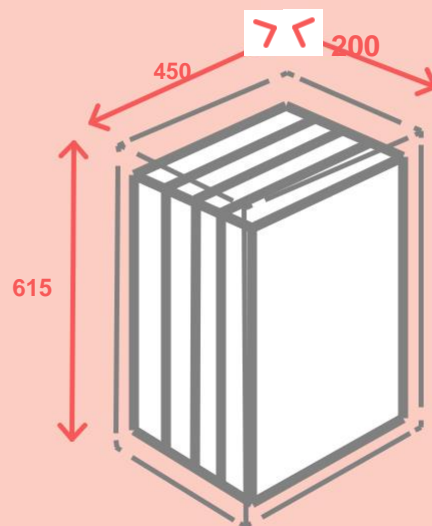

BASE WASH PRO

NAHOŘE

DOLE

“Lock system” WASH PRO.

Pryžové podložky, na které mohou být opěrky nohou umístěny ve dvou polohách, v závislosti na vzdálenosti nohou spotřebiče.

BASE WASH PRO

Balení

Balení výrobku
Rozměry: 605x48x442 mm

4 ks v kartónu
Rozměry: 200x450x615 mm
Počet ks na paletě: 30

BASE WASH PRO