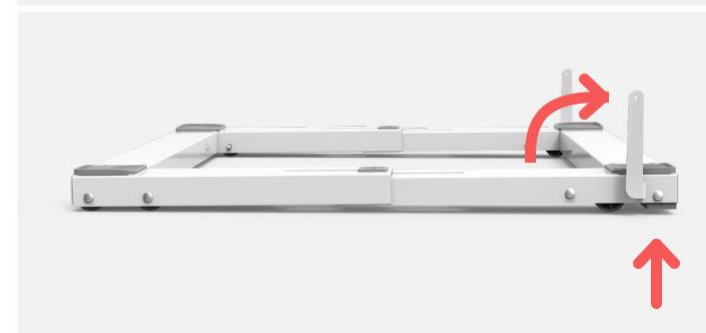

BASE WASH PRO

Podstavec s kolečky pro spotřebiče

WASH PRO je řešení, které umožňuje pohybovat spotřebičem bez námahy, aniž by došlo k poškození podlahy.

S WASH PRO můžete přistupovat k zadní části spotřebiče pouhým vysunutím a snadno uklidit za spotřebičem.

Vysuvné boční brzdy
slouží k zablokování
spotřebiče.

MAX
300kg

MAX
300kg

Boční brzdy pro zajištění
spotřebiče.

Snížení vibrací

Kola a gumové nožičky
absorbují vibrace
pračky, snižují hluk a
zaručují stabilitu.

BASE WASH PRO

Variabilní

- Vhodné pro pračky nebo jiné domácí spotřebiče s maximální nosností 300 kg)
- Nastavitelná hloubka od 44 až po 60 cm
- Pevná šířka 60 cm přizpůsobená standardním rozměrům praček a jiných domácích spotřebičů. Pevná šířka zajišťuje větší stabilitu než konkurenční produkty.