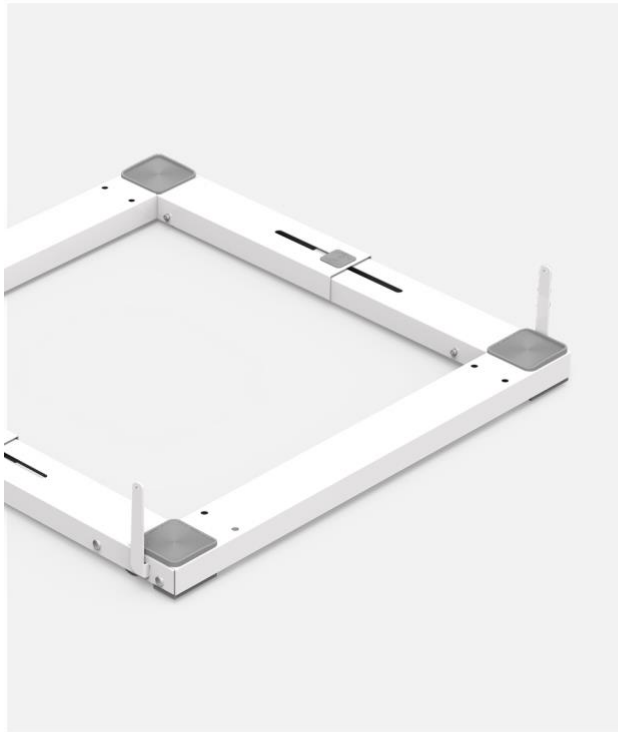

BASE WASH PRO

Podstavec s kolečky pro spotřebiče

WASH PRO je řešení, které umožňuje pohybovat spotřebičem bez námahy, aniž by došlo k poškození podlahy.

S WASH PRO můžete přistupovat k zadní části spotřebiče pouhým vysunutím a snadno uklidit za spotřebičem.

Vysuvné boční brzdy
slouží k zablokování
spotřebiče.

MAX
300kg

MAX
300kg

Boční brzdy pro zajištění
spotřebiče.

Snížení vibrací

Kola a gumové nožičky
absorbují vibrace
pračky, snižují hluk a
zaručují stabilitu.

BASE WASH PRO

Variabilní

- Vhodné pro pračky nebo jiné domácí spotřebiče s maximální nosností 300 kg)
- Nastavitelná hloubka od 44 až po 60 cm
- Pevná šířka 60 cm přizpůsobená standardním rozměrům praček a jiných domácích spotřebičů. Pevná šířka zajišťuje větší stabilitu než konkurenční produkty.

BASE WASH PRO

NAHOŘE

DOLE

“Lock system” WASH PRO.

Pryžové podložky, na které mohou být opěrky nohou umístěny ve dvou polohách, v závislosti na vzdálenosti nohou spotřebiče.

BASE WASH PRO

Balení

Balení výrobku
Rozměry: 605x48x442 mm