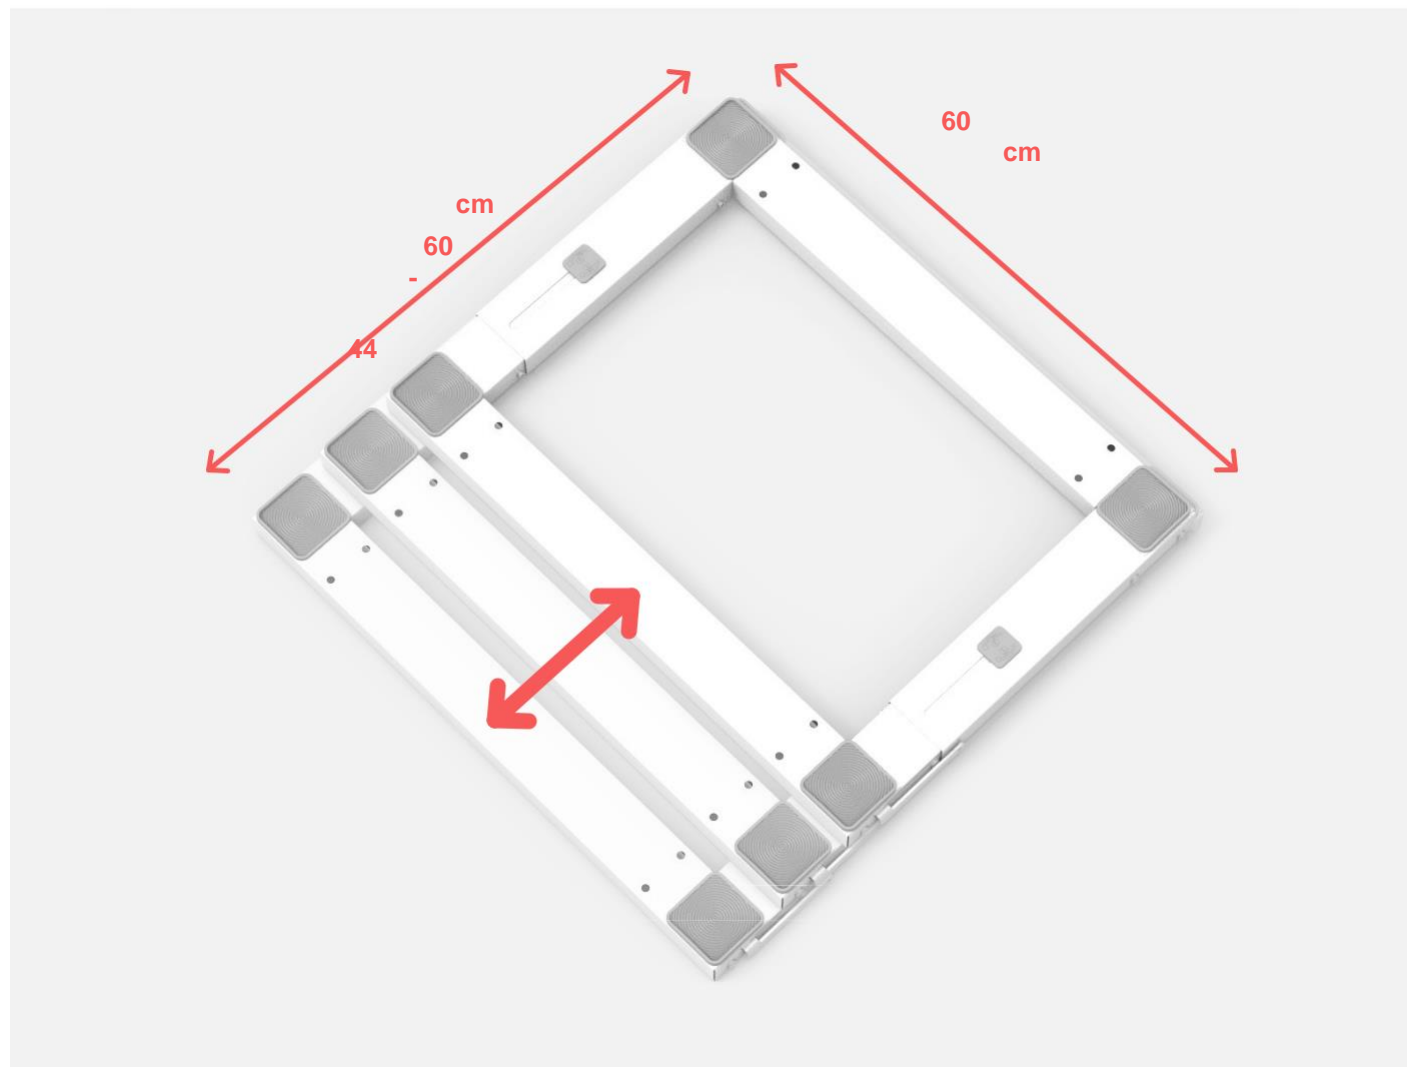

Vysuvné boční brzdy
slouží k zablokování
spotřebiče.

MAX
300kg

MAX
300kg

Boční brzdy pro zajištění
spotřebiče.

Snížení vibrací

Kola a gumové nožičky
absorbují vibrace
pračky, snižují hluk a
zaručují stabilitu.

BASE WASH PRO

Variabilní

- Vhodné pro pračky nebo jiné domácí spotřebiče s maximální nosností 300 kg)
- Nastavitelná hloubka od 44 až po 60 cm
- Pevná šířka 60 cm přizpůsobená standardním rozměrům praček a jiných domácích spotřebičů. Pevná šířka zajišťuje větší stabilitu než konkurenční produkty.

BASE WASH PRO

NAHOŘE

DOLE

“Lock system” WASH PRO.

Pryžové podložky, na které mohou být opěrky nohou umístěny ve dvou polohách, v závislosti na vzdálenosti nohou spotřebiče.

BASE WASH PRO

Balení

Balení výrobku
Rozměry: 605x48x442 mm