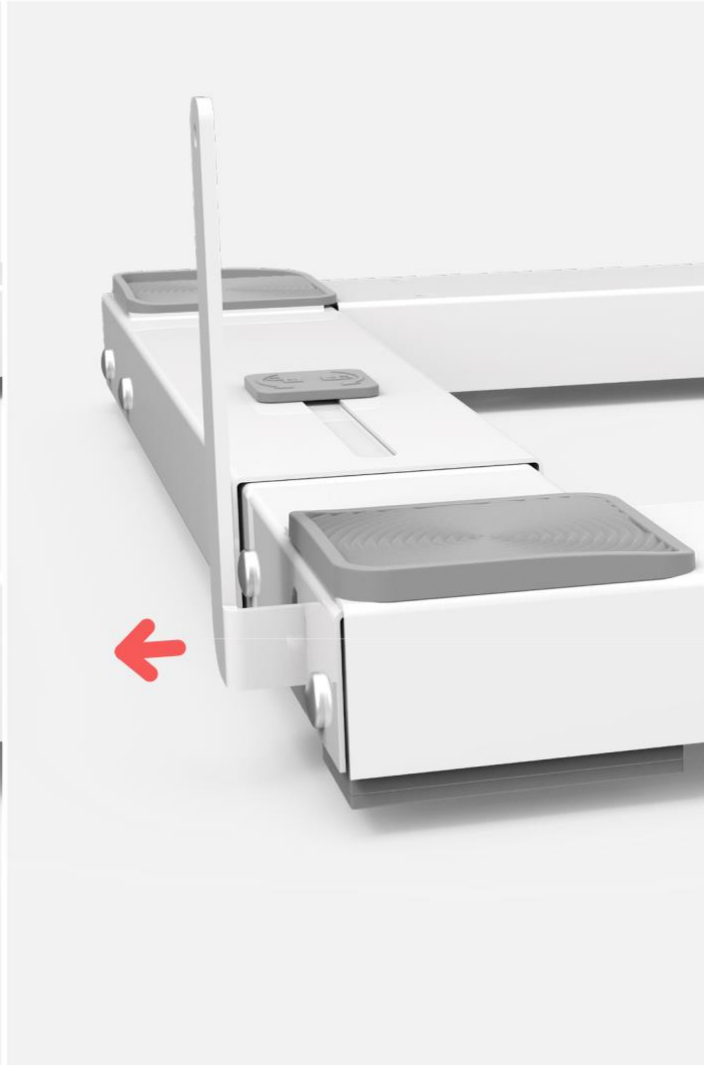

BASE WASH PRO

Podstavec s kolečky pro spotřebiče

WASH PRO je řešení, které umožňuje pohybovat spotřebičem bez námahy, aniž by došlo k poškození podlahy.

S WASH PRO můžete přistupovat k zadní části spotřebiče pouhým vysunutím a snadno uklidit za spotřebičem.

Vysuvné boční brzdy
slouží k zablokování
spotřebiče.

MAX
300kg

MAX
300kg

Boční brzdy pro zajištění
spotřebiče.

Snížení vibrací

Kola a gumové nožičky
absorbují vibrace
pračky, snižují hluk a
zaručují stabilitu.

BASE WASH PRO

Variabilní

- Vhodné pro pračky nebo jiné domácí spotřebiče s maximální nosností 300 kg)
- Nastavitelná hloubka od 44 až po 60 cm
- Pevná šířka 60 cm přizpůsobená standardním rozměrům praček a jiných domácích spotřebičů. Pevná šířka zajišťuje větší stabilitu než konkurenční produkty.