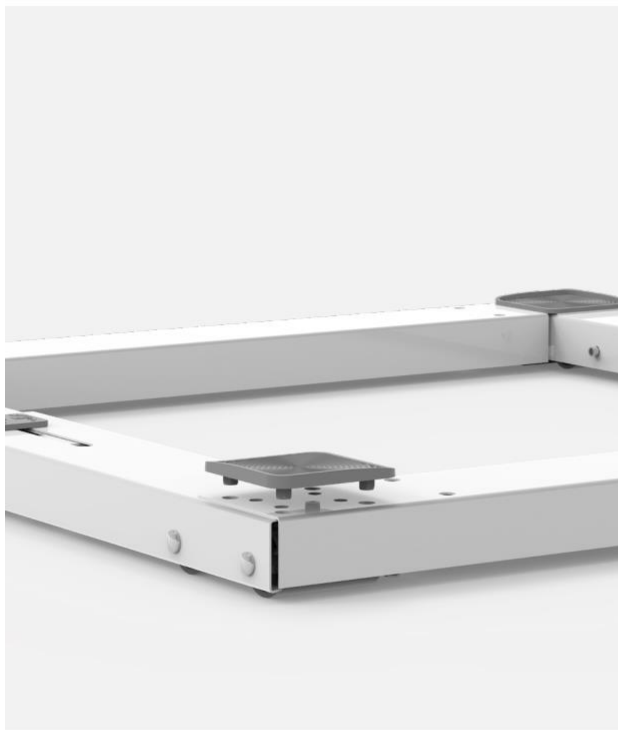

BASE WASH PRO

Variabilní

- Vhodné pro pračky nebo jiné domácí spotřebiče s maximální nosností 300 kg)
- Nastavitelná hloubka od 44 až po 60 cm
- Pevná šířka 60 cm přizpůsobená standardním rozměrům praček a jiných domácích spotřebičů. Pevná šířka zajišťuje větší stabilitu než konkurenční produkty.

BASE WASH PRO

NAHOŘE

DOLE

“Lock system” WASH PRO.

Pryžové podložky, na které mohou být opěrky nohou umístěny ve dvou polohách, v závislosti na vzdálenosti nohou spotřebiče.

BASE WASH PRO

Balení

Balení výrobku
Rozměry: 605x48x442 mm