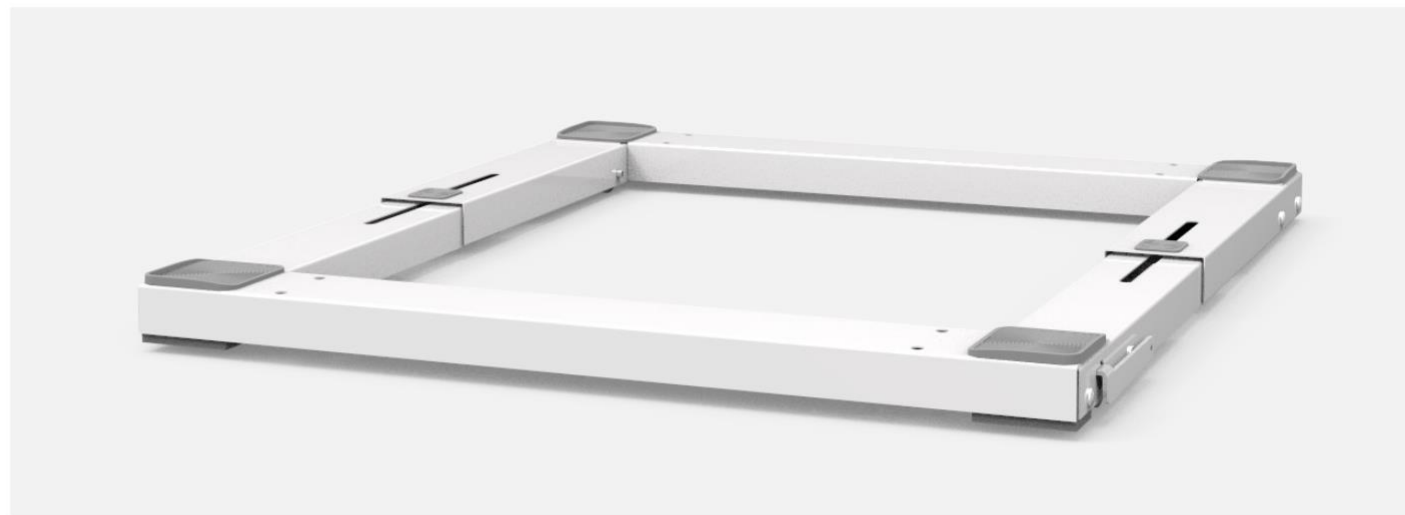

BASE WASH PRO

Podstavec s kolečky pro spotřebiče

WASH PRO je řešení, které umožňuje pohybovat spotřebičem bez námahy, aniž by došlo k poškození podlahy.

S WASH PRO můžete přistupovat k zadní části spotřebiče pouhým vysunutím a snadno uklidit za spotřebičem.

Vysuvné boční brzdy
slouží k zablokování
spotřebiče.

MAX
300kg

MAX
300kg

Boční brzdy pro zajištění
spotřebiče.

Snížení vibrací

Kola a gumové nožičky
absorbují vibrace
pračky, snižují hluk a
zaručují stabilitu.

BASE WASH PRO

Variabilní

- Vhodné pro pračky nebo jiné domácí spotřebiče s maximální nosností 300 kg)
- Nastavitelná hloubka od 44 až po 60 cm
- Pevná šířka 60 cm přizpůsobená standardním rozměrům praček a jiných domácích spotřebičů. Pevná šířka zajišťuje větší stabilitu než konkurenční produkty.

BASE WASH PRO

NAHOŘE

DOLE

“Lock system” WASH PRO.

Pryžové podložky, na které mohou být opěrky nohou umístěny ve dvou polohách, v závislosti na vzdálenosti nohou spotřebiče.

BASE WASH PRO

Balení

Balení výrobku
Rozměry: 605x48x442 mm