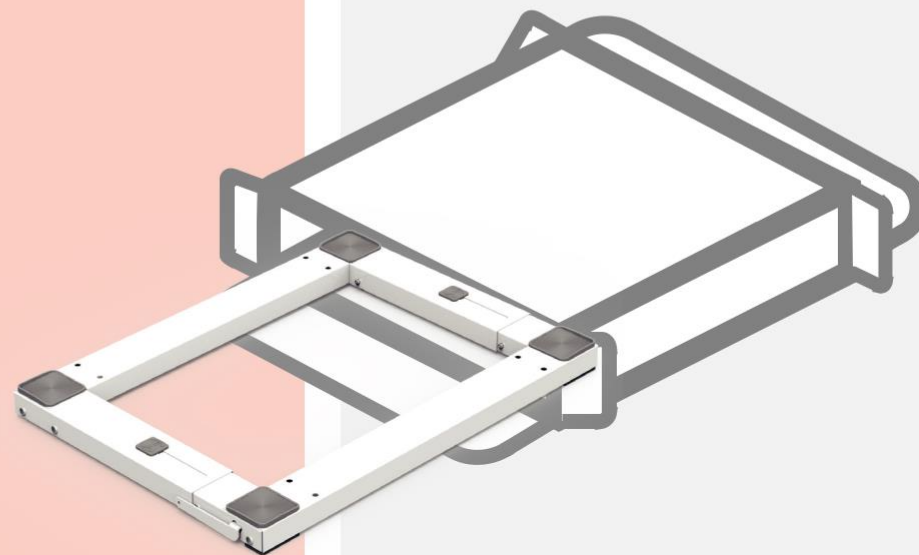

Balení

Balení výrobku
Rozměry: 605x48x442 mm

4 ks v kartónu
Rozměry: 200x450x615 mm
Počet ks na paletě: 30