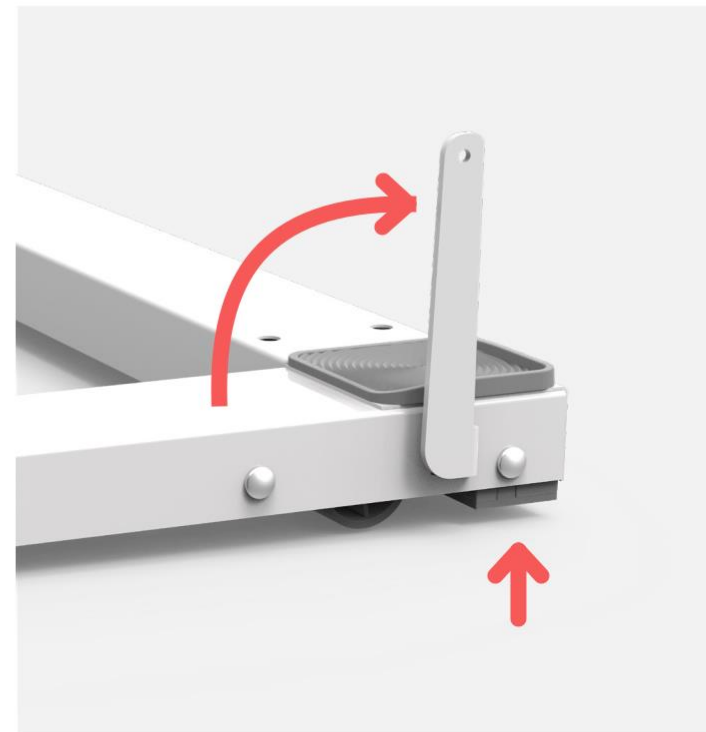

BASE WASH PRO

Podstavec s kolečky pro spotřebiče

WASH PRO je řešení, které umožňuje pohybovat spotřebičem bez námahy, aniž by došlo k poškození podlahy.

S WASH PRO můžete přistupovat k zadní části spotřebiče pouhým vysunutím a snadno uklidit za spotřebičem.

Vysuvné boční brzdy
slouží k zablokování
spotřebiče.

MAX
300kg

MAX
300kg

Boční brzdy pro zajištění
spotřebiče.

Snížení vibrací

Kola a gumové nožičky
absorbují vibrace
pračky, snižují hluk a
zaručují stabilitu.

BASE WASH PRO

Variabilní

- Vhodné pro pračky nebo jiné domácí spotřebiče s maximální nosností 300 kg)
- Nastavitelná hloubka od 44 až po 60 cm
- Pevná šířka 60 cm přizpůsobená standardním rozměrům praček a jiných domácích spotřebičů. Pevná šířka zajišťuje větší stabilitu než konkurenční produkty.