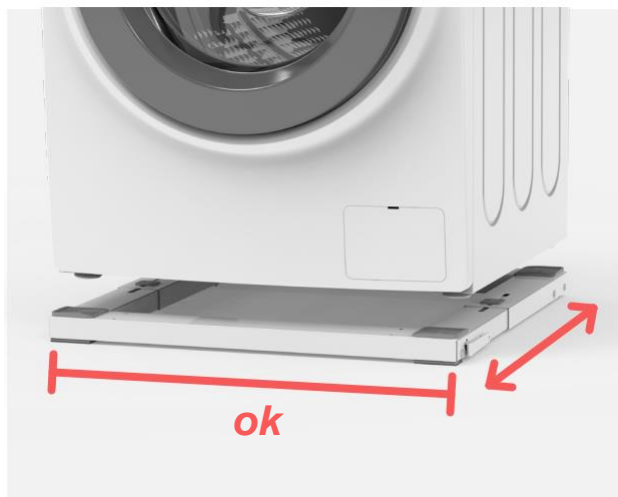

BASE WASH PRO

Variabilní

- Vhodné pro pračky nebo jiné domácí spotřebiče s maximální nosností 300 kg)
- Nastavitelná hloubka od 44 až po 60 cm
- Pevná šířka 60 cm přizpůsobená standardním rozměrům praček a jiných domácích spotřebičů. Pevná šířka zajišťuje větší stabilitu než konkurenční produkty.