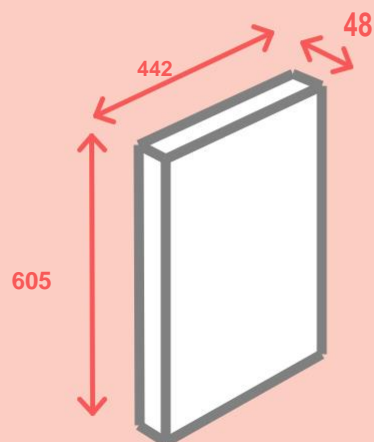

BASE WASH PRO

NAHOŘE

DOLE

“Lock system” WASH PRO.

Pryžové podložky, na které mohou být opěrky nohou umístěny ve dvou polohách, v závislosti na vzdálenosti nohou spotřebiče.

BASE WASH PRO

Balení

Balení výrobku
Rozměry: 605x48x442 mm

4 ks v kartónu
Rozměry: 200x450x615 mm
Počet ks na paletě: 30

BASE WASH PRO