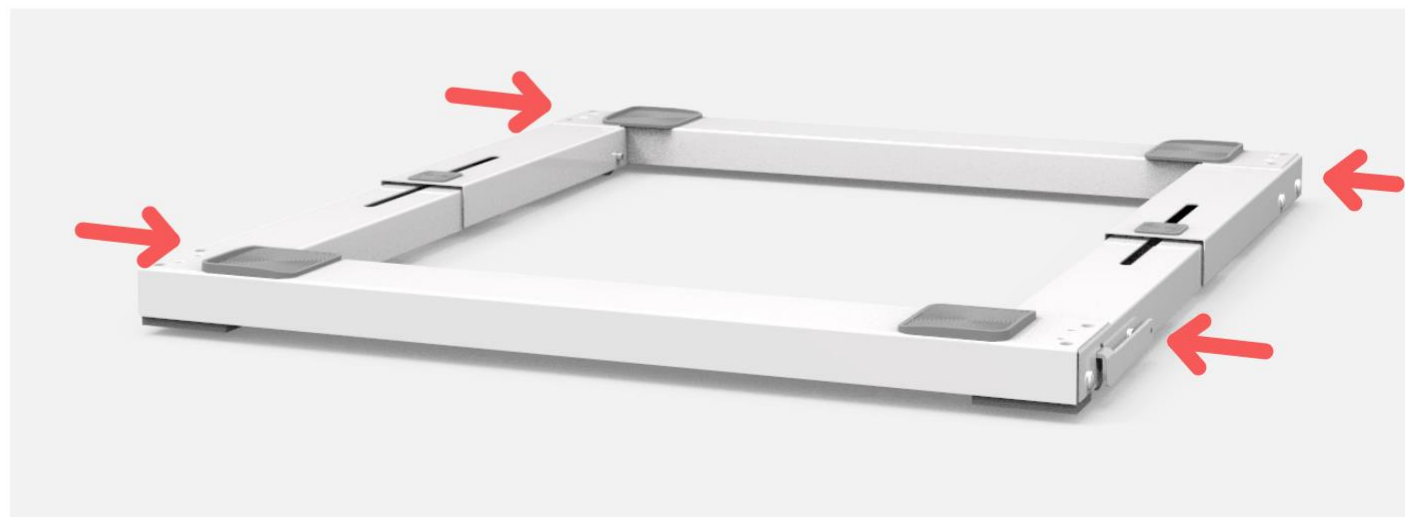

Vysuvné boční brzdy
slouží k zablokování
spotřebiče.

MAX
300kg

MAX
300kg

Boční brzdy pro zajištění
spotřebiče.

Snížení vibrací

Kola a gumové nožičky
absorbují vibrace
pračky, snižují hluk a
zaručují stabilitu.

BASE WASH PRO

Variabilní

- Vhodné pro pračky nebo jiné domácí spotřebiče s maximální nosností 300 kg)
- Nastavitelná hloubka od 44 až po 60 cm
- Pevná šířka 60 cm přizpůsobená standardním rozměrům praček a jiných domácích spotřebičů. Pevná šířka zajišťuje větší stabilitu než konkurenční produkty.

BASE WASH PRO

NAHOŘE

DOLE

“Lock system” WASH PRO.

Pryžové podložky, na které mohou být opěrky nohou umístěny ve dvou polohách, v závislosti na vzdálenosti nohou spotřebiče.

BASE WASH PRO

Balení

Balení výrobku
Rozměry: 605x48x442 mm