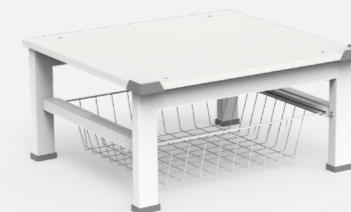

BASE SPACE

Zvýšení spotřebiče o 30 cm

*BASE SPACE je stabilní, snadné
a spolehlivé řešení, které umožňuje
vyvýšení spotřebiče o 30 cm od podlahy.*

*Drátěný vysouvací koš umožňuje
uložení předmětů a příslušenství.*

BASE SPACE

Montáž

Montáž

Montáž

Montáž

Rozměry: 615 x 565 x 170 mm

Počet ks na paletě: 28

BASE SPACE