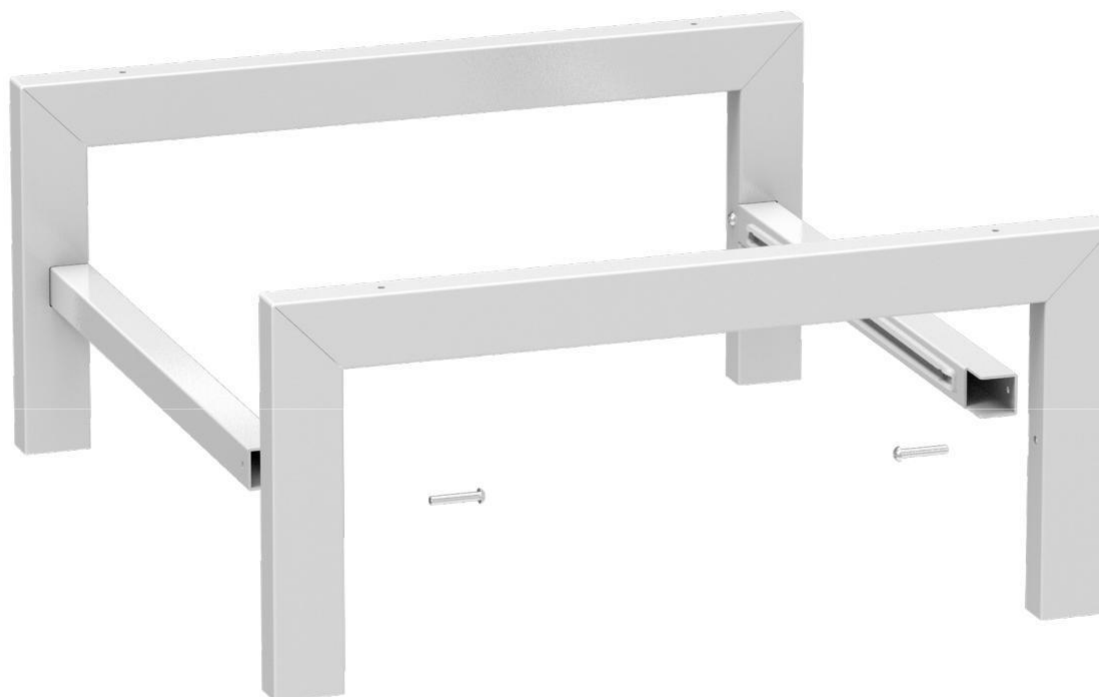

BASE SPACE

Zvýšení spotřebiče o 30 cm

*BASE SPACE je stabilní, snadné
a spolehlivé řešení, které umožňuje
vyvýšení spotřebiče o 30 cm od podlahy.*

*Drátěný vysouvací koš umožňuje
uložení předmětů a příslušenství.*

BASE SPACE

Montáž

Montáž

Montáž

Montáž

Rozměry: 615 x 565 x 170 mm

Počet ks na paletě: 28

BASE SPACE