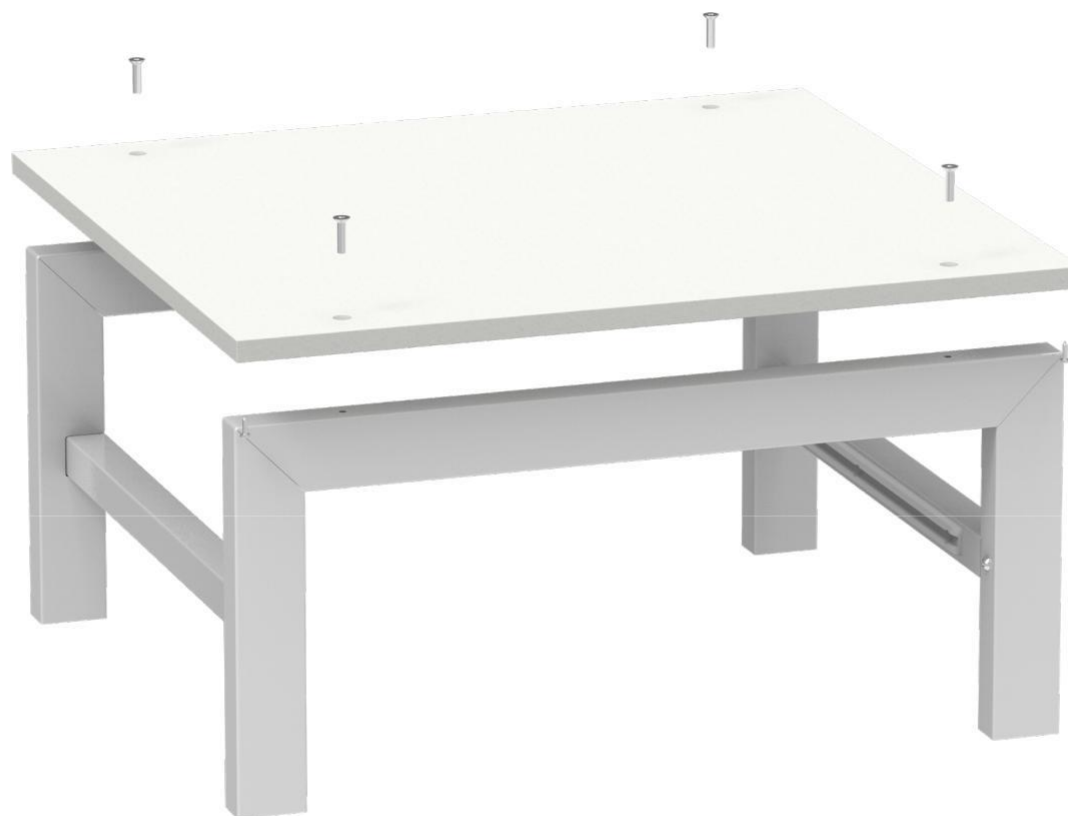

BASE SPACE

Zvýšení spotřebiče o 30 cm

*BASE SPACE je stabilní, snadné
a spolehlivé řešení, které umožňuje
vyvýšení spotřebiče o 30 cm od podlahy.*

*Drátěný vysouvací koš umožňuje
uložení předmětů a příslušenství.*

BASE SPACE

Montáž

Montáž

Montáž

Montáž

Rozměry: 615 x 565 x 170 mm

Počet ks na paletě: 28

BASE SPACE