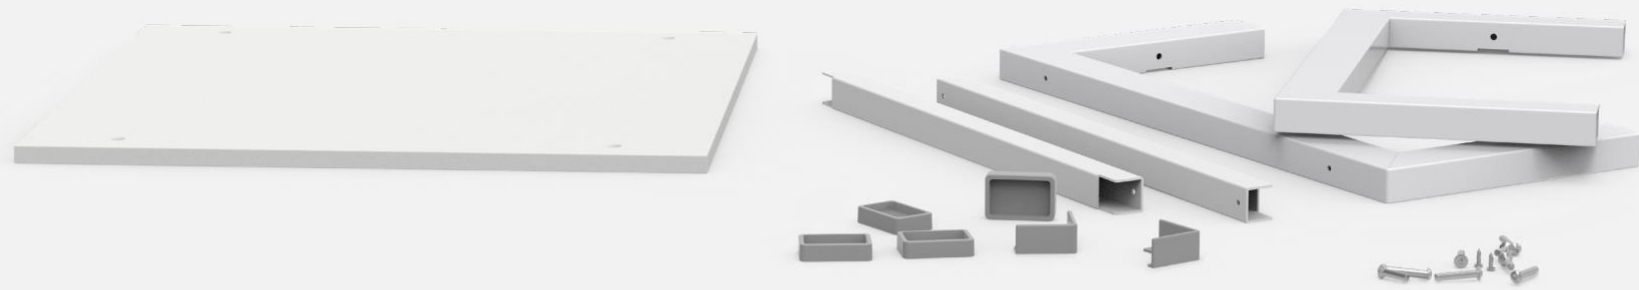

BASE SPACE

Zvýšení spotřebiče o 30 cm

*BASE SPACE je stabilní, snadné
a spolehlivé řešení, které umožňuje
vyvýšení spotřebiče o 30 cm od podlahy.*

*Drátěný vysouvací koš umožňuje
uložení předmětů a příslušenství.*

MADE
IN ITALY

GARANZIA
10
ANNI
YEAR
WARRANTY

BASE SPACE

- Pračka je umístěna 30 cm nad podlahou.
- Jednoduchá údržba podlahy pod pračkou a usnadnění používání spotřebiče.
- Maximální nosnost: 250 kg.

Součástí balení je 6m bezpečnostní pás s nerezovou přezkou v souladu s certifikací TUV.

BASE SPACE

Montáž

Montáž

Montáž

Montáž

Rozměry: 615 x 565 x 170 mm

Počet ks na paletě: 28

BASE SPACE