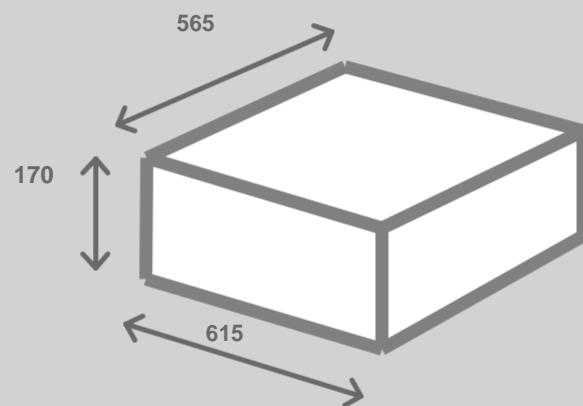

BASE SPACE

Zvýšení spotřebiče o 30 cm

*BASE SPACE je stabilní, snadné
a spolehlivé řešení, které umožňuje
vyvýšení spotřebiče o 30 cm od podlahy.*

*Drátěný vysouvací koš umožňuje
uložení předmětů a příslušenství.*

BASE SPACE

Montáž

Montáž

Montáž

Montáž

Rozměry: 615 x 565 x 170 mm

Počet ks na paletě: 28

BASE SPACE